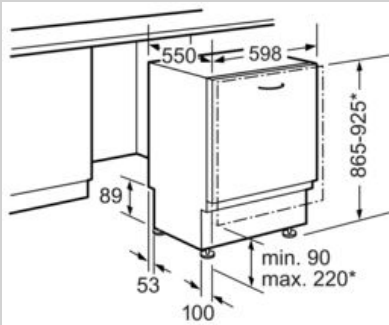

Uitrusting

Technische Data

Energieklasse : D
Energieverbruik voor 100 cycli ecoprogrammas : 84 kWh
Maximale aantal plaatsinstellingen : 13
Het waterverbruik van de ecoprogramma's in liters per cyclus : 9,5 l
Programmaduur : 3:15 h
Akoestische geluidsemissies : 42 dB(A) re 1 pW
Akoestische geluidsemissieklasse : B
Uitvoering : Inbouw
Hoogte van afneembaar bovenblad : 0 mm
Afmetingen van het apparaat h(min/max)xbxh : 865 x 598 x 550 mm
Inbouwafmetingen (hxbxd) : 865-925 x 600 x 550 mm
Keurmerken : CE, VDE
Diepte met 90° geopende deur : 1200 mm
In hoogte verstelbare pootjes : Ja - alle vanaf voorzijde
Maximaal instelbare hoogte : 60 mm
Verstelbare sokkel : Horizontaal en verticaal
Nettogewicht : 46,7 kg
Brutogewicht : 49,0 kg
Aansluitwaarde : 2400 W
Minimale smeltveiligheid : 10 A
Spanning : 220-240 V
Frequentie : 50; 60 Hz
Lengte elektriciteits snoer : 175 cm
Type stekker : Schuko-/Gardy. met aarding
Lengte toevoerslang : 165 cm
Lengte afvoerslang : 190 cm
EAN-code : 4242004216070
Type installatie : Volledig geïntegreerd

N 70, Volledig geïntegreerde vaatwasser, 60 cm,
XXL
S526P80X0E

Maatschetsen

* Door hoogteverstelbare schroefvoeten
Sokkelhoogte bij apparaathoogte 865 - 90-160 mm
Sokkelhoogte bij apparaathoogte 925 - 150-220 mm