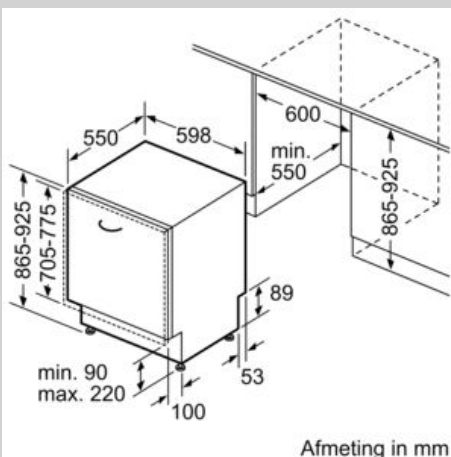

Uitrusting

Technische Data

Energieklasse : D
Energieverbruik voor 100 cycli ecoprogrammas : 84 kWh
Maximale aantal plaatsinstellingen : 13
Het waterverbruik van de ecoprogramma's in liters per cyclus : 9,5 l
Programmaduur : 3:15 h
Akoestische geluidsemissies : 42 dB(A) re 1 pW
Akoestische geluidsemissieklasse : B
Uitvoering : Inbouw
Hoogte van afneembaar bovenblad : 0 mm
Afmetingen van het apparaat h(min/max)xbxh : 865 x 598 x 550 mm
Inbouwafmetingen (hxbxd) : 865-925 x 600 x 550 mm
Keurmerken : CE, VDE
Diepte met 90° geopende deur : 1200 mm
In hoogte verstelbare pootjes : Ja - alle vanaf voorzijde
Maximaal instelbare hoogte : 60 mm
Verstelbare sokkel : Horizontaal en verticaal
Nettogewicht : 46,7 kg
Brutogewicht : 49,0 kg
Aansluitwaarde : 2400 W
Minimale smeltveiligheid : 10 A
Spanning : 220-240 V
Frequentie : 50; 60 Hz
Lengte elektriciteits snoer : 175 cm
Type stekker : Schuko-/Gardy. met aarding
Lengte toevoerslang : 165 cm
Lengte afvoerslang : 190 cm
EAN-code : 4242004216070
Type installatie : Volledig geïntegreerd

N 70, Volledig geïntegreerde vaatwasser, 60 cm,
XXL
S526P80X0E

Maatschetsen

* Door hoogteverstelbare schroefvoeten
Sokkelhoogte bij apparaathoogte 865 - 90-160 mm
Sokkelhoogte bij apparaathoogte 925 - 150-220 mm

Afmetingen in mm

() Werte mit Verlängerungssatz

Afmeting in mm