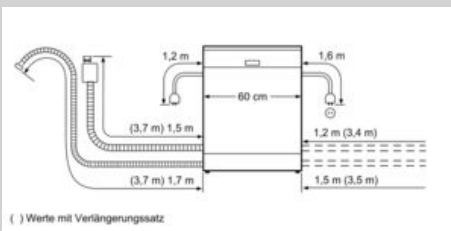

( ) Werte mit Verlängerungssatz