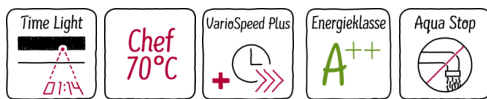

N 50, Volledig geïntegreerde vaatwasser, 45 cm
S583M50X0E

COOKING PASSION SINCE 1877

De vaatwasser met besteklade laat zich flexibel inladen en projecteert de resterende tijd op de vloer.

- ✓ TimeLight - projectie van de resterende tijd op de vloer
- ✓ Chef 70° - het professionele programma voor hardnekkig vuil aan potten en pannen
- ✓ VarioSpeed Plus - reinig en droog je vaat tot drie keer sneller.
- ✓ Met energieklassen A++ erg zuinig in gebruik
- ✓ AquaStop®: een levenslange garantie tegen waterschade

Uitrusting

Technische Data

Energieklasse : E
Energieverbruik voor 100 cycli ecoprogrammas : 76 kWh
Maximale aantal plaatsinstellingen : 10
Het waterverbruik van de ecoprogramma's in liters per cyclus : 9,5 l
Programmaduur : 3:15 h
Akoestische geluidsemissies : 44 dB
Akoestische geluidsemissieklasse : B
Uitvoering : Inbouw
Hoogte van afneembaar bovenblad : 0 mm
Afmetingen van het apparaat h(min/max)xbx d : 815 x 448 x 550 mm
Inbouwfmetingen (hxbxd) : 815-875 x 450 x 550 mm
Keurmerken : CE, VDE
Diepte met 90° geopende deur : 1150 mm
In hoogte verstelbare pootjes : Ja - alle vanaf voorzijde
Maximaal instelbare hoogte : 60 mm
Verstelbare sokkel : Horizontaal en verticaal
Nettogewicht : 32,222 kg
Brutogewicht : 34,0 kg
Minimale smeltveiligheid : 10 A
Spanning : 220-240 V
Frequentie : 50; 60 Hz
Lengte elektriciteits snoer : 175 cm
Type stekker : Schuko-/Gardy. met aarding
Lengte toevoerslang : 165 cm
Lengte afvoerslang : 205 cm
EAN-code : 4242004226321
Type installatie : Volledig geïntegreerd

Technische specificaties:

- Geluidsniveau: 44 dB(A) re 1 pW
- Aansluitwaarde: 2000-2400 W
- Afmetingen (hxbxd): 81.5 x 44.8 x 55 cm
- Achterste apparaatvoetje vanaf de voorzijde verstelbaar

N 50, Volledig geïntegreerde vaatwasser, 45 cm
S583M50X0E