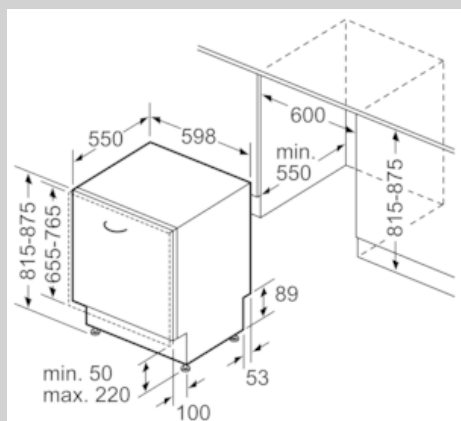

##### Technische Data

Waterverbruik (l) : 6,5  
 Uitvoering : Inbouw  
 Hoogte van afneembaar bovenblad (mm) : 0  
 Afmetingen van het apparaat h(min/max)xbxd (mm) : 815 x 598 x 550  
 Inbouwafmetingen (hxbxd) : 815-875 x 600 x 550  
 Diepte met 90° geopende deur (mm) : 1150  
 In hoogte verstelbare pootjes : Yes - all from front  
 Maximaal instelbare hoogte (mm) : 60  
 Verstelbare sokkel : Horizontaal en verticaal  
 Nettogewicht (kg) : 37,759  
 Brutogewicht (kg) : 40,0  
 Minimale smeltveiligheid (A) : 10  
 Spanning (V) : 220-240  
 Frequentie (Hz) : 50; 60  
 Lengte elektriciteits snoer (cm) : 175  
 Type stekker : Schuko-/Gardy. met aarding  
 Lengte toevoerslang (cm) : 165  
 Lengte afvoerslang (cm) : 190  
 EAN-code : 4242004237587  
 Aantal couverts : 13  
 Energieverbruik per jaar (kWh/annum) - NIEUW (2010/30/EG) : 262,00  
 Energieverbruik (kWh) : 0,92  
 Elektriciteitsverbruik in de sluimerstand (W) - NIEUW (2010/30/EG) : 0,10  
 Energieverbruik in de uitstand (W) - NIEUW (2010/30/EG) : 0,10  
 Waterverbruik per jaar (l/annum) - NIEUW (2010/30/EG) : 1820  
 Droogprestaties : A  
 Referentieprogramma : Eco  
 Totale programmaduur referentieprogramma (min) : 195  
 Geluidsniveau (dB (A) re 1pW) : 44  
 Type installatie : Volledig geïntegreerd

4 242004 237587

N 50, Volledig geïntegreerde vaatwasser, 60 cm  
S713P60X3E

COOKING PASSION SINCE 1877

Uitrusting

N 50, Volledig geïntegreerde vaatwasser, 60 cm  
S713P60X3E

COOKING PASSION SINCE 1877

Maatschetsen

Afmeting in mm