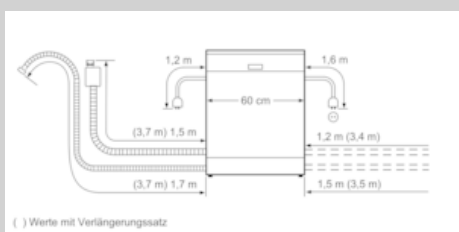

Uitrusting

Technische Data

Energieklasse : D
Energieverbruik voor 100 cycli ecoprogramma's (EU 2017/1369) : 84
Maximale aantal plaatsinstellingen (EU 2017/1369) : 13
Het waterverbruik van de ecoprogramma's in liters per cyclus (EU 2017/1369) : 9,5
Programmaduur (EU 2017/1369) : 3:15
Akoestische geluidsemissies (EU 2017/1369) : 42
Akoestische geluidsemissieklasse (EU 2017/1369) : B
Uitvoering : Inbouw
Hoogte van afneembaar bovenblad (mm) : 0
Afmetingen van het apparaat h(min/max)xbx d (mm) : 815 x 598 x 550
Inbouwafmetingen (hxbxd) : 815-875 x 600 x 550
Diepte met 90° geopende deur (mm) : 1150
In hoogte verstelbare pootjes : Yes - all from front
Maximaal instelbare hoogte (mm) : 60
Verstelbare sokkel : Horizontaal en verticaal
Nettogewicht (kg) : 46,277
Brutogewicht (kg) : 48,5
Aansluitwaarde (W) : 2400
Minimale smeltveiligheid (A) : 10
Spanning (V) : 220-240
Frequentie (Hz) : 50; 60
Lengte elektriciteits snoer (cm) : 175
Type stekker : Schuko-/Gardy. met aarding
Lengte toevoerslang (cm) : 165
Lengte afvoerslang (cm) : 190
EAN-code : 4242004237884
Type installatie : Volledig geïntegreerd

Technische specificaties:

- Droogefficiëntieklasse:A
- Verbruik in Eco50°C programma:234 kWh/2660liter per jaar
- Geluidsniveau:42 dB(A) re 1 pW
- Geluidsniveau (extra stil programma):40 dB(A) re 1 pW
- Aansluitwaarde:2000-2400 W
- Inbouwmaten (hxbxd):81,5-87,5x60x55cm

N 90, Volledig geïntegreerde vaatwasser, 60 cm
S717P82D6E

Maatschetsen

Afmeting in mm

() Werte mit Verlängerungssatz