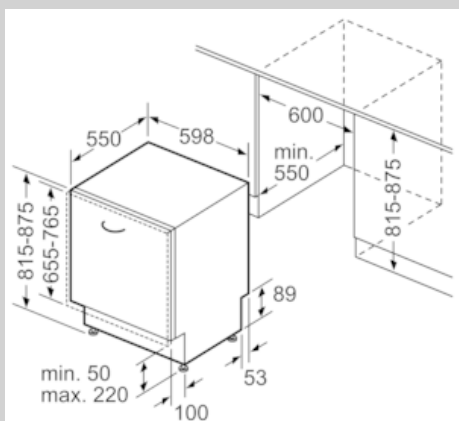

Uitrusting

Technische Data

Energieklasse : D
Energieverbruik voor 100 cycli ecoprogramma's (EU 2017/1369) : 84
Maximale aantal plaatsinstellingen (EU 2017/1369) : 13
Het waterverbruik van de ecoprogramma's in liters per cyclus (EU 2017/1369) : 9,5
Programmaduur (EU 2017/1369) : 3:15
Akoestische geluidsemissies (EU 2017/1369) : 42
Akoestische geluidsemissieklasse (EU 2017/1369) : B
Uitvoering : Inbouw
Hoogte van afneembaar bovenblad (mm) : 0
Afmetingen van het apparaat h(min/max)xbx d (mm) : 815 x 598 x 550
Inbouwafmetingen (hxbxd) : 815-875 x 600 x 550
Diepte met 90° geopende deur (mm) : 1150
In hoogte verstelbare pootjes : Yes - all from front
Maximaal instelbare hoogte (mm) : 60
Verstelbare sokkel : Horizontaal en verticaal
Nettogewicht (kg) : 46,277
Brutogewicht (kg) : 48,5
Aansluitwaarde (W) : 2400
Minimale smeltveiligheid (A) : 10
Spanning (V) : 220-240
Frequentie (Hz) : 50; 60
Lengte elektriciteits snoer (cm) : 175
Type stekker : Schuko-/Gardy. met aarding
Lengte toevoerslang (cm) : 165
Lengte afvoerslang (cm) : 190
EAN-code : 4242004237884
Type installatie : Volledig geïntegreerd

Technische specificaties:

- Droogefficiëntieklasse:A
- Verbruik in Eco50°C programma:234 kWh/2660liter per jaar
- Geluidsniveau:42 dB(A) re 1 pW
- Geluidsniveau (extra stil programma):40 dB(A) re 1 pW
- Aansluitwaarde:2000-2400 W
- Inbouwmaten (hxbxd):81,5-87,5x60x55cm

N 90, Volledig geïntegreerde vaatwasser, 60 cm
S717P82D6E

Maatschetsen

Afmeting in mm

() Werte mit Verlängerungssatz