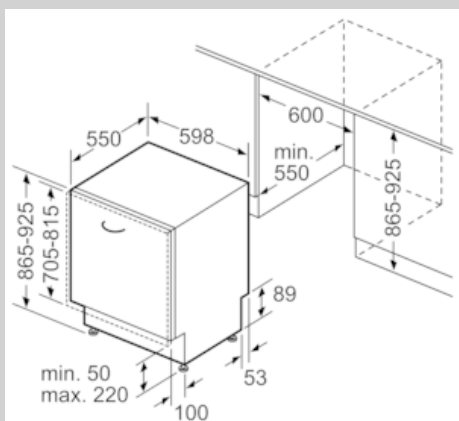

##### Technische Data

Waterverbruik (l) : 6,5  
Uitvoering : Inbouw  
Hoogte van afneembaar bovenblad (mm) : 0  
Afmetingen van het apparaat h(min/max)xbxd (mm) : 865 x 598 x 550  
Inbouwafmetingen (hxbxd) : 865-925 x 600 x 550  
Diepte met 90° geopende deur (mm) : 1200  
In hoogte verstelbare pootjes : Yes - all from front  
Maximaal instelbare hoogte (mm) : 60  
Verstelbare sokkel : Horizontaal en verticaal  
Nettogewicht (kg) : 38,746  
Brutogewicht (kg) : 41,0  
Minimale smeltveiligheid (A) : 10  
Spanning (V) : 220-240  
Frequentie (Hz) : 50; 60  
Lengte elektriciteits snoer (cm) : 175  
Type stekker : Schuko-/Gardy. met aarding  
Lengte toevoerslang (cm) : 165  
Lengte afvoerslang (cm) : 190  
EAN-code : 4242004237594  
Aantal couverts : 13  
Energieverbruik per jaar (kWh/annum) - NIEUW (2010/30/EG) : 262,00  
Energieverbruik (kWh) : 0,92  
Elektriciteitsverbruik in de sluimerstand (W) - NIEUW (2010/30/EG) : 0,10  
Energieverbruik in de uitstand (W) - NIEUW (2010/30/EG) : 0,10  
Waterverbruik per jaar (l/annum) - NIEUW (2010/30/EG) : 1820  
Droogprestaties : A  
Referentieprogramma : Eco  
Totale programmaduur referentieprogramma (min) : 195  
Geluidsniveau (dB (A) re 1pW) : 44  
Type installatie : Volledig geïntegreerd

### Technische specificaties:

- Droogefficiëntieklasse: A
- Verbruik in Eco 50°C programma: 262 kWh / 1820 liter per jaar
- Geluidsniveau: 44 dB(A) re 1 pW
- Inbouwmaten (hxbxd): 86,5-92,5 x 60 x 55 cm
- \* Vind hier de garantiebepalingen: [www.siemens-home.nl](http://www.siemens-home.nl)

N 50, Volledig geïntegreerde vaatwasser, 60 cm,  
XXL  
S723P60X3E

COOKING PASSION SINCE 1877

Maatschetsen

Afmeting in mm