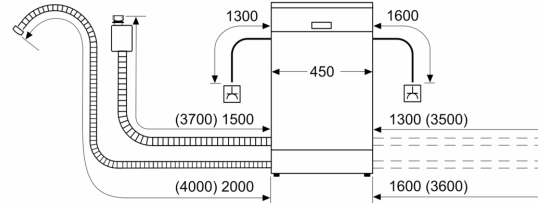

Energieklasse: C
 Energieverbruik voor 100 cycli ecoprogramma's: 59 kWh
 Maximale aantal plaatsinstellingen: 10
 Het waterverbruik van de ecoprogramma's in liters per cyclus: 8.9 l
 Programmaduur: 3:15 h
 Geluidsniveau: 44 dB(A) re 1pW
 Geluidsniveauroep: B
 Installatietype: Inbouw
 Hoogte van afneembaar bovenblad: 0 mm
 Afmetingen van het apparaat h(min/max)xbx d: ... 815 x 448 x 550 mm
 Inbouwafmetingen (hxbxd): 815-875 x 450 x 550 mm
 Diepte met 90° geopende deur: 1150 mm
 In hoogte verstelbare pootjes: Ja - alle vanaf voorzijde
 Maximaal instelbare hoogte: 60 mm
 Verstelbare sokkel: Horizontaal en verticaal
 Nettogewicht: 31.7 kg
 Bruto gewicht: 33.5 kg
 Aansluitwaarde: 2400 W
 Minimale smeltveiligheid: 10 A
 Spanning: 220-240 V
 Frequentie: 50; 60 Hz
 Reparatie index: 9.0
 Lengte elektriciteitsnoer: 175.0 cm
 Type stekker: Schuko-/Gardly. met aarding (meegeleverd)
 Lengte toevoerslang: 165 cm
 Lengte afvoerslang: 205 cm
 EAN-code: 4242004275411
 Type installatie: Volledig geïntegreerd

Toebehoren:

- Trechter
- Incl. dampbescherming voor werkblad

Technische specificaties:

- Afmetingen (hxbxd): 81.5 x 44.8 x 55 cm
- Materiaal kuip: roestvrij staal

¹ Schaal van energie-efficiëntieclassen van A tot G

N 50, VOLLEDIG GEÏNTEGREERDE VAATWASSER, 45
CM, VARIOSCHARNIER (GESCHIKT VOOR IKEA
KEUKENS)
S875EMX05E

Afmeting in mm

Afmeting in mm

⏏ stopcontact
() Waarde met verlengingsset