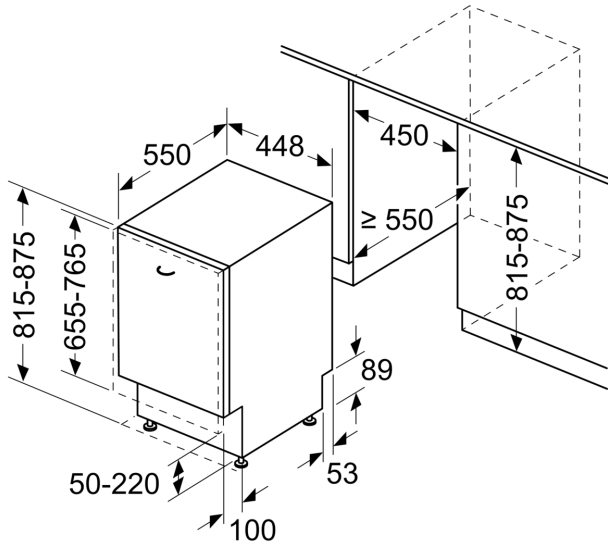

Toebehoren:

- Trechter
- Incl. dampbescherming voor werkblad

Technische specificaties:

- Afmetingen (hxbxd): 81.5 x 44.8 x 55 cm
- Materiaal kuip: roestvrij staal

¹ Schaal van energie-efficiëntieclassen van A tot G

N 50, VOLLEDIG GEÏNTEGREERDE VAATWASSER, 45
CM, VARIOSCHARNIER (GESCHIKT VOOR IKEA
KEUKENS)
S875EMX05E

Afmeting in mm

Afmeting in mm

⏏ stopcontact
() Waarde met verlengingsset