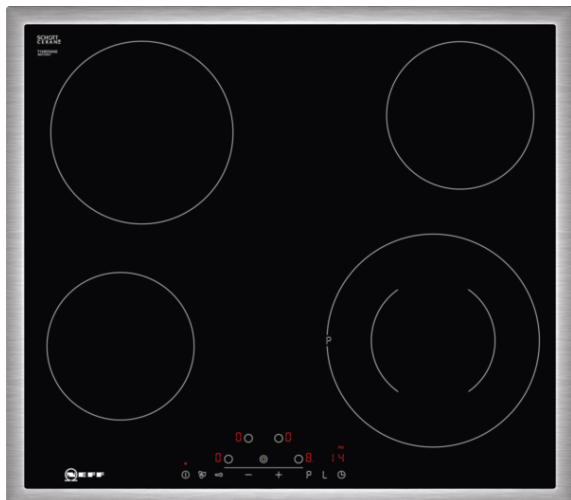

N 70, Elektrische kookplaat, 60 cm, zwart
T16BD56N0

COOKING PASSION SINCE 1877

Uitrusting

Technische Data

Productnaam/ Productfamilie : kookplaat glaskeramik
Uitvoering : Inbouw
Energiesoort : Elektrisch
Aantal zones dat tegelijk kan worden gebruikt : 4
Inbouwafmetingen (hxbxd) : 48 x 560-560 x 490-500
Breedte apparaat (mm) : 583
Afmetingen: hoogte x breedte x diepte (mm) : 48 x 583 x 513
Afmetingen inclusief verpakking hxbxd (mm) : 100 x 750 x 590
Nettogewicht (kg) : 7,360
Brutogewicht (kg) : 8,2
Restwarmte indicator : Apart
Positie bedieningspaneel : Voorzijde kookplaat
Materiaal vangschaal : glaskeramisch
Kleur oppervlak : RVS, zwart
Kleur van de omlijsting : RVS
Keurmerken : CE, VDE
EAN-code : 4242004211747
Aansluitwaarde (W) : 7000
Spanning (V) : 220-240
Frequentie (Hz) : 50; 60