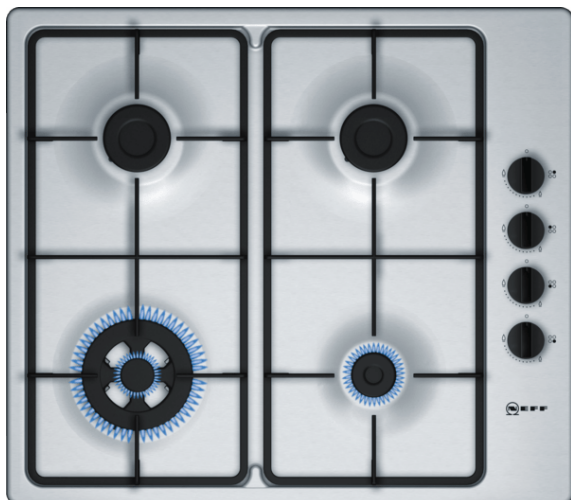

N 30, Gaskookplaat, 60 cm, inox
T26BR56NON

COOKING PASSION SINCE 1877

De gaskookplaat met bediening aan de zijkant.

- ✓ Wokbrander: krachtig koken tot wel 3,3 kW.
- ✓ Gietijzeren pannendragers voor maximale stabiliteit en comfort tijdens het koken.
- ✓ De gaskookplaat met designoppervlakte van roestvrij staal.

Uitrusting

Technische Data

Productnaam/ Productfamilie : Gaskookplaat m. bovenbediening
Uitvoering : Inbouw
Energiesoort : Gas
Aantal zones dat tegelijk kan worden gebruikt : 4
Inbouwafmetingen (hxbxd) : 43 x 560-562 x 480-492
Breedte apparaat (mm) : 580
Afmetingen van het apparaat h(min/max)x bxd (mm) : 43 x 580 x 510
Afmetingen inclusief verpakking hxbxd (mm) : 141 x 651 x 578
Nettogewicht (kg) : 10,171
Brutogewicht (kg) : 11,0
Restwarmte indicator : zonder
Positie bedieningspaneel : Rechts
Materiaal vangschaal : roestvrij staal
Kleur oppervlak : inox
Kleur van de omlijsting : inox
Keurmerken : CE
Lengte elektriciteits snoer (cm) : 100
EAN-code : 4242004187851
Aansluitwaarde (W) : 1
Aansluitwaarde gas (W) : 7700
Minimale smeltveiligheid (A) : 3
Spanning (V) : 220-240
Frequentie (Hz) : 50; 60

4 242004 187851

Optionele accessoires

Z2480X0 Sudderplaat

N 30, Gaskookplaat, 60 cm, inox
T26BR56NON

Uitrusting

Kookzones:

- 4 Gasbranders
- - Linksvoor: Wokbrander 3.3 kW (afhankelijk van soort gas)
- - Linksachter: normaalbrander 1.7 kW (afhankelijk van soort gas)
- - Rechtsachter: Normaalbrander 1.7 kW (afhankelijk van soort gas)
- - Rechtsvoor: Sudderbrander 1 kW (afhankelijk van soort gas)
- Mat geëmailleerde gietijzeren pannendragers

Bediening:

- Geïntegreerde vonkontsteking: te bedienen met de draaiknoppen voor de branders

Veiligheid:

- Thermo-elektrische beveiliging van de gasbranders: geen vlam, geen gas!

Technische data:

- Inbouwmaten (bx dxh): 560 x 480-490 x 45 mm
- Aansluitsnoer 1 m
- Vanaf productie ingesteld voor aardgas (25mbar)