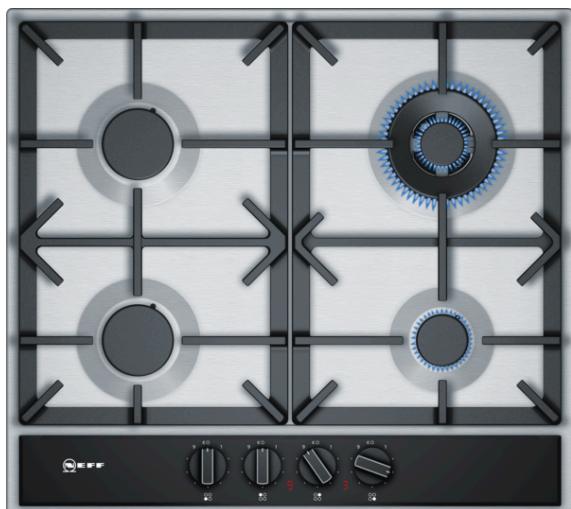

N 70, Gaskookplaat, 60 cm, Inox
T26DA59NON

COOKING PASSION SINCE 1877

Optionele accessoires

Z2480X0 Sudderplaat

Uitrusting

Technische Data

Productnaam/ Productfamilie : Gaskookplaat m. bovenbediening

Uitvoering : Inbouw

Energiesoort : Gas

Aantal zones dat tegelijk kan worden gebruikt : 4

Soort bedieningselementen : zwaardknoppen

Inbouwafmetingen (hxbxd) : 45 x 560-562 x 480-492

Breedte apparaat (mm) : 582

Afmetingen van het apparaat h(min/max)xbxd (mm) : 45 x 582 x 520

Afmetingen inclusief verpakking hxbxd (mm) : 141 x 651 x 578

Nettogewicht (kg) : 11,634

Brutogewicht (kg) : 12,5

Restwarmte indicator : Apart

Positie bedieningspaneel : Voorzijde kookplaat

Materiaal vangschaal : roestvrij staal

Kleur oppervlak : Inox

Kleur van de omlijsting : Inox

Keurmerken : CE

Lengte elektriciteitsnoer (cm) : 150

EAN-code : 4242004203346

Aansluitwaarde (W) : 2

Aansluitwaarde gas (W) : 8000

Minimale smeltveiligheid (A) : 3