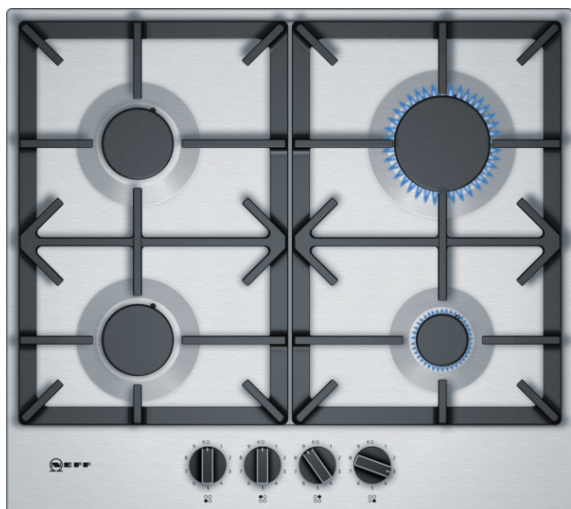

N 70, Gaskookplaat, 60 cm, Inox  
T26DS49N0N

COOKING PASSION SINCE 1877

#### Optionele accessoires

Z2480X0 Sudderplaat

##### Technische Data

Productnaam/ Productfamilie : Gaskookplaat m. bovenbediening

Uitvoering : Inbouw

Energiesoort : Gas

Aantal zones dat tegelijk kan worden gebruikt : 4

Soort bedieningselementen : zwaardknoppen

Nettogewicht (kg) : 10,650

Brutogewicht (kg) : 11,5

Restwarmte indicator : zonder

Positie bedieningspaneel : Voorzijde kookplaat

Materiaal vangschaal : roestvrij staal

Kleur oppervlak : Inox

Kleur van de omlijsting : Inox