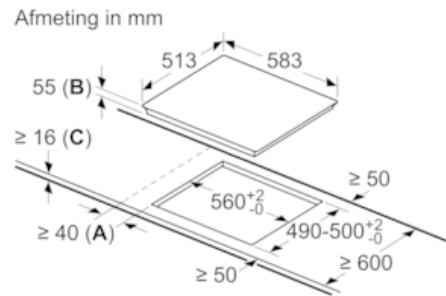

##### Technische Data

Productnaam/ Productfamilie : kookplaat glaskeramik  
Uitvoering : Inbouw  
Energiesoort : Elektrisch  
Aantal zones dat tegelijk kan worden gebruikt : 4  
Inbouwafmetingen (hxbxd) : 55 x 560-560 x 490-500  
Breedte apparaat (mm) : 583  
Afmetingen van het apparaat h(min/max)x bxd (mm) : 55 x 583 x 513  
Afmetingen inclusief verpakking hxbxd (mm) : 126 x 753 x 603  
Nettogewicht (kg) : 12,651  
Brutogewicht (kg) : 13,9  
Restwarmte indicator : Apart  
Positie bedieningspaneel : Voorzijde kookplaat  
Materiaal vangschaal : glaskeramisch  
Kleur oppervlak : RVS, zwart  
Kleur van de omlijsting : RVS  
Keurmerken : AENOR, CE  
Lengte elektriciteits snoer (cm) : 110  
EAN-code : 4242004195528  
Aansluitwaarde (W) : 6900  
Spanning (V) : 220-240  
Frequentie (Hz) : 50; 60

### Technische data:

- Inbouwmaten (bxdxh): 560 x 490-500 x 55 mm
- Aansluitwaarde: 6,9 kW
- Aansluitsnoer: 1,1 m
- Inclusief aansluitsnoer

N 70, Inductiekookplaat, 60 cm,  
T46BD53N0

Maatschetsen

- A: Minimale afstand kookplaatuitsparing tot wand
- B: Inbouddiepte
- C: Met daaronder ingebouwde bakoven min. 30, mogelijkerwijze meer, zie benodigde ruimte voor de bakoven.

Afmetingen in mm

① Er moet voor een ventilatiespleet worden gezorgd.

Afmetingen in mm