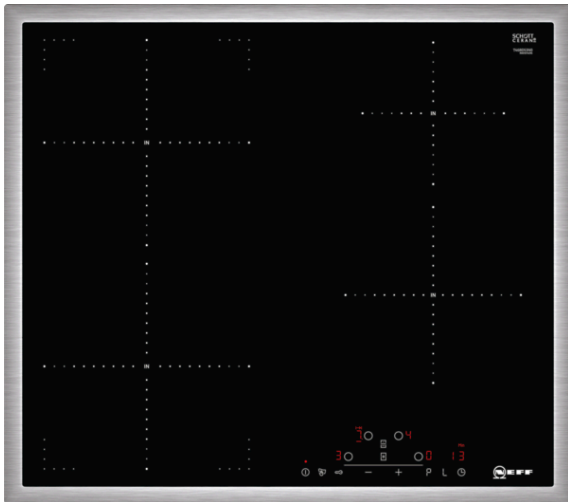

N 70, Inductiekookplaat, 60 cm,
T46BD53N0

Inductiekookplaat met TouchControl-bediening.

- ✓ Inductie - koken op inductie werkt snel en het koken stopt direct wanneer de kookzone wordt uitgeschakeld.
- ✓ De CombiZone met 2 mogelijkheden: 2 individuele inductie kookzones of 1 gecombineerde kookzone.
- ✓ Met TouchControl is een bijzonder comfortabele sturing van de kookplaat mogelijk. Een vingertop doet het werk. Een timer ondersteunt bij het koken.
- ✓ Design ombouwraam in roestvrijstaal

Uitrusting

Technische Data

Productnaam/ Productfamilie : kookplaat glaskeramik
Uitvoering : Inbouw
Energiesoort : Elektrisch
Aantal zones dat tegelijk kan worden gebruikt : 4
Inbouwafmetingen (hxbxd) : 55 x 560-560 x 490-500
Breedte apparaat (mm) : 583
Afmetingen van het apparaat h(min/max)x bxd (mm) : 55 x 583 x 513
Afmetingen inclusief verpakking hxbxd (mm) : 126 x 753 x 603
Nettogewicht (kg) : 12,651
Brutogewicht (kg) : 13,9
Restwarmte indicator : Apart
Positie bedieningspaneel : Voorzijde kookplaat
Materiaal vangschaal : glaskeramisch
Kleur oppervlak : RVS, zwart
Kleur van de omlijsting : RVS
Keurmerken : AENOR, CE
Lengte elektriciteits snoer (cm) : 110
EAN-code : 4242004195528
Aansluitwaarde (W) : 6900
Spanning (V) : 220-240
Frequentie (Hz) : 50; 60

4 242004 195528