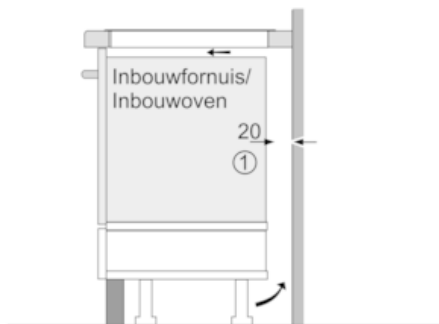

##### Technische Data

Productnaam/ Productfamilie : kookplaat glaskeramik  
Uitvoering : Inbouw  
Energiesoort : Elektrisch  
Aantal zones dat tegelijk kan worden gebruikt : 4  
Inbouwafmetingen (hxbxd) : 55 x 560-560 x 490-500  
Breedte apparaat (mm) : 583  
Afmetingen van het apparaat h(min/max)x bxd (mm) : 55 x 583 x 513  
Afmetingen inclusief verpakking hxbxd (mm) : 126 x 753 x 603  
Nettogewicht (kg) : 12,651  
Brutogewicht (kg) : 13,9  
Restwarmte indicator : Apart  
Positie bedieningspaneel : Voorzijde kookplaat  
Materiaal vangschaal : glaskeramisch  
Kleur oppervlak : RVS, zwart  
Kleur van de omlijsting : RVS  
Keurmerken : AENOR, CE  
Lengte elektriciteits snoer (cm) : 110  
EAN-code : 4242004195528  
Aansluitwaarde (W) : 6900  
Spanning (V) : 220-240  
Frequentie (Hz) : 50; 60

### Technische data:

- Inbouwmaten (bxdxh): 560 x 490-500 x 55 mm
- Aansluitwaarde: 6,9 kW
- Aansluitsnoer: 1,1 m
- Inclusief aansluitsnoer

N 70, Inductiekookplaat, 60 cm,  
T46BD53N0

Maatschetsen

- A: Minimale afstand kookplaatuitsparing tot wand
- B: Inbouddiepte
- C: Met daaronder ingebouwde bakoven min. 30, mogelijkerwijze meer, zie benodigde ruimte voor de bakoven.

Afmetingen in mm

① Er moet voor een ventilatiespleet worden gezorgd.

Afmetingen in mm