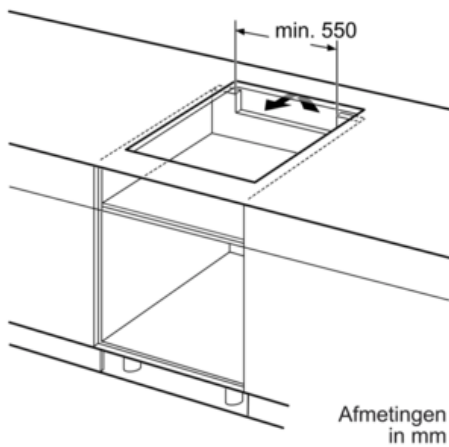

##### Technische Data

Productnaam/ Productfamilie : kookplaat glaskeramik  
Uitvoering : Inbouw  
Energiesoort : Elektrisch  
Aantal zones dat tegelijk kan worden gebruikt : 4  
Inbouwafmetingen (hxbxd) : 55 x 560-560 x 490-500  
Breedte apparaat (mm) : 583  
Afmetingen van het apparaat h(min/max)x bxd (mm) : 55 x 583 x 513  
Afmetingen inclusief verpakking hxbxd (mm) : 126 x 753 x 603  
Nettogewicht (kg) : 12,651  
Brutogewicht (kg) : 13,9  
Restwarmte indicator : Apart  
Positie bedieningspaneel : Voorzijde kookplaat  
Materiaal vangschaal : glaskeramisch  
Kleur oppervlak : RVS, zwart  
Kleur van de omlijsting : RVS  
Keurmerken : AENOR, CE  
Lengte elektriciteits snoer (cm) : 110  
EAN-code : 4242004195528  
Aansluitwaarde (W) : 6900  
Spanning (V) : 220-240  
Frequentie (Hz) : 50; 60

### Technische data:

- Inbouwmaten (bxdxh): 560 x 490-500 x 55 mm
- Aansluitwaarde: 6,9 kW
- Aansluitsnoer: 1,1 m
- Inclusief aansluitsnoer

N 70, Inductiekookplaat, 60 cm,  
T46BD53N0

Maatschetsen

- A: Minimale afstand kookplaatuitsparing tot wand
- B: Inbouddiepte
- C: Met daaronder ingebouwde bakoven min. 30, mogelijkerwijze meer, zie benodigde ruimte voor de bakoven.

Afmetingen in mm

① Er moet voor een ventilatiespleet worden gezorgd.

Afmetingen in mm