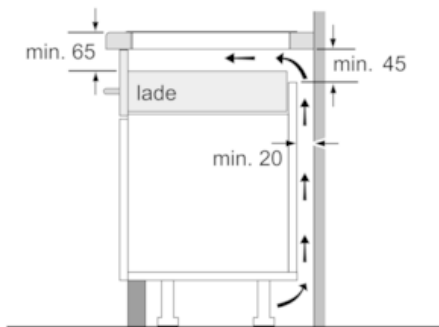

##### Technische Data

Productnaam/ Productfamilie : kookplaat glaskeramik  
Uitvoering : Inbouw  
Energiesoort : Elektrisch  
Aantal zones dat tegelijk kan worden gebruikt : 4  
Inbouwafmetingen (hxbxd) : 55 x 560-560 x 490-500  
Breedte apparaat (mm) : 583  
Afmetingen van het apparaat h(min/max)x bxd (mm) : 55 x 583 x 513  
Afmetingen inclusief verpakking hxbxd (mm) : 126 x 753 x 603  
Nettogewicht (kg) : 12,651  
Brutogewicht (kg) : 13,9  
Restwarmte indicator : Apart  
Positie bedieningspaneel : Voorzijde kookplaat  
Materiaal vangschaal : glaskeramisch  
Kleur oppervlak : RVS, zwart  
Kleur van de omlijsting : RVS  
Keurmerken : AENOR, CE  
Lengte elektriciteits snoer (cm) : 110  
EAN-code : 4242004195528  
Aansluitwaarde (W) : 6900  
Spanning (V) : 220-240  
Frequentie (Hz) : 50; 60

### Technische data:

- Inbouwmaten (bxdxh): 560 x 490-500 x 55 mm
- Aansluitwaarde: 6,9 kW
- Aansluitsnoer: 1,1 m
- Inclusief aansluitsnoer

N 70, Inductiekookplaat, 60 cm,  
T46BD53N0

Maatschetsen

- A: Minimale afstand kookplaatuitsparing tot wand
- B: Inbouddiepte
- C: Met daaronder ingebouwde bakoven min. 30, mogelijkerwijze meer, zie benodigde ruimte voor de bakoven.

Afmetingen in mm

① Er moet voor een ventilatiespleet worden gezorgd.

Afmetingen in mm