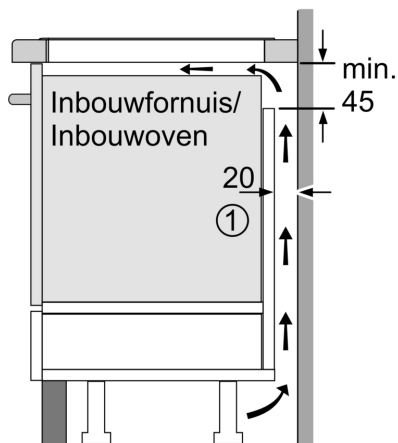

N 90, INDUCTIEKOOKPLAAT, 60 CM, ZWART,
OPBOUWMONTAGE MET RAND
T46TL74N2