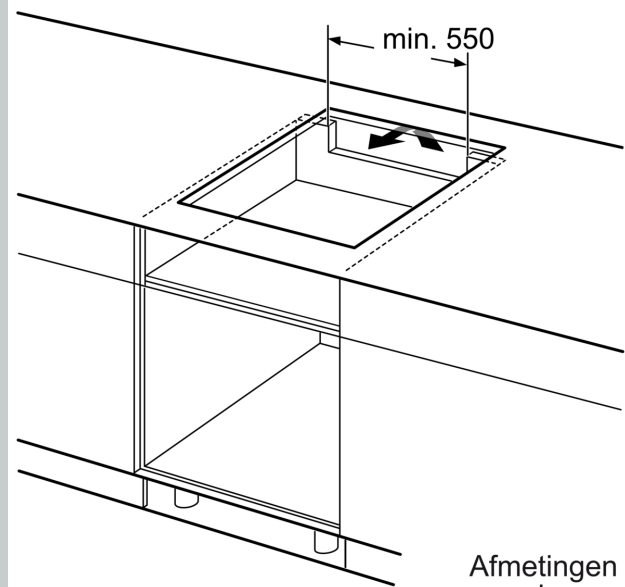

① Er moet voor een ventilatiespleet worden gezorgd.

Afmetingen in mm