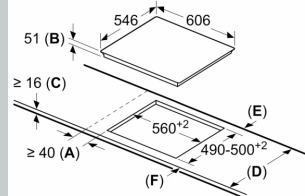

Installatie

- Afmetingen (bxdxh mm): 606 x 546 x 51
- Inbouwmaten (hxbxd mm) : 51 x 560 x (490 - 500)
- Minimale werkbladdikte: 16 mm
- Aansluitwaarde: 7.4 kW
- Powermanagement: beperk het maximale vermogen indien nodig (afhankelijk van de zekering van de elektrische installatie).
- Aansluitsnoer: 1.1 m, Inclusief aansluitsnoer

N 90, INDUCTIEKOOKPLAAT, 60 CM, ZWART,
OPBOUWMONTAGE MET RAND
T46TL74N2

① Er moet voor een ventilatiespleet worden gezorgd.

Afmetingen in mm

Afmeting in mm

A: Minimum afstand van de kookplaatuitsparing tot de wand.
B: Inbouwdiepte
C: De speling tussen het oppervlak van het werkblad en de bovenkant van de voorkant van de oven moet 30 mm zijn. Raadpleeg de ruimtevereisten voor de oven.