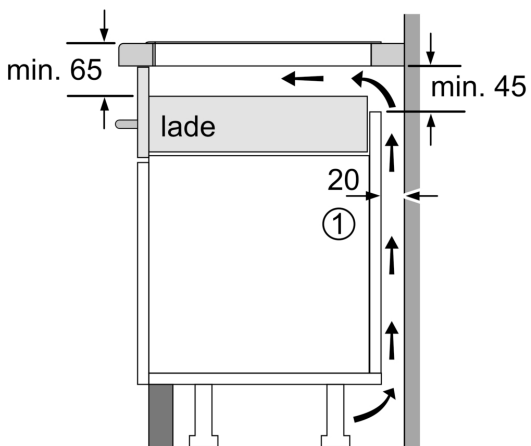

Installatie

- Afmetingen (bxdxh mm): 606 x 546 x 51
- Inbouwmaten (hxbxd mm) : 51 x 560 x (490 - 500)
- Minimale werkbladdikte: 16 mm
- Aansluitwaarde: 7.4 kW
- Powermanagement: beperk het maximale vermogen indien nodig (afhankelijk van de zekering van de elektrische installatie).
- Aansluitsnoer: 1.1 m, Inclusief aansluitsnoer

N 90, INDUCTIEKOOKPLAAT, 60 CM, ZWART,
OPBOUWMONTAGE MET RAND
T46TL74N2

① Er moet voor een ventilatiespleet worden gezorgd.

Afmetingen in mm

Afmeting in mm

A: Minimum afstand van de kookplaatuitsparing tot de wand.
B: Inbouwdiepte
C: De speling tussen het oppervlak van het werkblad en de bovenkant van de voorkant van de oven moet 30 mm zijn. Raadpleeg de ruimtevereisten voor de oven.

Het werkblad waarin de kookplaat wordt geïnstalleerd moet bestand zijn tegen belastingen van ca. 60 kg; indien nodig moeten geschikte steunconstructies worden gebruikt.

D	E	F
585-600	50	≥ 35
> 600	≥ 50	≥ 50

① Er moet voor een ventilatiespleet worden gezorgd.

Afmetingen in mm

Afmetingen in mm