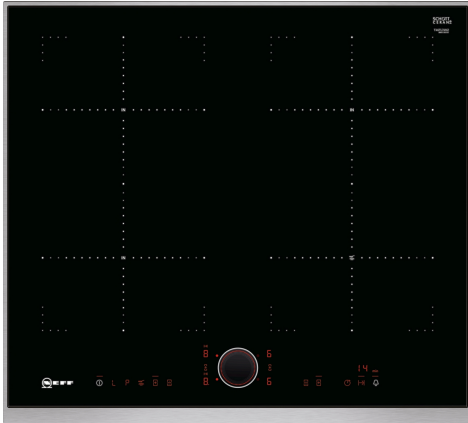

N 90, INDUCTIEKOOKPLAAT, 60 CM, ZWART,
OPBOUWMONTAGE MET RAND
T46TL74N2

Z9404SE0	Pannenset 4-delig
Z9406SE0	Pannenset 6-delig
Z9410ES0 :	
Z9428FE0	Gietijzeren braadpan Ø 18 / 28 cm
Z943SE0 :	
Z9451X0	Pan
Z9453X0	Systeempan voor Braadsensor
Z9914X0	Verbindingslijst

Inductiekookplaat met TwistPad® Fire bediening.

- ✓ TwistPad® Fire - een intuïtieve, eenvoudige en snelle bediening met slechts één magnetische, afneembare knop.
- ✓ Combi Inductie: combineer twee ronde kookzones om zelfs de grootste pannen te verwarmen.
- ✓ Power Move: verander de temperatuur door je pan te verplaatsen.
- ✓ Power Boost - Die extra boost wanneer je snel eten op tafel wil zetten.
- ✓ Inductie: de hitte dringt direct door in de pan voor een nauwkeurige kookervaring, en het stopt meteen wanneer je het uitzet.

Productnaam/ Productfamilie: kookplaat
glaskeramiek
 Installatietype:Inbouw
 Type kookplaat: Elektrisch
 Aantal kookzones: 4
 Inbouwafmetingen (hxbxd): 51 x 560-560 x 490-500 mm
 Breedte: 606 mm
 Afmetingen (HxBxD): 51x606x546 mm
 Afmetingen inclusief verpakking hxbxd: 126 x 753 x 608 mm
 Nettogewicht: 12.5 kg
 Brutoweight: 14.7 kg
 Restwarmte indicator: Ja
 Positie bedieningspaneel: Front
 Materiaal vangschaal: Glaskeramisch
 Kleur oppervlak: Zwart, RVS
 Kleur van de omlijsting: RVS
 Lengte elektriciteitsnoer: 110.0 cm
 EAN-code: 4242004237877
 Spanning: 220-240 V
 Frequentie: 50-60 Hz

N 90, INDUCTIEKOOKPLAAT, 60 CM, ZWART,
OPBOUWMONTAGE MET RAND
T46TL74N2

- 60 cm: ruimte voor 4 potten of pannen.

Flexibiliteit kookzones

- 2 Combi Zones
- : gebruik groter kookgerei door twee kookzones te verbinden tot één grote zone
- Kookzone linksvoor: 190 mm, 210 mm, 2.2 kW (max. vermogen 3.7 kW)
- Kookzone linksachter: 190 mm, 210 mm, 2.2 kW (max. vermogen 3.7 kW)
- Kookzone rechtsachter: 190 mm, 210 mm, 2.2 kW (max. vermogen 3.7 kW)
- Kookzone rechtsvoor: 190 mm, 210 mm, 2.2 kW (max. vermogen 3.7 kW)