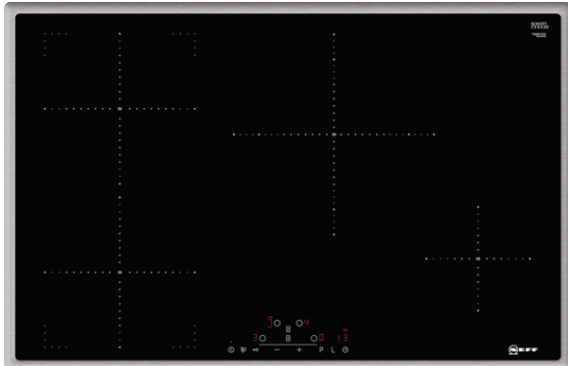

N 70, Inductiekookplaat, 80 cm, zwart
T48BD13N0

COOKING PASSION SINCE 1877

Inductiekookplaat met TouchControl-bediening.

- ✓ Inductie - koken op inductie werkt snel en het koken stopt direct wanneer de kookzone wordt uitgeschakeld.
- ✓ De CombiZone met 2 mogelijkheden: 2 individuele inductie kookzones of 1 gecombineerde kookzone.
- ✓ Met TouchControl is een bijzonder comfortabele sturing van de kookplaat mogelijk. Een vingertop doet het werk. Een timer ondersteunt bij het koken.
- ✓ Design ombouwraam in roestvrijstaal

Uitrusting

Technische Data

Productnaam/ Productfamilie : kookplaat glaskeramiek
Uitvoering : Inbouw
Energiesoort : Elektrisch
Aantal zones dat tegelijk kan worden gebruikt : 4
Inbouwafmetingen (hxbxd) : 55 x 780-780 x 500-500
Breedte apparaat (mm) : 795
Afmetingen van het apparaat h(min/max)x bxd (mm) : 55 x 795 x 517
Afmetingen inclusief verpakking hxbxd (mm) : 126 x 953 x 603
Nettogewicht (kg) : 14,961
Brutogewicht (kg) : 17,0
Restwarmte indicator : Apart
Positie bedieningspaneel : Voorzijde kookplaat
Materiaal vangschaal : glaskeramisch
Kleur oppervlak : RVS, zwart
Kleur van de omlijsting : RVS
Keurmerken : AENOR, CE
Lengte elektriciteits snoer (cm) : 110
EAN-code : 4242004193449
Aansluitwaarde (W) : 7400
Spanning (V) : 220-240
Frequentie (Hz) : 60; 50

4 242004 193449

N 70, Inductiekookplaat, 80 cm, zwart

T48BD13N0

Uitrusting

Kookzones:

- 17 Vermogensstanden
- 4 Inductiezones
- PowerBoost voor alle inductie zones
- 2-Voudige restwarmte indicatie per kookzone
- Kookzones:
 - Linksvoor: 1 x Ø 210 mm / 2.2 kW (met powerBoost 3.7 kW)
 - Linksachter: 1 x Ø 210 mm / 2.2 kW (met powerBoost 3.7 kW)
 - Rechtsvoor: 1 x Ø 145 mm / 1.4 kW (met powerBoost 2.2 kW)
 - Rechtsachter: 1 x Ø 280 mm / 2.6 kW (met powerBoost 3.7 kW)
- Timer voor alle kookzones, Kookwekker
- Powermanagement
- Panherkenning (automatische aanpassing van de kookzone aan de pan)

Afmetingen in mm