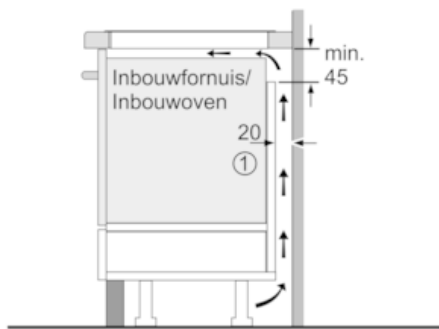

Uitrusting

Technische Data

Productnaam/ Productfamilie : kookplaat glaskeramiek
Uitvoering : Inbouw
Energiesoort : Elektrisch
Aantal zones dat tegelijk kan worden gebruikt : 4
Inbouwafmetingen (hxbxd) : 55 x 780-780 x 500-500
Breedte apparaat (mm) : 795
Afmetingen van het apparaat h(min/max)x bxd (mm) : 55 x 795 x 517
Afmetingen inclusief verpakking hxbxd (mm) : 126 x 953 x 603
Nettogewicht (kg) : 14,961
Brutogewicht (kg) : 17,0
Restwarmte indicator : Apart
Positie bedieningspaneel : Voorzijde kookplaat
Materiaal vangschaal : glaskeramisch
Kleur oppervlak : RVS, zwart
Kleur van de omlijsting : RVS
Keurmerken : AENOR, CE
Lengte elektriciteits snoer (cm) : 110
EAN-code : 4242004193449
Aansluitwaarde (W) : 7400
Spanning (V) : 220-240
Frequentie (Hz) : 60; 50

4 242004 193449

N 70, Inductiekookplaat, 80 cm, zwart

T48BD13N0

Uitrusting

Kookzones:

- 17 Vermogensstanden
- 4 Inductiezones
- PowerBoost voor alle inductie zones
- 2-Voudige restwarmte indicatie per kookzone
- Kookzones:
 - Linksvoor: 1 x Ø 210 mm / 2.2 kW (met powerBoost 3.7 kW)
 - Linksachter: 1 x Ø 210 mm / 2.2 kW (met powerBoost 3.7 kW)
 - Rechtsvoor: 1 x Ø 145 mm / 1.4 kW (met powerBoost 2.2 kW)
 - Rechtsachter: 1 x Ø 280 mm / 2.6 kW (met powerBoost 3.7 kW)
- Timer voor alle kookzones, Kookwekker
- Powermanagement
- Panherkenning (automatische aanpassing van de kookzone aan de pan)

Technische data:

- Aansluitwaarde: 7,4 kW
- Aansluitsnoer: 1,1 m
- Hoofdschakelaar
- Minimale werkbladdikte: 30 mm
- Inclusief aansluitsnoer

N 70, Inductiekookplaat, 80 cm, zwart
T48BD13N0

Maatschetsen

① Er moet voor een ventilatiespleet worden gezorgd.

Afmetingen in mm

* Minimale afstand van kookplaatuitsparing tot de wand
 ** Inbouwdiepte met onderbouwde bakoven min. 30, eventueel meer; zie maatvereisten van de bakoven
 ***min. 20

Afmeting in mm

Afmetingen in mm