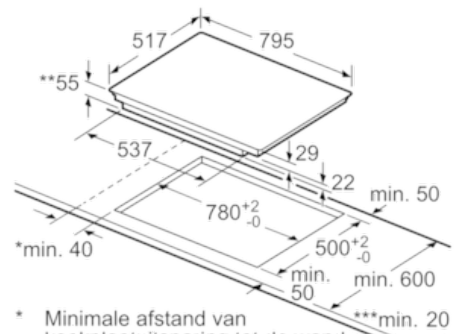

Uitrusting

Technische Data

Productnaam/ Productfamilie : kookplaat glaskeramiek
Uitvoering : Inbouw
Energiesoort : Elektrisch
Aantal zones dat tegelijk kan worden gebruikt : 4
Inbouwafmetingen (hxbxd) : 55 x 780-780 x 500-500
Breedte apparaat (mm) : 795
Afmetingen van het apparaat h(min/max)x bxd (mm) : 55 x 795 x 517
Afmetingen inclusief verpakking hxbxd (mm) : 126 x 953 x 603
Nettogewicht (kg) : 14,961
Brutogewicht (kg) : 17,0
Restwarmte indicator : Apart
Positie bedieningspaneel : Voorzijde kookplaat
Materiaal vangschaal : glaskeramisch
Kleur oppervlak : RVS, zwart
Kleur van de omlijsting : RVS
Keurmerken : AENOR, CE
Lengte elektriciteits snoer (cm) : 110
EAN-code : 4242004193449
Aansluitwaarde (W) : 7400
Spanning (V) : 220-240
Frequentie (Hz) : 60; 50

Technische data:

- Aansluitwaarde: 7,4 kW
- Aansluitsnoer: 1,1 m
- Hoofdschakelaar
- Minimale werkbladdikte: 30 mm
- Inclusief aansluitsnoer

N 70, Inductiekookplaat, 80 cm, zwart
T48BD13N0

Maatschetsen

① Er moet voor een ventilatiespleet worden gezorgd.

Afmetingen in mm

* Minimale afstand van kookplaatuitsparing tot de wand
 ** Inbouwdiepte met onderbouwde bakoven min. 30, eventueel meer; zie maatvereisten van de bakoven
 ***min. 20

Afmeting in mm

Afmetingen in mm

Afmetingen in mm