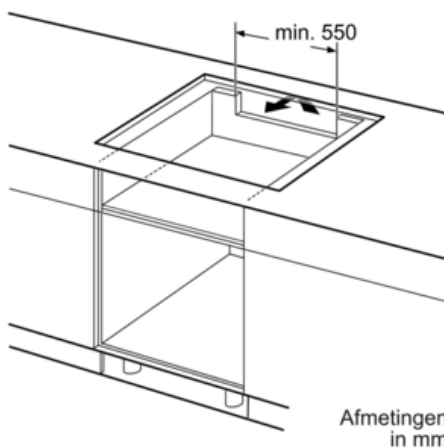

Uitrusting

Technische Data

Productnaam/ Productfamilie : kookplaat glaskeramiek
Uitvoering : Inbouw
Energiesoort : Elektrisch
Aantal zones dat tegelijk kan worden gebruikt : 4
Inbouwafmetingen (hxbxd) : 55 x 780-780 x 500-500
Breedte apparaat (mm) : 795
Afmetingen van het apparaat h(min/max)x bxd (mm) : 55 x 795 x 517
Afmetingen inclusief verpakking hxbxd (mm) : 126 x 953 x 603
Nettogewicht (kg) : 14,961
Brutogewicht (kg) : 17,0
Restwarmte indicator : Apart
Positie bedieningspaneel : Voorzijde kookplaat
Materiaal vangschaal : glaskeramisch
Kleur oppervlak : RVS, zwart
Kleur van de omlijsting : RVS
Keurmerken : AENOR, CE
Lengte elektriciteits snoer (cm) : 110
EAN-code : 4242004193449
Aansluitwaarde (W) : 7400
Spanning (V) : 220-240
Frequentie (Hz) : 60; 50

Technische data:

- Aansluitwaarde: 7,4 kW
- Aansluitsnoer: 1,1 m
- Hoofdschakelaar
- Minimale werkbladdikte: 30 mm
- Inclusief aansluitsnoer

N 70, Inductiekookplaat, 80 cm, zwart
T48BD13N0

Maatschetsen

① Er moet voor een ventilatiespleet worden gezorgd.

Afmetingen in mm

* Minimale afstand van kookplaatuitsparing tot de wand
 ** Inbouwdiepte met onderbouwde bakoven min. 30, eventueel meer; zie maatvereisten van de bakoven
 ***min. 20

Afmeting in mm

Afmetingen in mm

Afmetingen in mm