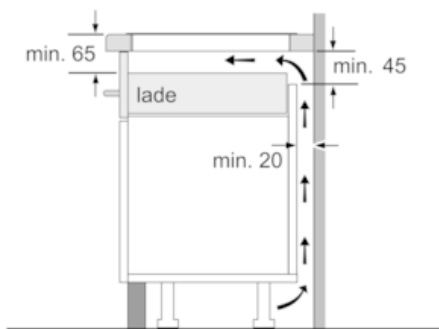

Uitrusting

Technische Data

Productnaam/ Productfamilie : kookplaat glaskeramiek
Uitvoering : Inbouw
Energiesoort : Elektrisch
Aantal zones dat tegelijk kan worden gebruikt : 4
Inbouwafmetingen (hxbxd) : 55 x 780-780 x 500-500
Breedte apparaat (mm) : 795
Afmetingen van het apparaat h(min/max)x bxd (mm) : 55 x 795 x 517
Afmetingen inclusief verpakking hxbxd (mm) : 126 x 953 x 603
Nettogewicht (kg) : 14,961
Brutogewicht (kg) : 17,0
Restwarmte indicator : Apart
Positie bedieningspaneel : Voorzijde kookplaat
Materiaal vangschaal : glaskeramisch
Kleur oppervlak : RVS, zwart
Kleur van de omlijsting : RVS
Keurmerken : AENOR, CE
Lengte elektriciteits snoer (cm) : 110
EAN-code : 4242004193449
Aansluitwaarde (W) : 7400
Spanning (V) : 220-240
Frequentie (Hz) : 60; 50

Technische data:

- Aansluitwaarde: 7,4 kW
- Aansluitsnoer: 1,1 m
- Hoofdschakelaar
- Minimale werkbladdikte: 30 mm
- Inclusief aansluitsnoer

N 70, Inductiekookplaat, 80 cm, zwart
T48BD13N0

Maatschetsen

① Er moet voor een ventilatiespleet worden gezorgd.

Afmetingen in mm

* Minimale afstand van kookplaatuitsparing tot de wand
 ** Inbouwdiepte met onderbouwde bakoven min. 30, eventueel meer; zie maatvereisten van de bakoven
 ***min. 20

Afmeting in mm

Afmetingen in mm

Afmetingen in mm