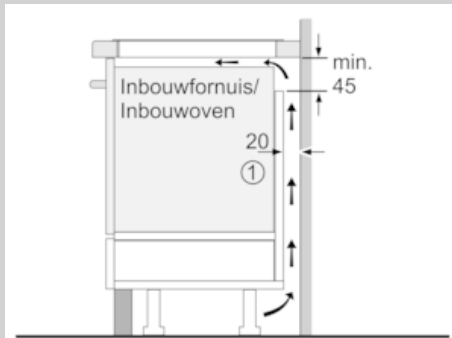

Breedte apparaat (mm) : 795

Afmetingen: hoogte x breed x diepte (mm) : 55 x 795 x 517

Afmetingen inclusief verpakking hxbxd (mm) : 126 x 953 x 608

Nettogewicht (kg) : 15,210

Brutogewicht (kg) : 16,7

Restwarmte indicator : Apart

Veiligheid:

- Veiligheidsuitschakeling
- Kinderbeveiliging

Technische data:

- Inbouwmaten (hxbxd):
5.5 cm x 78.0 cm x 50.0 cm - 50.0 cm
- Afmetingen: (bxd) 79.5 cm x 51.7 cm
- Hoofdschakelaar
- Minimale werkbladdikte: 16 mm
- Aansluitsnoer: 1.1 m
- Aansluitwaarde: 7.4 kW

N 70, Inductiekookplaat, 80 cm, zwart
T48BD13N2

Maatschetsen

① Er moet voor een ventilatiespleet worden gezorgd.

Afmetingen in mm

Afmetingen in mm

Afmetingen in mm

① Er moet voor een ventilatiespleet worden gezorgd.