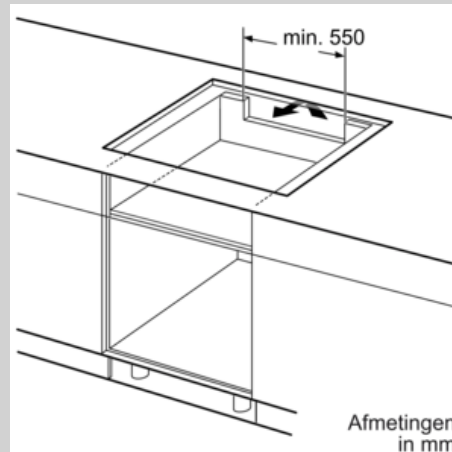

Breedte apparaat (mm) : 795

Afmetingen: hoogte x breed x diepte (mm) : 55 x 795 x 517

Afmetingen inclusief verpakking hxbxd (mm) : 126 x 953 x 608

Nettogewicht (kg) : 15,210

Brutogewicht (kg) : 16,7

Restwarmte indicator : Apart

Veiligheid:

- Veiligheidsuitschakeling
- Kinderbeveiliging

Technische data:

- Inbouwmaten (hxbxd):
5.5 cm x 78.0 cm x 50.0 cm - 50.0 cm
- Afmetingen: (bxd) 79.5 cm x 51.7 cm
- Hoofdschakelaar
- Minimale werkbladdikte: 16 mm
- Aansluitsnoer: 1.1 m
- Aansluitwaarde: 7.4 kW

N 70, Inductiekookplaat, 80 cm, zwart
T48BD13N2

Maatschetsen

① Er moet voor een ventilatiespleet worden gezorgd.

Afmetingen in mm

Afmetingen in mm

Afmetingen in mm

① Er moet voor een ventilatiespleet worden gezorgd.

Afmetingen in mm

Afmeting in mm

A: Minimum afstand van de fornuitsparing tot de wand.
B: Inbouwdiepte.
C: De vrije ruimte tussen het oppervlak van het werkblad en de bovenkant van het front van de oven moet 30 mm bedragen. Raadpleeg de ruimtevereisten voor de oven.
D: Het werkblad waarin het fornuis moet worden geïnstalleerd moet bestand zijn tegen belastingen van ca. 60 kg; er moeten geschikte steunconstructies worden gebruikt indien nodig.