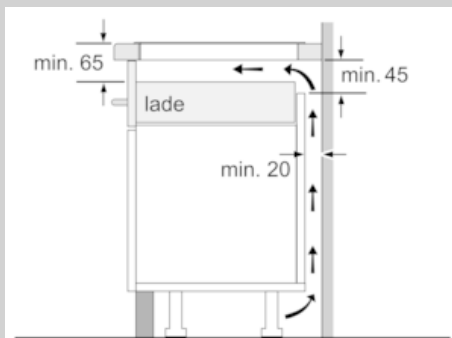

Breedte apparaat (mm) : 795

Afmetingen: hoogte x breed x diepte (mm) : 55 x 795 x 517

Afmetingen inclusief verpakking hxbxd (mm) : 126 x 953 x 608

Nettogewicht (kg) : 15,210

Brutogewicht (kg) : 16,7

Restwarmte indicator : Apart

Veiligheid:

- Veiligheidsuitschakeling
- Kinderbeveiliging

Technische data:

- Inbouwmaten (hxbxd):
5.5 cm x 78.0 cm x 50.0 cm - 50.0 cm
- Afmetingen: (bxd) 79.5 cm x 51.7 cm
- Hoofdschakelaar
- Minimale werkbladdikte: 16 mm
- Aansluitsnoer: 1.1 m
- Aansluitwaarde: 7.4 kW

N 70, Inductiekookplaat, 80 cm, zwart
T48BD13N2

Maatschetsen

① Er moet voor een ventilatiespleet worden gezorgd.

Afmetingen in mm

Afmetingen in mm

Afmetingen in mm

① Er moet voor een ventilatiespleet worden gezorgd.

Afmetingen in mm

Afmeting in mm

A: Minimum afstand van de fornuitsparing tot de wand.
B: Inbouwdiepte.
C: De vrije ruimte tussen het oppervlak van het werkblad en de bovenkant van het front van de oven moet 30 mm bedragen. Raadpleeg de ruimtevereisten voor de oven.
D: Het werkblad waarin het fornuis moet worden geïnstalleerd moet bestand zijn tegen belastingen van ca. 60 kg; er moeten geschikte steunconstructies worden gebruikt indien nodig.