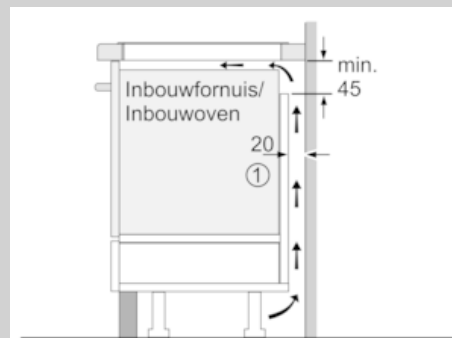

Breedte apparaat (mm) : 795

Afmetingen: hoogte x breed x diepte (mm) : 55 x 795 x 517

Afmetingen inclusief verpakking hxbxd (mm) : 126 x 953 x 608

Nettogewicht (kg) : 15,210

Brutogewicht (kg) : 16,7

Restwarmte indicator : Apart

Veiligheid:

- Veiligheidsuitschakeling
- Kinderbeveiliging

Technische data:

- Inbouwmaten (hxbxd):
5.5 cm x 78.0 cm x 50.0 cm - 50.0 cm
- Afmetingen: (bxd) 79.5 cm x 51.7 cm
- Hoofdschakelaar
- Minimale werkbladdikte: 16 mm
- Aansluitsnoer: 1.1 m
- Aansluitwaarde: 7.4 kW

N 70, Inductiekookplaat, 80 cm, zwart
T48BD13N2

Maatschetsen

① Er moet voor een ventilatiespleet worden gezorgd.

Afmetingen in mm

Afmetingen in mm

Afmetingen in mm

① Er moet voor een ventilatiespleet worden gezorgd.

Afmetingen in mm

Afmeting in mm

A: Minimum afstand van de fornuitsparing tot de wand.
B: Inbouwdiepte.
C: De vrije ruimte tussen het oppervlak van het werkblad en de bovenkant van het front van de oven moet 30 mm bedragen. Raadpleeg de ruimtevereisten voor de oven.
D: Het werkblad waarin het fornuis moet worden geïnstalleerd moet bestand zijn tegen belastingen van ca. 60 kg; er moeten geschikte steunconstructies worden gebruikt indien nodig.