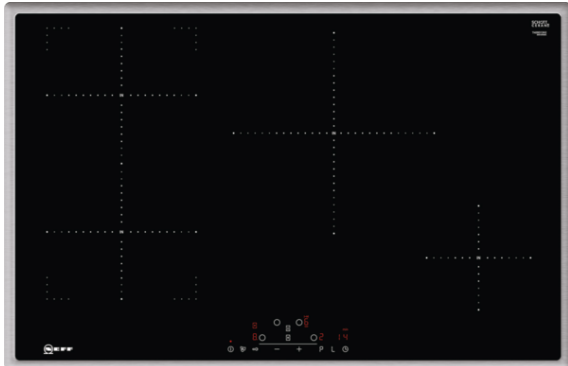

N 70, Inductiekookplaat, 80 cm, zwart
T48BD13N2

COOKING PASSION SINCE 1877

Inductiekookplaat met TouchControl-bediening.

- ✓ Touch Control – een handige manier om de kookplaat te bedienen met slechts één aanraking
- ✓ CombiZones - biedt twee individuele inductiekookzones of één grote gecombineerde kookzone.
- ✓ PowerMove -met deze functie verdeel je jouw kookplaat in twee verwarmingszones: aan de voorkant koken en aan de achterkant warmhouden.
- ✓ Power Boost – geoptimaliseerd vermogensniveau voor meer flexibiliteit en sneller verwarmen.
- ✓ Inductie - de warmte wordt direct in de pan gegenereerd voor precies koken, dat stopt wanneer je de kookplaat uitschakelt.

Uitrusting

Technische Data

Productnaam/ Productfamilie : kookplaat glaskeramiek

Uitvoering : Inbouw

Energiesoort : Elektrisch

Aantal zones dat tegelijk kan worden gebruikt : 4

Inbouwafmetingen (hxbxd) : 55 x 780-780 x 500-500

Breedte apparaat (mm) : 795

Afmetingen: hoogte x breed x diepte (mm) : 55 x 795 x 517

Afmetingen inclusief verpakking hxbxd (mm) : 126 x 953 x 608

Nettogewicht (kg) : 15,210

Brutogewicht (kg) : 16,7

Restwarmte indicator : Apart

Positie bedieningspaneel : Voorzijde kookplaat

Materiaal vangschaal : glaskeramisch

Kleur oppervlak : RVS, zwart

Kleur van de omlijsting : RVS

Keurmerken : AENOR, CE

Lengte elektriciteits snoer (cm) : 110

EAN-code : 4242004232810