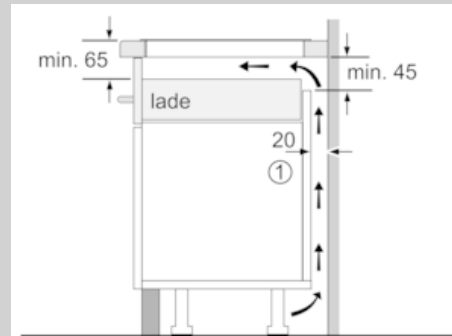

##### Technische Data

Productnaam/ Productfamilie : kookplaat glaskeramiek  
Uitvoering : Inbouw  
Energiesoort : Elektrisch  
Aantal zones dat tegelijk kan worden gebruikt : 4  
Inbouwafmetingen (hxbxd) : 51 x 750-780 x 490-500 mm  
Breedte apparaat : 826 mm  
Afmetingen: hoogte x breedte x diepte : 51 x 826 x 546 mm  
Afmetingen inclusief verpakking hxbxd : 120 x 950 x 605 mm  
Nettogewicht : 15,990 kg  
Brutogewicht : 17,4 kg  
Restwarmte indicator : Apart  
Positie bedieningspaneel : Front  
Materiaal vangschaal : glaskeramisch  
Kleur oppervlak : RVS, zwart  
Kleur van de omlijsting : RVS  
Keurmerken : AENOR, CE  
Lengte elektriciteits snoer : 110 cm  
EAN-code : 4242004191421  
Aansluitwaarde (W) : 7400 W  
Spanning (V) : 220-240 V  
Frequentie (Hz) : 50; 60 Hz

### Technische data:

- Inbouwmaten (hxbxd):  
5.1 cm x 75.0 cm x 49.0 cm - 50.0 cm
- Afmetingen: (bxd) 82.6 cm x 54.6 cm
- Aansluitsnoer: 1.1 m
- Minimale werkbladdikte: 16 mm
- Aansluitwaarde: 7.4 kW
- Te combineren met glaskeramische kookplaten met facet-design
- Inclusief aansluitsnoer

N 90, Inductiekookplaat, 80 cm, zwart  
T48TS01N0

Maatschetsen

① Er moet voor een ventilatiespleet worden gezorgd.  
\* Min. 70 bij alle vlak ingebouwde inductieplaten  
Afmetingen in mm

① Er moet voor een ventilatiespleet worden gezorgd.  
Afmetingen in mm