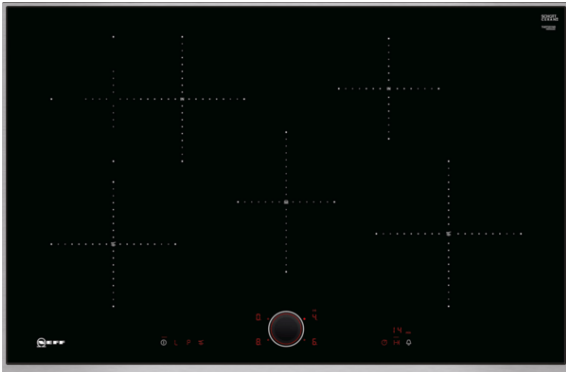

N 90, Inductiekookplaat, 80 cm, zwart  
T48TS01N0

COOKING PASSION SINCE 1877

#### Inductiekookplaat met TwistPad® Fire bediening.

- ✓ TwistPad®Fire - een intuïtieve, eenvoudige en snelle bediening met slechts één magnetische, afneembare knop.
- ✓ BraadSensor - met vijf selecteerbare temperatuurstanden bewaakt hij de ingestelde temperatuur en houdt deze constant.
- ✓ Power Boost – geoptimaliseerd vermogensniveau voor meer flexibiliteit en sneller verwarmen.
- ✓ Inductie - de warmte wordt direct in de pan gegenereerd voor precies koken, dat stopt wanneer je de kookplaat uitschakelt.

##### Technische Data

Productnaam/ Productfamilie : kookplaat glaskeramiek  
Uitvoering : Inbouw  
Energiesoort : Elektrisch  
Aantal zones dat tegelijk kan worden gebruikt : 4  
Inbouwafmetingen (hxbxd) : 51 x 750-780 x 490-500 mm  
Breedte apparaat : 826 mm  
Afmetingen: hoogte x breedte x diepte : 51 x 826 x 546 mm  
Afmetingen inclusief verpakking hxbxd : 120 x 950 x 605 mm  
Nettogewicht : 15,990 kg  
Brutogewicht : 17,4 kg  
Restwarmte indicator : Apart  
Positie bedieningspaneel : Front  
Materiaal vangschaal : glaskeramisch  
Kleur oppervlak : RVS, zwart  
Kleur van de omlijsting : RVS  
Keurmerken : AENOR, CE  
Lengte elektriciteits snoer : 110 cm  
EAN-code : 4242004191421  
Aansluitwaarde (W) : 7400 W  
Spanning (V) : 220-240 V  
Frequentie (Hz) : 50; 60 Hz