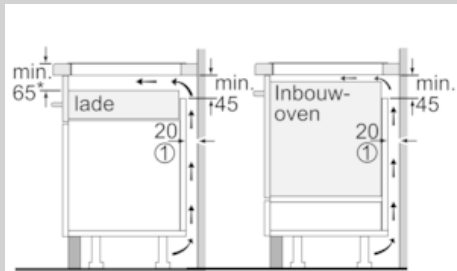

##### Technische Data

Productnaam/ Productfamilie : kookplaat glaskeramiek  
Uitvoering : Inbouw  
Energiesoort : Elektrisch  
Aantal zones dat tegelijk kan worden gebruikt : 4  
Inbouwafmetingen (hxbxd) : 51 x 750-780 x 490-500 mm  
Breedte apparaat : 826 mm  
Afmetingen: hoogte x breedte x diepte : 51 x 826 x 546 mm  
Afmetingen inclusief verpakking hxbxd : 120 x 950 x 605 mm  
Nettogewicht : 15,990 kg  
Brutogewicht : 17,4 kg  
Restwarmte indicator : Apart  
Positie bedieningspaneel : Front  
Materiaal vangschaal : glaskeramisch  
Kleur oppervlak : RVS, zwart  
Kleur van de omlijsting : RVS  
Keurmerken : AENOR, CE  
Lengte elektriciteits snoer : 110 cm  
EAN-code : 4242004191421  
Aansluitwaarde (W) : 7400 W  
Spanning (V) : 220-240 V  
Frequentie (Hz) : 50; 60 Hz

### Technische data:

- Inbouwmaten (hxbxd):  
5.1 cm x 75.0 cm x 49.0 cm - 50.0 cm
- Afmetingen: (bxd) 82.6 cm x 54.6 cm
- Aansluitsnoer: 1.1 m
- Minimale werkbladdikte: 16 mm
- Aansluitwaarde: 7.4 kW
- Te combineren met glaskeramische kookplaten met facet-design
- Inclusief aansluitsnoer

N 90, Inductiekookplaat, 80 cm, zwart  
T48TS01N0

Maatschetsen

① Er moet voor een ventilatiespleet worden gezorgd.  
\* Min. 70 bij alle vlak ingebouwde inductieplaten  
Afmetingen in mm

① Er moet voor een ventilatiespleet worden gezorgd.  
Afmetingen in mm