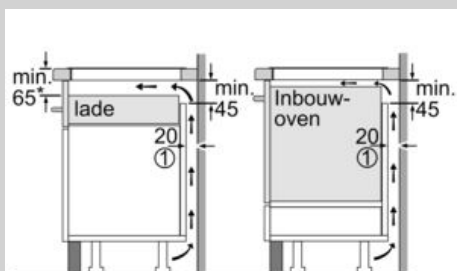

Breedte apparaat : 826 mm

Afmetingen: hoogte x breedte x diepte : 51 x 826 x 546 mm

Afmetingen inclusief verpakking hxbxd : 126 x 953 x 603 mm

Nettogewicht : 15,676 kg

Brutogewicht : 17,3 kg

Restwarmte indicator : Apart

### Technische data:

- Inbouwmaten (bxh): 750 mm x 490 mm
- Aansluitsnoer: 1.1 m
- Hoofdschakelaar
- Minimale werkbladdikte: 16 mm
- Aansluitwaarde: 7.4 kW
- Te combineren met glaskeramische kookplaten met facet-design

N 90, Inductiekookplaat, 80 cm, zwart  
T48TS24N0

COOKING PASSION SINCE 1877

Maatschetsen

① Er moet voor een ventilatiespleet worden gezorgd.

\* Min. 70 bij alle vlak ingebouwde inductieplaten Afmetingen in mm