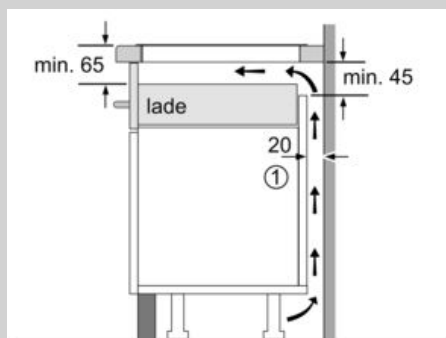

### Technische data:

- Inbouwmaten (bxh): 750 mm x 490 mm
- Aansluitsnoer: 1.1 m
- Hoofdschakelaar
- Minimale werkbladdikte: 16 mm
- Aansluitwaarde: 7.4 kW
- Te combineren met glaskeramische kookplaten met facet-design

N 90, Inductiekookplaat, 80 cm, zwart  
T48TS24N0

COOKING PASSION SINCE 1877

Maatschetsen

① Er moet voor een ventilatiespleet worden gezorgd.

\* Min. 70 bij alle vlak ingebouwde inductieplaten Afmetingen in mm

① Er moet voor een ventilatiespleet worden gezorgd.

Afmetingen in mm