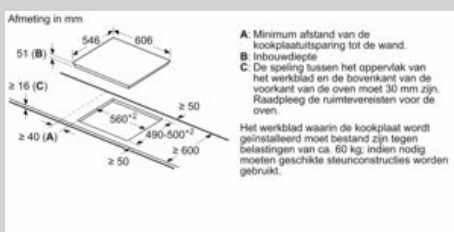

① Er moet voor een ventilatiespleet worden gezorgd.

Afmetingen in mm