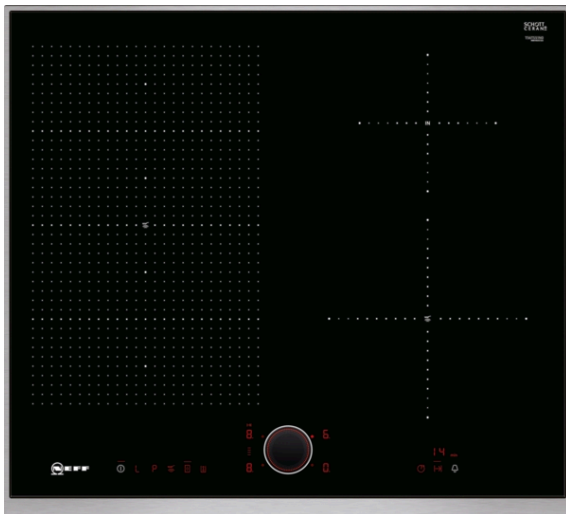

N 90, Inductiekookplaat, 60 cm, zwart
T56TS51N0

COOKING PASSION SINCE 1877

Flexinductie kookplaat met TwistPad® Fire bediening.

- ✓ TwistPad®Fire - een intuïtieve, eenvoudige en snelle bediening met slechts één magnetische, afneembare knop.
- ✓ FlexInductie - deze kookplaat is opgedeeld in FlexZones: kookzones die de grootte en vorm van pannen automatisch herkennen.
- ✓ PowerMove - met deze functie verdeel je jouw kookplaat in drie verwarmingszones: aan de voorkant koken, in het midden sudderen en aan de achterkant warm houden.
- ✓ BraadSensor - met vijf selecteerbare temperatuurstanden bewaakt hij de ingestelde temperatuur en houdt deze constant.
- ✓ Power Boost – geoptimaliseerd vermogensniveau voor meer flexibiliteit en sneller verwarmen.

Uitrusting

Technische Data

Productnaam/ Productfamilie : kookplaat glaskeramiek
Uitvoering : Inbouw
Energiesoort : Elektrisch
Aantal zones dat tegelijk kan worden gebruikt : 4
Inbouwafmetingen (hxbxd) : 51 x 560-560 x 490-500 mm
Breedte apparaat : 606 mm
Afmetingen: hoogte x breedte x diepte : 51 x 606 x 546 mm
Afmetingen inclusief verpakking hxbxd : 126 x 753 x 603 mm
Nettogewicht : 14,739 kg
Brutogewicht : 15,9 kg
Restwarmte indicator : Apart
Positie bedieningspaneel : Front
Materiaal vangschaal : glaskeramisch
Kleur oppervlak : RVS, zwart
Kleur van de omlijsting : RVS
Keurmerken : AENOR, CE
Lengte elektriciteits snoer : 110 cm
EAN-code : 4242004191742
Aansluitwaarde : 7400 W
Spanning : 220-240 V
Frequentie : 50; 60 Hz

Bediening:

- Sensorknop voor het in- en uitschakelen van de FlexInductie-zone
- Schoonmaakvergrendeling

Veiligheid:

- Veiligheidsuitschakeling
- Kinderbeveiliging

Technische data:

- Hoofdschakelaar
- Aansluitwaarde: 7.4 kW
- Aansluitsnoer: 1.1 m
- Inclusief aansluitsnoer
- Minimale werkbladdikte: 16 mm
- Te combineren met glaskeramische kookplaten met facet-design
- PowerMove - de FlexZone wordt in 3 warmtezones opgedeeld.