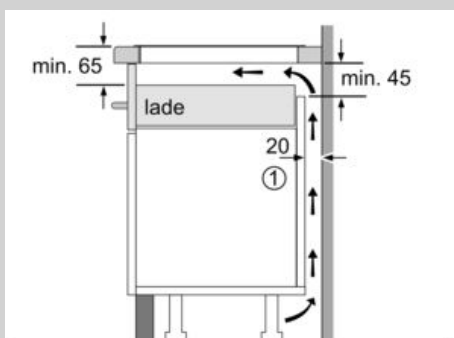

Uitrusting

Technische Data

Productnaam/ Productfamilie : kookplaat glaskeramiek
Uitvoering : Inbouw
Energiesoort : Elektrisch
Aantal zones dat tegelijk kan worden gebruikt : 4
Inbouwafmetingen (hxbxd) : 51 x 560-560 x 490-500 mm
Breedte apparaat : 606 mm
Afmetingen: hoogte x breedte x diepte : 51 x 606 x 546 mm
Afmetingen inclusief verpakking hxbxd : 126 x 753 x 603 mm
Nettogewicht : 14,739 kg
Brutogewicht : 15,9 kg
Restwarmte indicator : Apart
Positie bedieningspaneel : Front
Materiaal vangschaal : glaskeramisch
Kleur oppervlak : RVS, zwart
Kleur van de omlijsting : RVS
Keurmerken : AENOR, CE
Lengte elektriciteits snoer : 110 cm
EAN-code : 4242004191742
Aansluitwaarde : 7400 W
Spanning : 220-240 V
Frequentie : 50; 60 Hz

Bediening:

- Sensorknop voor het in- en uitschakelen van de FlexInductie-zone
- Schoonmaakvergrendeling

Veiligheid:

- Veiligheidsuitschakeling
- Kinderbeveiliging

Technische data:

- Hoofdschakelaar
- Aansluitwaarde: 7.4 kW
- Aansluitsnoer: 1.1 m
- Inclusief aansluitsnoer
- Minimale werkbladdikte: 16 mm
- Te combineren met glaskeramische kookplaten met facet-design
- PowerMove - de FlexZone wordt in 3 warmtezones opgedeeld.

Maatschetsen

① Er moet voor een ventilatiespleet worden gezorgd.

Afmetingen in mm

① Er moet voor een ventilatiespleet worden gezorgd.

Afmetingen in mm