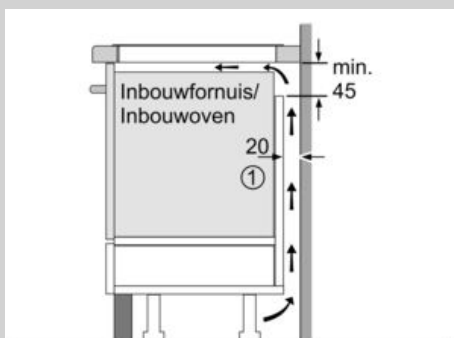

Uitrusting

Technische Data

Productnaam/ Productfamilie : kookplaat glaskeramiek
Uitvoering : Inbouw
Energiesoort : Elektrisch
Aantal zones dat tegelijk kan worden gebruikt : 4
Inbouwafmetingen (hxbxd) : 51 x 560-560 x 490-500 mm
Breedte apparaat : 606 mm
Afmetingen: hoogte x breedte x diepte : 51 x 606 x 546 mm
Afmetingen inclusief verpakking hxbxd : 126 x 753 x 603 mm
Nettogewicht : 14,739 kg
Brutogewicht : 15,9 kg
Restwarmte indicator : Apart
Positie bedieningspaneel : Front
Materiaal vangschaal : glaskeramisch
Kleur oppervlak : RVS, zwart
Kleur van de omlijsting : RVS
Keurmerken : AENOR, CE
Lengte elektriciteits snoer : 110 cm
EAN-code : 4242004191742
Aansluitwaarde : 7400 W
Spanning : 220-240 V
Frequentie : 50; 60 Hz

Bediening:

- Sensorknop voor het in- en uitschakelen van de FlexInductie-zone
- Schoonmaakvergrendeling

Veiligheid:

- Veiligheidsuitschakeling
- Kinderbeveiliging

Technische data:

- Hoofdschakelaar
- Aansluitwaarde: 7.4 kW
- Aansluitsnoer: 1.1 m
- Inclusief aansluitsnoer
- Minimale werkbladdikte: 16 mm
- Te combineren met glaskeramische kookplaten met facet-design
- PowerMove - de FlexZone wordt in 3 warmtezones opgedeeld.

Maatschetsen

① Er moet voor een ventilatiespleet worden gezorgd.

Afmetingen in mm

① Er moet voor een ventilatiespleet worden gezorgd.

Afmetingen in mm