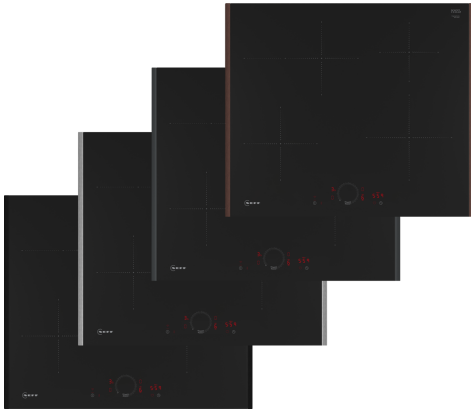

N 70, INDUCTIEKOOKPLAAT, 60 CM, FLEX DESIGN  
T56YHF1CO

Optionele accessoires

Z1365WX0 Draadloze bluetooth thermometer, Z9301CO10 Verbindingslijst, Z9301CPAY0 Flex Design Combinatielijst A. Grey, Z9301CPBY0 Flex Design Combinatielijst B. Bronze, Z9301CPDY0 Flex Design Combinatielijst Deep Black, Z9301CPMY0 Flex Design Combinatielijst M. Silver, Z9404SE0 Pannenset 4-delig, Z9406SE0 Pannenset 6-delig, Z9410ES0 : , Z9428FE0 Gietijzeren braadpan Ø 18 / 28 cm, Z943SE0 : , Z9802PFAY0 Flex Design zijpanelen kookplaat A. Grey, Z9802PFBY0 Flex Design zijlijsten, Brushed Bronze, Z9802PFDY0 Flex Design zijlijsten, Deep Black, Z9802PFMY0 Flex Design zijlijsten, Metallic Silver

Installatie accessoires

Z9301CPDY0 Flex Design Combinatielijst Deep Black  
Z9301CPMY0 Flex Design Combinatielijst M. Silver  
Z9802PFAY0 Flex Design zijpanelen kookplaat A. Grey  
Z9802PFBY0 Flex Design zijlijsten, Brushed Bronze  
Z9802PFDY0 Flex Design zijlijsten, Deep Black  
Z9802PFMY0 Flex Design zijlijsten, Metallic Silver  
Z9301CO10 Verbindingslijst  
Z9301CPAY0 Flex Design Combinatielijst A. Grey  
Z9301CPBY0 Flex Design Combinatielijst B. Bronze

#### Design

- Flex Design: verwisselbare zijlijsten (kies jouw favoriet uit 4 kleuren)
- Neff Collection exclusive zone opdruk: minimalistisch ontwerp dankzij de donkere kleur