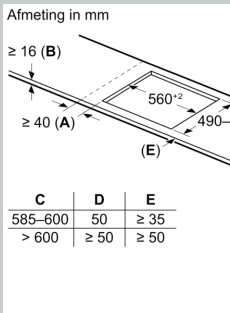

#### Installatie

- Afmetingen (bx dxh mm): 614 x 527 x 51
- Inbouwmaten (hxbxd mm) : 51 x 560 x (490 - 500)
- Minimale werkbladdikte: 16 mm
- Aansluitwaarde: 7.4 kW
- Powermanagement: beperk het maximale vermogen indien nodig (afhankelijk van de zekering van de elektrische installatie).

N 70, INDUCTIEKOOKPLAAT, 60 CM, FLEX DESIGN  
T56YHF1C0

Maatschetsen

Afmeting in mm

**A:** Inbouwdiepte