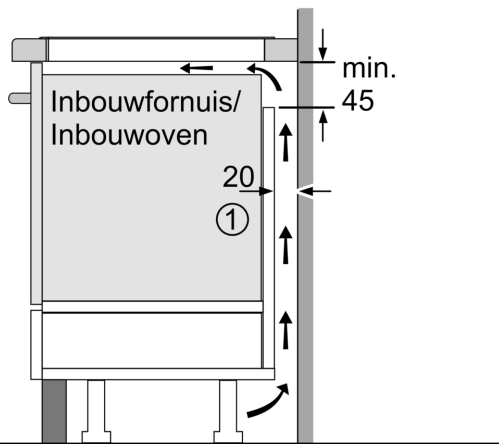

### Installatie

- Afmetingen (bxdxh mm): 614 x 527 x 51
- Inbouwmaten (hxbxd mm) : 51 x 560 x (490 - 500)
- Minimale werkbladdikte: 16 mm
- Aansluitwaarde: 7.4 kW
- Powermanagement: beperk het maximale vermogen indien nodig (afhankelijk van de zekering van de elektrische installatie).

N 90, INDUCTIEKOOKPLAAT, 60 CM, FLEX DESIGN  
T56YYF4C0

Afmeting in mm

| C       | D    | E    |
|---------|------|------|
| 585-600 | 50   | ≥ 35 |
| > 600   | ≥ 50 | ≥ 50 |

A: Min. afstand van de kookplaatuitsparing tot de wand

B: De ruimte tussen het oppervlak van het werkblad en de bovenkant van het front van de oven moet 30 mm zijn

Zie ruimtevereisten voor de oven

Het werkblad waarin de kookplaat wordt geïnstalleerd moet bestand zijn tegen belastingen van ca. 60 kg; gebruik indien nodig geschikte steunconstructies

Afmeting in mm

A: Inbouwdiepte

① Er moet voor een ventilatiespleet worden gezorgd.

Afmetingen in mm

① Er moet voor een ventilatiespleet worden gezorgd.

Afmetingen in mm