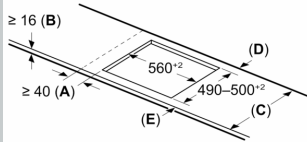

### Installatie

- Afmetingen (bxdxh mm): 614 x 527 x 51
- Inbouwmaten (hxbxd mm) : 51 x 560 x (490 - 500)
- Minimale werkbladdikte: 16 mm
- Aansluitwaarde: 7.4 kW
- Powermanagement: beperk het maximale vermogen indien nodig (afhankelijk van de zekering van de elektrische installatie).

N 90, INDUCTIEKOOKPLAAT, 60 CM, FLEX DESIGN  
T56YYF4C0

Afmeting in mm

| C       | D    | E    |
|---------|------|------|
| 585-600 | 50   | ≥ 35 |
| > 600   | ≥ 50 | ≥ 50 |

A: Min. afstand van de kookplaatuitsparing tot de wand