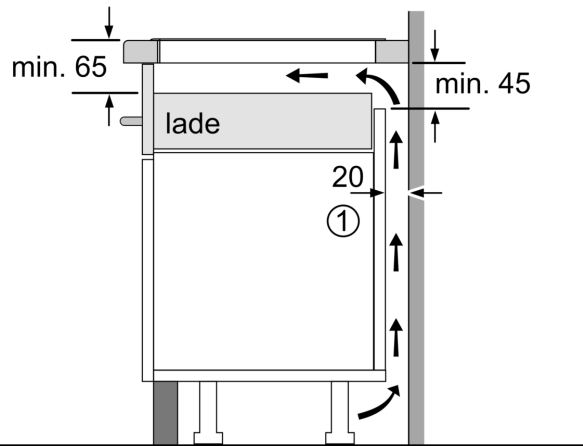

### Installatie

- Afmetingen (bxdxh mm): 614 x 527 x 51
- Inbouwmaten (hxbxd mm) : 51 x 560 x (490 - 500)
- Minimale werkbladdikte: 16 mm
- Aansluitwaarde: 7.4 kW
- Powermanagement: beperk het maximale vermogen indien nodig (afhankelijk van de zekering van de elektrische installatie).

N 90, INDUCTIEKOOKPLAAT, 60 CM, FLEX DESIGN  
T56YYF4C0

Afmeting in mm

| C       | D    | E    |
|---------|------|------|
| 585-600 | 50   | ≥ 35 |
| > 600   | ≥ 50 | ≥ 50 |

A: Min. afstand van de kookplaatuitsparing tot de wand

B: De ruimte tussen het oppervlak van het werkblad en de bovenkant van het front van de oven moet 30 mm zijn

Zie ruimtevereisten voor de oven

Het werkblad waarin de kookplaat wordt geïnstalleerd moet bestand zijn tegen belastingen van ca. 60 kg; gebruik indien nodig geschikte steunconstructies

Afmeting in mm

A: Inbouwdiepte

① Er moet voor een ventilatiespleet worden gezorgd.

Afmetingen in mm

① Er moet voor een ventilatiespleet worden gezorgd.

Afmetingen in mm