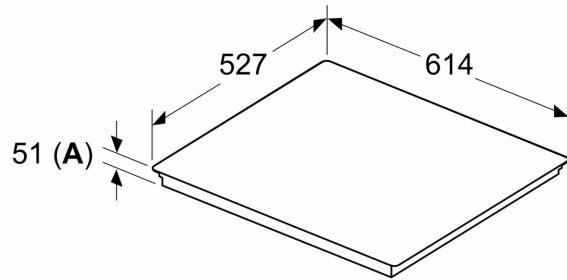

N 90, INDUCTIEKOOKPLAAT, 60 CM, FLEX DESIGN
T56YYF4C0

Afmeting in mm

C	D	E
585-600	50	≥ 35
> 600	≥ 50	≥ 50

A: Min. afstand van de kookplaatuitsparing tot de wand

B: De ruimte tussen het oppervlak van het werkblad en de bovenkant van het front van de oven moet 30 mm zijn

Zie ruimtevereisten voor de oven

Het werkblad waarin de kookplaat wordt geïnstalleerd moet bestand zijn tegen belastingen van ca. 60 kg; gebruik indien nodig geschikte steunconstructies

Afmeting in mm

A: Inbouwdiepte