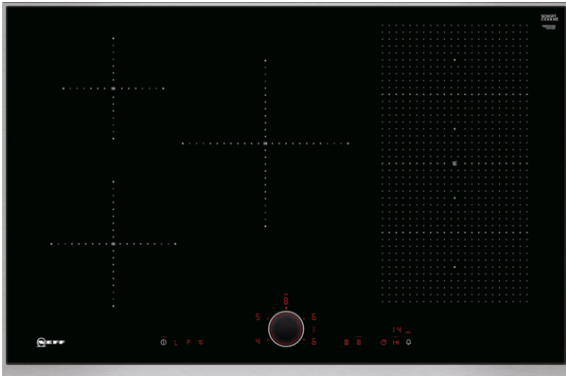

N 90, Inductiekookplaat, 80 cm, zwart
T58TS21N0

NEFF

COOKING PASSION SINCE 1877

Flexinductie kookplaat met TwistPad® Fire bediening.

- ✓ TwistPad®Fire - een intuïtieve, eenvoudige en snelle bediening met slechts één magnetische, afneembare knop.
- ✓ FlexInductie - deze kookplaat is opgedeeld in FlexZones: kookzones die de grootte en vorm van pannen automatisch herkennen.
- ✓ PowerMove - met deze functie verdeel je jouw kookplaat in drie verwarmingszones: aan de voorkant koken, in het midden sudderen en aan de achterkant warm houden.
- ✓ BraadSensor - met vijf selecteerbare temperatuurstanden bewaakt hij de ingestelde temperatuur en houdt deze constant.
- ✓ Power Boost – geoptimaliseerd vermogensniveau voor meer flexibiliteit en sneller verwarmen.

Uitrusting

Technische Data

Productnaam/ Productfamilie : kookplaat glaskeramiek
Uitvoering : Inbouw
Energiesoort : Elektrisch
Aantal zones dat tegelijk kan worden gebruikt : 5
Inbouwafmetingen (hxbxd) : 51 x 750-780 x 490-500
Breedte apparaat (mm) : 826
Afmetingen van het apparaat h(min/max)x bxd (mm) : 51 x 826 x 546
Afmetingen inclusief verpakking hxbxd (mm) : 126 x 953 x 603
Nettogewicht (kg) : 17,056
Brutogewicht (kg) : 18,7
Restwarmte indicator : Apart
Positie bedieningspaneel : Voorzijde kookplaat
Materiaal vangschaal : glaskeramisch
Kleur oppervlak : RVS, zwart
Kleur van de omlijsting : RVS
Keurmerken : AENOR, CE
Lengte elektriciteits snoer (cm) : 110
EAN-code : 4242004195825
Aansluitwaarde (W) : 7400
Spanning (V) : 220-240
Frequentie (Hz) : 50; 60

Veiligheid:

- Veiligheidsuitschakeling
- Schoonmaakvergrendeling
- Kinderbeveiliging

Technische data:

- Inbouwmaten (hxbxd):
5.1 cm x 75.0 cm x 49.0 cm - 50.0 cm
- Afmetingen: (bxd) 82.6 cm x 54.6 cm
- Aansluitwaarde: 7.4 kW
- Minimale werkbladdikte: 16 mm
- Inclusief aansluitsnoer
- Aansluitsnoer: 1.1 m