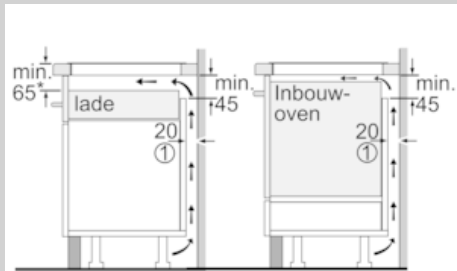

Uitrusting

Technische Data

Productnaam/ Productfamilie : kookplaat glaskeramiek
Uitvoering : Inbouw
Energiesoort : Elektrisch
Aantal zones dat tegelijk kan worden gebruikt : 5
Inbouwafmetingen (hxbxd) : 51 x 750-780 x 490-500
Breedte apparaat (mm) : 826
Afmetingen van het apparaat h(min/max)x bxd (mm) : 51 x 826 x 546
Afmetingen inclusief verpakking hxbxd (mm) : 126 x 953 x 603
Nettogewicht (kg) : 17,056
Brutogewicht (kg) : 18,7
Restwarmte indicator : Apart
Positie bedieningspaneel : Voorzijde kookplaat
Materiaal vangschaal : glaskeramisch
Kleur oppervlak : RVS, zwart
Kleur van de omlijsting : RVS
Keurmerken : AENOR, CE
Lengte elektriciteits snoer (cm) : 110
EAN-code : 4242004195825
Aansluitwaarde (W) : 7400
Spanning (V) : 220-240
Frequentie (Hz) : 50; 60

Veiligheid:

- Veiligheidsuitschakeling
- Schoonmaakvergrendeling
- Kinderbeveiliging

Technische data:

- Inbouwmaten (hxbxd):
5.1 cm x 75.0 cm x 49.0 cm - 50.0 cm
- Afmetingen: (bxd) 82.6 cm x 54.6 cm
- Aansluitwaarde: 7.4 kW
- Minimale werkbladdikte: 16 mm
- Inclusief aansluitsnoer
- Aansluitsnoer: 1.1 m

N 90, Inductiekookplaat, 80 cm, zwart
T58TS21N0

Maatschetsen

① Er moet voor een ventilatiespleet worden gezorgd.

* Min. 70 bij alle vlak ingebouwde inductieplaten

Afmetingen in mm

① Er moet voor een ventilatiespleet worden gezorgd.

Afmetingen in mm