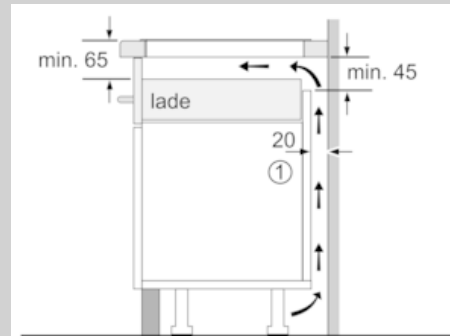

Uitrusting

Technische Data

Productnaam/ Productfamilie : kookplaat glaskeramiek
Uitvoering : Inbouw
Energiesoort : Elektrisch
Aantal zones dat tegelijk kan worden gebruikt : 5
Inbouwafmetingen (hxbxd) : 51 x 750-780 x 490-500
Breedte apparaat (mm) : 826
Afmetingen van het apparaat h(min/max)x bxd (mm) : 51 x 826 x 546
Afmetingen inclusief verpakking hxbxd (mm) : 126 x 953 x 603
Nettogewicht (kg) : 17,056
Brutogewicht (kg) : 18,7
Restwarmte indicator : Apart
Positie bedieningspaneel : Voorzijde kookplaat
Materiaal vangschaal : glaskeramisch
Kleur oppervlak : RVS, zwart
Kleur van de omlijsting : RVS
Keurmerken : AENOR, CE
Lengte elektriciteits snoer (cm) : 110
EAN-code : 4242004195825
Aansluitwaarde (W) : 7400
Spanning (V) : 220-240
Frequentie (Hz) : 50; 60

Veiligheid:

- Veiligheidsuitschakeling
- Schoonmaakvergrendeling
- Kinderbeveiliging

Technische data:

- Inbouwmaten (hxbxd):
5.1 cm x 75.0 cm x 49.0 cm - 50.0 cm
- Afmetingen: (bxd) 82.6 cm x 54.6 cm
- Aansluitwaarde: 7.4 kW
- Minimale werkbladdikte: 16 mm
- Inclusief aansluitsnoer
- Aansluitsnoer: 1.1 m

N 90, Inductiekookplaat, 80 cm, zwart
T58TS21N0

Maatschetsen

① Er moet voor een ventilatiespleet worden gezorgd.

* Min. 70 bij alle vlak ingebouwde inductieplaten

Afmetingen in mm

① Er moet voor een ventilatiespleet worden gezorgd.

Afmetingen in mm