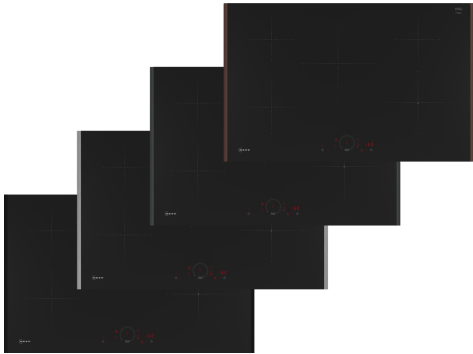

N 70, INDUCTIEKOOKPLAAT, 80 CM, FLEX DESIGN
T58YHV4C0

Inductie kookplaat met Twist Touch® bediening en Flex Design

- ✓ Twist Touch® - bedien je kookplaat door met je vinger te draaien.
- ✓ Flex Design: personaliseer je kookplaat met apart te kiezen zijlijsten in vier kleuren.
- ✓ Home Connect: houd je kookplaat in de gaten via de app.
- ✓ Smart Hood Automatic :de bijpassende afzuigkap past zich tijdens het koken automatisch aan de instellingen van je kookplaat aan.
- ✓ Uitgebreide braadsensor: controleert de temperatuur en voorkomt aanbranden.

Productnaam/ Productfamilie: kookplaat glaskeramiek
 Installatietype:Inbouw
 Type kookplaat: Elektrisch
 Aantal kookzones: 5
 Inbouwafmetingen (hxbxd): 51 x 750-780 x 490-500 mm
 Breedte: 834 mm
 Afmetingen (hxbxd): 51 x 834 x 527 mm
 Afmetingen inclusief verpakking hxbxd: 126 x 953 x 608 mm
 Nettogewicht: 12.7 kg
 Brutoweight: 16.4 kg
 Restwarmte indicator: Apart
 Positie bedieningspaneel: Front
 Materiaal vangschaal: Glaskeramisch
 Kleur oppervlak: Zwart
 Kleur van de omlijsting: Kies uit brushed bronze, anthracite grey, deep black of metallic silver
 Lengte elektriciteitsnoer: 110.0 cm
 EAN-code: 4242004273127
 Spanning: 220-240 V
 Frequentie: 50; 60 Hz