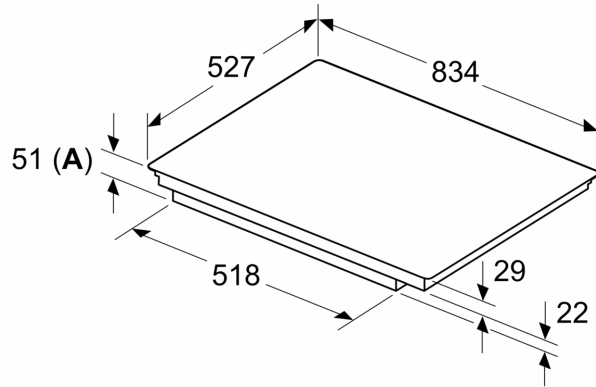

Installatie

- Afmetingen (bxdxh mm): 834 x 527 x 51
- Inbouwmaten (hxbxd mm) : 51 x 750 x (490 - 500)
- Minimale werkbladdikte: 16 mm
- Aansluitwaarde: 7.4 kW
- Powermanagement: beperk het maximale vermogen indien nodig (afhankelijk van de zekering van de elektrische installatie).

N 70, INDUCTIEKOOKPLAAT, 80 CM, FLEX DESIGN
T58YHV4C0

Afmeting in mm

A: Min. afstand van de kookplaatuitsparing tot de wand

B: De ruimte tussen het oppervlak van het werkblad en de bovenkant van het front van de oven moet 30 mm zijn

Afmeting in mm

A: Inbouwdiepte

① Er moet voor een ventilatiespleet worden gezorgd.

Afmetingen in mm

Afmetingen in mm

①
Er moet voor een ventilatiespleet
worden gezorgd.

Afmetingen in mm