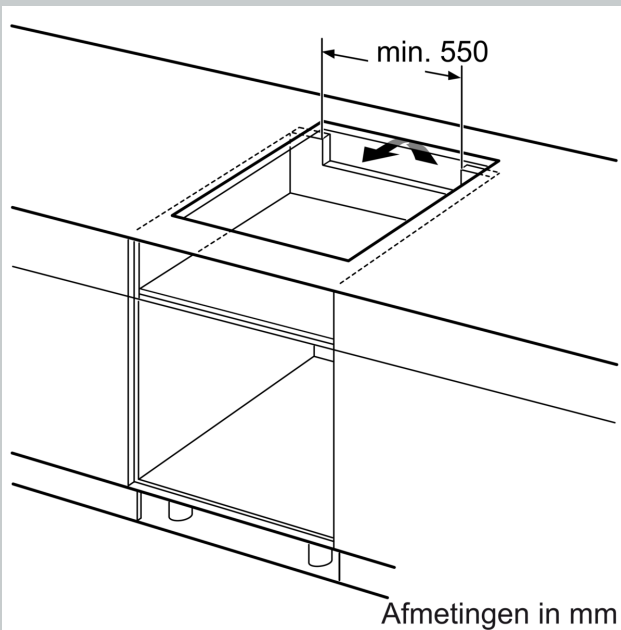

Installatie

- Afmetingen (bxdxh mm): 834 x 527 x 51
- Inbouwmaten (hxbxd mm) : 51 x 750 x (490 - 500)
- Minimale werkbladdikte: 16 mm
- Aansluitwaarde: 7.4 kW
- Powermanagement: beperk het maximale vermogen indien nodig (afhankelijk van de zekering van de elektrische installatie).

N 70, INDUCTIEKOOKPLAAT, 80 CM, FLEX DESIGN
T58YHV4C0

Afmeting in mm

A: Min. afstand van de kookplaatuitsparing tot de wand

B: De ruimte tussen het oppervlak van het werkblad en de bovenkant van het front van de oven moet 30 mm zijn

Zie ruimtevereisten voor de oven

Het werkblad waarin de kookplaat wordt geïnstalleerd moet bestand zijn tegen belastingen van ca. 60 kg; gebruik indien nodig geschikte steunconstructies

| C | D | E |
|---------|------|------|
| 585-600 | 50 | ≥ 35 |
| > 600 | ≥ 50 | ≥ 50 |

Afmeting in mm

A: Inbouwdiepte

① Er moet voor een ventilatiespleet worden gezorgd.

Afmetingen in mm

Afmetingen in mm

①
Er moet voor een ventilatiespleet
worden gezorgd.

Afmetingen in mm