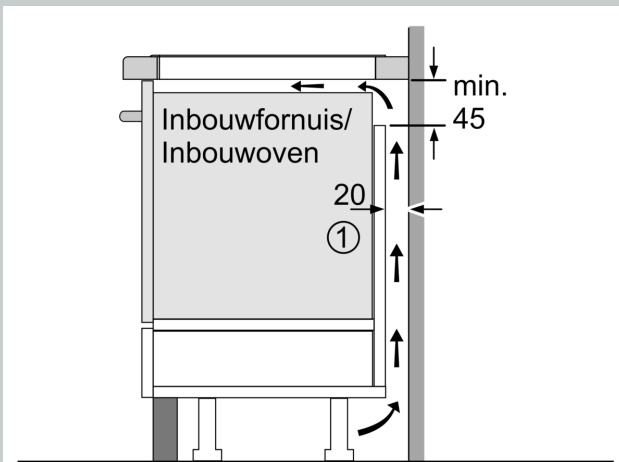

Installatie

- Afmetingen (bxdxh mm): 834 x 527 x 51
- Inbouwmaten (hxbxd mm) : 51 x 750 x (490 - 500)
- Minimale werkbladdikte: 16 mm
- Aansluitwaarde: 7.4 kW
- Powermanagement: beperk het maximale vermogen indien nodig (afhankelijk van de zekering van de elektrische installatie).

N 70, INDUCTIEKOOKPLAAT, 80 CM, FLEX DESIGN
T58YHV4C0

Afmeting in mm

A: Min. afstand van de kookplaatuitsparing tot de wand

B: De ruimte tussen het oppervlak van het werkblad en de bovenkant van het front van de oven moet 30 mm zijn

Zie ruimtevereisten voor de oven

Het werkblad waarin de kookplaat wordt geïnstalleerd moet bestand zijn tegen belastingen van ca. 60 kg; gebruik indien nodig geschikte steunconstructies

| C | D | E |
|---------|------|------|
| 585-600 | 50 | ≥ 35 |
| > 600 | ≥ 50 | ≥ 50 |

Afmeting in mm

A: Inbouwdiepte

① Er moet voor een ventilatiespleet worden gezorgd.

Afmetingen in mm

Afmetingen in mm

①
Er moet voor een ventilatiespleet
worden gezorgd.

Afmetingen in mm