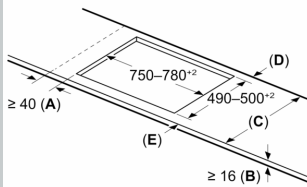

Installatie

- Afmetingen (bxdxh mm): 834 x 527 x 51
- Inbouwmaten (hxbxd mm) : 51 x 750 x (490 - 500)
- Minimale werkbladdikte: 16 mm
- Aansluitwaarde: 7.4 kW
- Powermanagement: beperk het maximale vermogen indien nodig (afhankelijk van de zekering van de elektrische installatie).

N 70, INDUCTIEKOOKPLAAT, 80 CM, FLEX DESIGN
T58YHV4C0

Afmeting in mm

A: Min. afstand van de kookplaatuitsparing tot de wand

B: De ruimte tussen het oppervlak van het werkblad en de bovenkant van het front van de oven moet 30 mm zijn