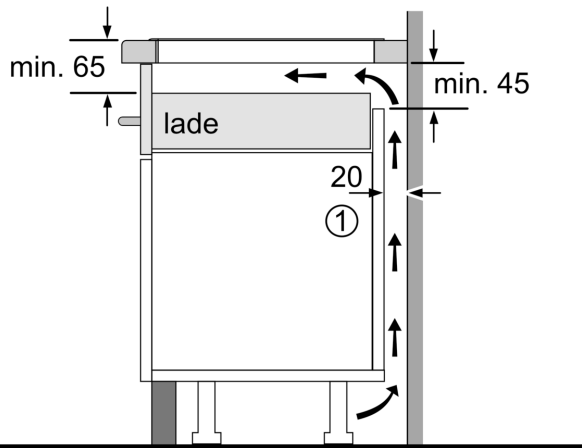

Installatie

- Afmetingen (bxdxh mm): 834 x 527 x 51
- Inbouwmaten (hxbxd mm) : 51 x 750 x (490 - 500)
- Minimale werkbladdikte: 16 mm
- Aansluitwaarde: 7.4 kW
- Powermanagement: beperk het maximale vermogen indien nodig (afhankelijk van de zekering van de elektrische installatie).

N 70, INDUCTIEKOOKPLAAT, 80 CM, FLEX DESIGN
T58YHV4C0

Afmeting in mm

A: Min. afstand van de kookplaatuitsparing tot de wand

B: De ruimte tussen het oppervlak van het werkblad en de bovenkant van het front van de oven moet 30 mm zijn

Zie ruimtevereisten voor de oven

Het werkblad waarin de kookplaat wordt geïnstalleerd moet bestand zijn tegen belastingen van ca. 60 kg; gebruik indien nodig geschikte steunconstructies

| C | D | E |
|---------|------|------|
| 585-600 | 50 | ≥ 35 |
| > 600 | ≥ 50 | ≥ 50 |

Afmeting in mm

A: Inbouwdiepte

① Er moet voor een ventilatiespleet worden gezorgd.

Afmetingen in mm

Afmetingen in mm

①
Er moet voor een ventilatiespleet
worden gezorgd.

Afmetingen in mm