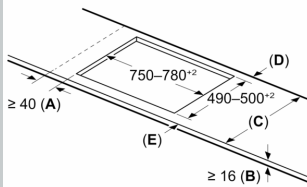

Installatie

- Afmetingen (bxdxh mm): 834 x 527 x 51
- Inbouwmaten (hxbxd mm) : 51 x 750 x (490 - 500)
- Minimale werkbladdikte: 16 mm
- Aansluitwaarde: 7.4 kW
- Powermanagement: beperk het maximale vermogen indien nodig (afhankelijk van de zekering van de elektrische installatie).

N 70, INDUCTIEKOOKPLAAT, 80 CM, FLEX DESIGN
T58YHW1C0

Afmeting in mm

A: Min. afstand van de kookplaatuitsparing tot de wand

B: De ruimte tussen het oppervlak van het werkblad en de bovenkant van het front van de oven moet 30 mm zijn