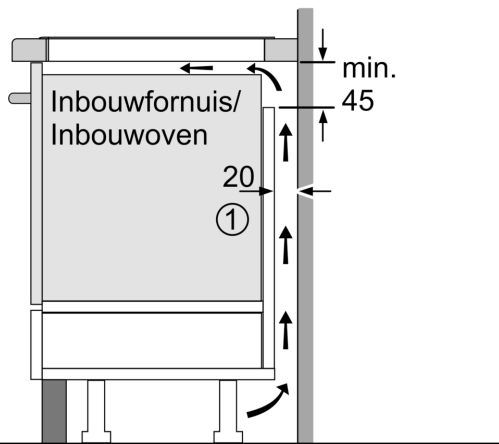

Installatie

- Afmetingen (bxdxh mm): 834 x 527 x 51
- Inbouwmaten (hxbxd mm) : 51 x 750 x (490 - 500)
- Minimale werkbladdikte: 16 mm
- Aansluitwaarde: 7.4 kW
- Powermanagement: beperk het maximale vermogen indien nodig (afhankelijk van de zekering van de elektrische installatie).

N 70, INDUCTIEKOOKPLAAT, 80 CM, FLEX DESIGN
T58YHW1C0

Afmeting in mm

A: Min. afstand van de kookplaatuitsparing tot de wand

B: De ruimte tussen het oppervlak van het werkblad en de bovenkant van het front van de oven moet 30 mm zijn

Zie ruimtevereisten voor de oven

Het werkblad waarin de kookplaat wordt geïnstalleerd moet bestand zijn tegen belastingen van ca. 60 kg; gebruik indien nodig geschikte steunconstructies

C	D	E
585-600	50	≥ 35
> 600	≥ 50	≥ 50

Afmeting in mm

A: Inbouwdiepte

① Er moet voor een ventilatiespleet worden gezorgd.

Afmetingen in mm

Afmetingen in mm