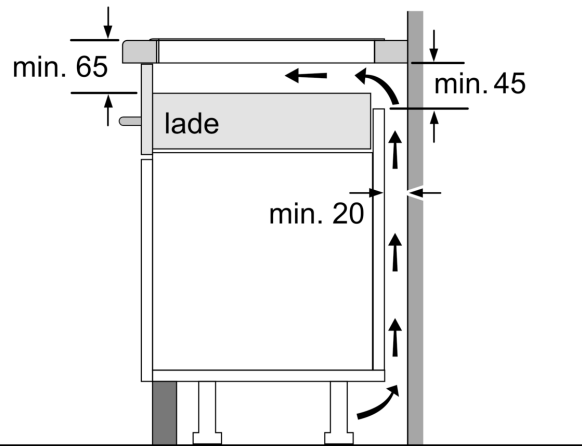

Installatie

- Afmetingen (bxdxh mm): 834 x 527 x 51
- Inbouwmaten (hxbxd mm) : 51 x 750 x (490 - 500)
- Minimale werkbladdikte: 16 mm
- Aansluitwaarde: 7.4 kW
- Powermanagement: beperk het maximale vermogen indien nodig (afhankelijk van de zekering van de elektrische installatie).

N 70, INDUCTIEKOOKPLAAT, 80 CM, FLEX DESIGN
T58YHW1C0

Afmeting in mm

A: Min. afstand van de kookplaatuitsparing tot de wand

B: De ruimte tussen het oppervlak van het werkblad en de bovenkant van het front van de oven moet 30 mm zijn

Zie ruimtevereisten voor de oven

Het werkblad waarin de kookplaat wordt geïnstalleerd moet bestand zijn tegen belastingen van ca. 60 kg; gebruik indien nodig geschikte steunconstructies

C	D	E
585-600	50	≥ 35
> 600	≥ 50	≥ 50

Afmeting in mm

A: Inbouwdiepte

① Er moet voor een ventilatiespleet worden gezorgd.

Afmetingen in mm

Afmetingen in mm