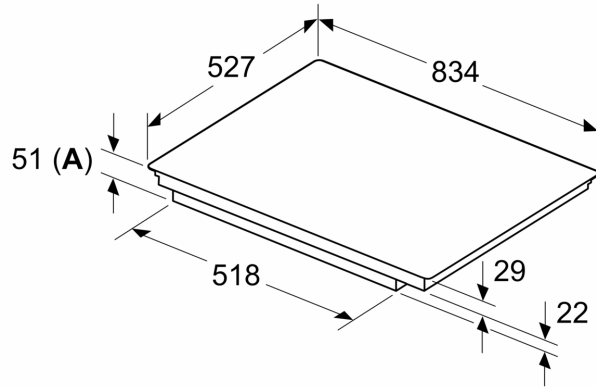

Installatie

- Afmetingen (bxdxh mm): 834 x 527 x 51
- Inbouwmaten (hxbxd mm) : 51 x 750 x (490 - 500)
- Minimale werkbladdikte: 16 mm
- Aansluitwaarde: 7.4 kW
- Powermanagement: beperk het maximale vermogen indien nodig (afhankelijk van de zekering van de elektrische installatie).

N 70, INDUCTIEKOOKPLAAT, 80 CM, FLEX DESIGN
T58YHW1C0

Afmeting in mm

A: Min. afstand van de kookplaatuitsparing tot de wand

B: De ruimte tussen het oppervlak van het werkblad en de bovenkant van het front van de oven moet 30 mm zijn

Afmeting in mm

A: Inbouwdiepte

① Er moet voor een ventilatiespleet worden gezorgd.

Afmetingen in mm

Afmetingen in mm