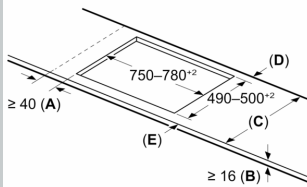

Accessoires

- Inbegrepen: 1x afstelstrip 750 - 780 mm

Installatie

- Afmetingen (bxdxh mm): 834 x 527 x 51
- Inbouwmaten (hxbxd mm) : 51 x 750 x (490 - 500)
- Minimale werkbladdikte: 16 mm
- Aansluitwaarde: 7.4 kW
- Powermanagement: beperk het maximale vermogen indien nodig (afhankelijk van de zekering van de elektrische installatie).

N 90, INDUCTIEKOOKPLAAT, 80 CM, FLEX DESIGN
T58YYF4C0

Maatschetsen

Afmeting in mm

A: Min. afstand van de kookplaatuitsparing tot de wand

B: De ruimte tussen het oppervlak van het werkblad en de bovenkant van het front van de oven moet 30 mm zijn