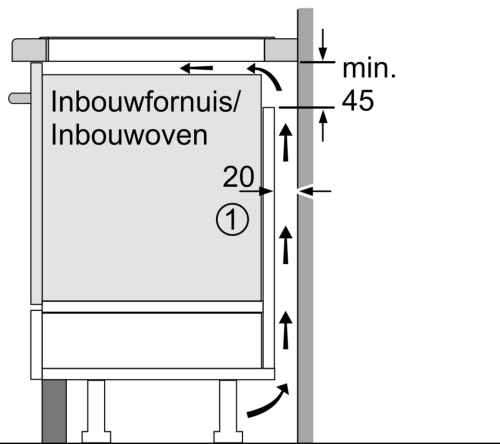

Accessoires

- Inbegrepen: 1x afstelstrip 750 - 780 mm

Installatie

- Afmetingen (bxdxh mm): 834 x 527 x 51
- Inbouwmaten (hxbxd mm) : 51 x 750 x (490 - 500)
- Minimale werkbladdikte: 16 mm
- Aansluitwaarde: 7.4 kW
- Powermanagement: beperk het maximale vermogen indien nodig (afhankelijk van de zekering van de elektrische installatie).

N 90, INDUCTIEKOOKPLAAT, 80 CM, FLEX DESIGN
T58YF4C0

Afmeting in mm

A: Min. afstand van de kookplaatuitsparing tot de wand

B: De ruimte tussen het oppervlak van het werkblad en de bovenkant van het front van de oven moet 30 mm zijn

Zie ruimtevereisten voor de oven

Het werkblad waarin de kookplaat wordt geïnstalleerd moet bestand zijn tegen belastingen van ca. 60 kg; gebruik indien nodig geschikte steunconstructies

C	D	E
585-600	50	≥ 35
> 600	≥ 50	≥ 50

Afmeting in mm

A: Inbouwdiepte

① Er moet voor een ventilatiespleet worden gezorgd.

Afmetingen in mm

Afmetingen in mm