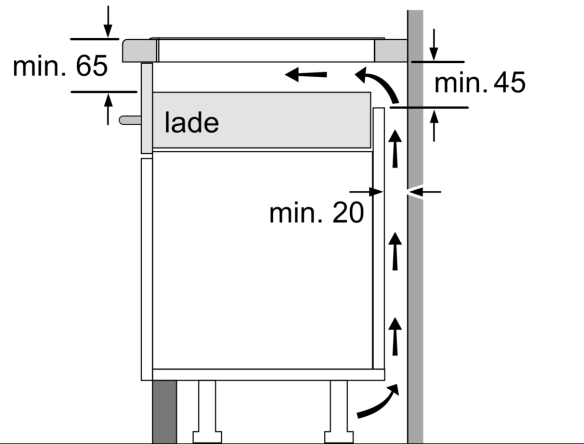

Accessoires

- Inbegrepen: 1x afstelstrip 750 - 780 mm

Installatie

- Afmetingen (bxdxh mm): 834 x 527 x 51
- Inbouwmaten (hxbxd mm) : 51 x 750 x (490 - 500)
- Minimale werkbladdikte: 16 mm
- Aansluitwaarde: 7.4 kW
- Powermanagement: beperk het maximale vermogen indien nodig (afhankelijk van de zekering van de elektrische installatie).

N 90, INDUCTIEKOOKPLAAT, 80 CM, FLEX DESIGN
T58YYF4C0

Maatschetsen

Afmeting in mm

A: Min. afstand van de kookplaatuitsparing tot de wand

B: De ruimte tussen het oppervlak van het werkblad en de bovenkant van het front van de oven moet 30 mm zijn

Zie ruimtevereisten voor de oven

Het werkblad waarin de kookplaat wordt geïnstalleerd moet bestand zijn tegen belastingen van ca. 60 kg; gebruik indien nodig geschikte steunconstructies

C	D	E
585-600	50	≥ 35
> 600	≥ 50	≥ 50

Afmeting in mm

A: Inbouwdiepte

① Er moet voor een ventilatiespleet worden gezorgd.

Afmetingen in mm

Afmetingen in mm

Maatschetsen