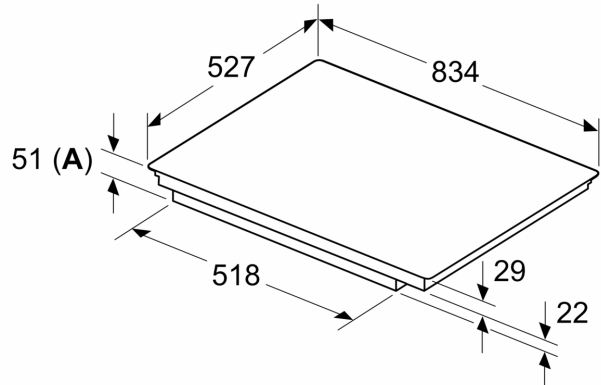

Accessoires

- Inbegrepen: 1x afstelstrip 750 - 780 mm

Installatie

- Afmetingen (bxdxh mm): 834 x 527 x 51
- Inbouwmaten (hxbxd mm) : 51 x 750 x (490 - 500)
- Minimale werkbladdikte: 16 mm
- Aansluitwaarde: 7.4 kW
- Powermanagement: beperk het maximale vermogen indien nodig (afhankelijk van de zekering van de elektrische installatie).

N 90, INDUCTIEKOOKPLAAT, 80 CM, FLEX DESIGN
T58YYF4C0

Maatschetsen

Afmeting in mm

A: Min. afstand van de kookplaatuitsparing tot de wand

B: De ruimte tussen het oppervlak van het werkblad en de bovenkant van het front van de oven moet 30 mm zijn

Afmeting in mm

A: Inbouwdiepte

① Er moet voor een ventilatiespleet worden gezorgd.

Afmetingen in mm

Afmetingen in mm

Maatschetsen