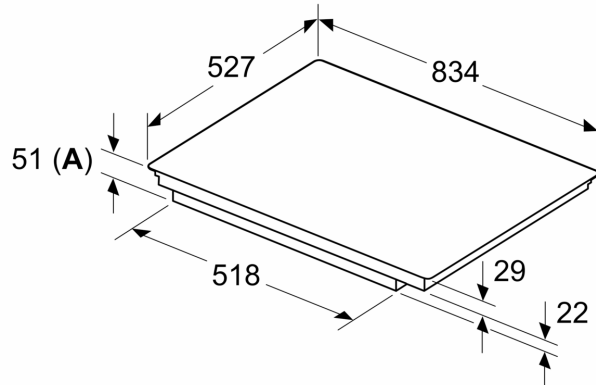

Accessoires

- Inbegrepen: 1x afstelstrip 750 - 780 mm

Installatie

- Afmetingen (bxdxh mm): 834 x 527 x 51
- Inbouwmaten (hxbxd mm) : 51 x 750 x (490 - 500)
- Minimale werkbladdikte: 16 mm
- Aansluitwaarde: 7.4 kW
- Powermanagement: beperk het maximale vermogen indien nodig (afhankelijk van de zekering van de elektrische installatie).

N 90, INDUCTIEKOOKPLAAT, 80 CM, FLEX DESIGN
T58YF4C0

Afmeting in mm

A: Min. afstand van de kookplaatuitsparing tot de wand

B: De ruimte tussen het oppervlak van het werkblad en de bovenkant van het front van de oven moet 30 mm zijn

Afmeting in mm

A: Inbouwdiepte

① Er moet voor een ventilatiespleet worden gezorgd.

Afmetingen in mm

Afmetingen in mm