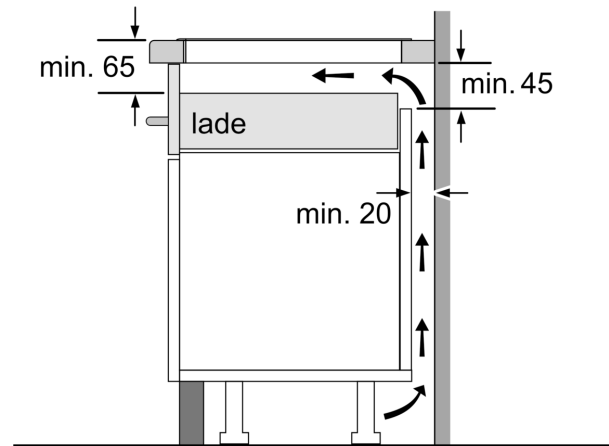

Accessoires

- Inbegrepen: 1x afstelstrip 750 - 780 mm

Installatie

- Afmetingen (bxdxh mm): 834 x 527 x 51
- Inbouwmaten (hxbxd mm) : 51 x 750 x (490 - 500)
- Minimale werkbladdikte: 16 mm
- Aansluitwaarde: 7.4 kW
- Powermanagement: beperk het maximale vermogen indien nodig (afhankelijk van de zekering van de elektrische installatie).

N 90, INDUCTIEKOOKPLAAT, 80 CM, FLEX DESIGN
T58YF4C0

Afmeting in mm

A: Min. afstand van de kookplaatuitsparing tot de wand

B: De ruimte tussen het oppervlak van het werkblad en de bovenkant van het front van de oven moet 30 mm zijn

Zie ruimtevereisten voor de oven

Het werkblad waarin de kookplaat wordt geïnstalleerd moet bestand zijn tegen belastingen van ca. 60 kg; gebruik indien nodig geschikte steunconstructies

C	D	E
585-600	50	≥ 35
> 600	≥ 50	≥ 50

Afmeting in mm

A: Inbouwdiepte

① Er moet voor een ventilatiespleet worden gezorgd.

Afmetingen in mm

Afmetingen in mm