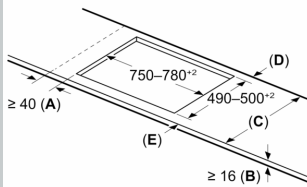

Accessoires

- Inbegrepen: 1x afstelstrip 750 - 780 mm

Installatie

- Afmetingen (bxdxh mm): 834 x 527 x 51
- Inbouwmaten (hxbxd mm) : 51 x 750 x (490 - 500)
- Minimale werkbladdikte: 16 mm
- Aansluitwaarde: 7.4 kW
- Powermanagement: beperk het maximale vermogen indien nodig (afhankelijk van de zekering van de elektrische installatie).

N 90, INDUCTIEKOOKPLAAT, 80 CM, FLEX DESIGN
T58YF4C0

Afmeting in mm

A: Min. afstand van de kookplaatuitsparing tot de wand

B: De ruimte tussen het oppervlak van het werkblad en de bovenkant van het front van de oven moet 30 mm zijn