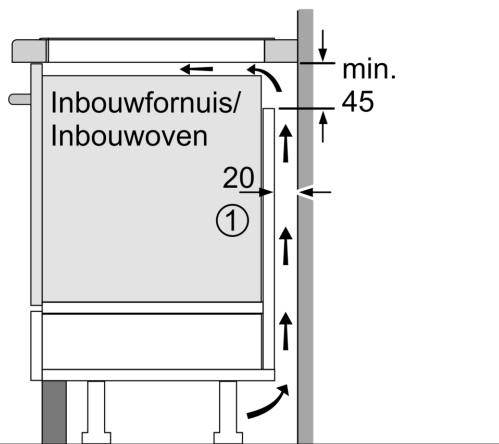

Accessoires

- Inbegrepen: 1x afstelstrip 750 - 780 mm

Installatie

- Afmetingen (bxdxh mm): 834 x 527 x 51
- Inbouwmaten (hxbxd mm) : 51 x 750 x (490 - 500)
- Minimale werkbladdikte: 16 mm
- Aansluitwaarde: 7.4 kW
- Powermanagement: beperk het maximale vermogen indien nodig (afhankelijk van de zekering van de elektrische installatie).

N 90, INDUCTIEKOOKPLAAT, 80 CM, FLEX DESIGN
T58YYF4C0

Maatschetsen

Afmeting in mm

A: Min. afstand van de kookplaatuitsparing tot de wand

B: De ruimte tussen het oppervlak van het werkblad en de bovenkant van het front van de oven moet 30 mm zijn

Zie ruimtevereisten voor de oven

Het werkblad waarin de kookplaat wordt geïnstalleerd moet bestand zijn tegen belastingen van ca. 60 kg; gebruik indien nodig geschikte steunconstructies

C	D	E
585-600	50	≥ 35
> 600	≥ 50	≥ 50

Afmeting in mm

A: Inbouwdiepte

① Er moet voor een ventilatiespleet worden gezorgd.

Afmetingen in mm

Afmetingen in mm

Maatschetsen