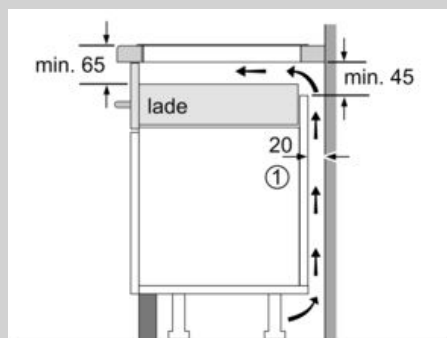

Breedte apparaat : 918 mm

Afmetingen: hoogte x breedte x diepte : 51 x 918 x 546 mm

Afmetingen inclusief verpakking hxbxd : 126 x 1073 x 603 mm

Nettogewicht : 22,625 kg

Brutogewicht : 24,5 kg

Restwarmte indicator : Apart

4 242004 192114

Uitrusting

Kookzones:

- 5 Inductiezones
- 1 Driekrings kookzone, 2 FlexInductie zones
- PowerBoost voor alle inductie zones
- 2-Voudige restwarmte indicatie per kookzone
- Kookzones:
 - Links: 1x 400x230 mm / 3.3 kW (met powerBoost 3.7 kW) of 2x 230x230 mm / 2.2 kW (met powerBoost 3.7 kW);
 - Midden: 1x Ø 320 mm, 260 mm, 210 mm / 3.3 kW, 2.6 kW, 2.2 kW (met powerBoost 3.7 kW)
 - Rechts: 1x 400x230 mm / 3.3 kW (met powerBoost 3.7 kW) of 2x 230x230 mm / 2.2 kW (met powerBoost 3.7 kW)
- Timer voor alle kookzones, Kookwekker, Stopwatch
- 17 Vermogensstanden
- Digitaal display
- Powermanagement
- BraadSensor - met 5 temperatuurstanden
- Panherkenning (automatische aanpassing van de kookzone aan de pan)

Bediening:

- Sensorknop voor het in- en uitschakelen van de FlexInductie-zone
- Schoonmaakvergrendeling

Veiligheid:

- Veiligheidsuitschakeling
- Kinderbeveiliging

Technische data:

- Hoofdschakelaar
- Aansluitwaarde: 11.1 kW
- Aansluitsnoer: 1.1 m
- Inclusief aansluitsnoer
- Minimale werkbladdikte: 16 mm
- Te combineren met glaskeramische kookplaten met facet-design
- PowerMove - de FlexZone wordt in 3 warmtezones opgedeeld.

N 90, Inductiekookplaat, 90 cm, zwart
T59TS51N0

Maatschetsen

① Er moet voor een ventilatiespleet worden gezorgd.

Afmetingen in mm

① Er moet voor een ventilatiespleet worden gezorgd.

Afmetingen in mm