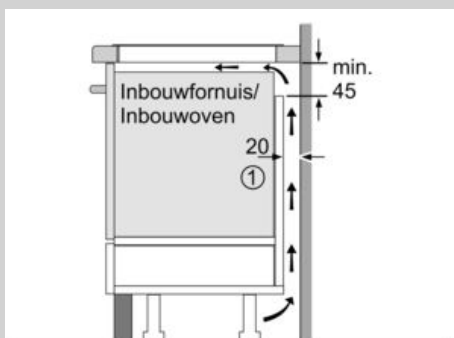

Breedte apparaat : 918 mm

Afmetingen: hoogte x breedte x diepte : 51 x 918 x 546 mm

Afmetingen inclusief verpakking hxbxd : 126 x 1073 x 603 mm

Nettogewicht : 22,625 kg

Brutogewicht : 24,5 kg

Restwarmte indicator : Apart

4 242004 192114

Uitrusting

Kookzones:

- 5 Inductiezones
- 1 Driekrings kookzone, 2 FlexInductie zones
- PowerBoost voor alle inductie zones
- 2-Voudige restwarmte indicatie per kookzone
- Kookzones:
 - Links: 1x 400x230 mm / 3.3 kW (met powerBoost 3.7 kW) of 2x 230x230 mm / 2.2 kW (met powerBoost 3.7 kW);
 - Midden: 1x Ø 320 mm, 260 mm, 210 mm / 3.3 kW, 2.6 kW, 2.2 kW (met powerBoost 3.7 kW)
 - Rechts: 1x 400x230 mm / 3.3 kW (met powerBoost 3.7 kW) of 2x 230x230 mm / 2.2 kW (met powerBoost 3.7 kW)
- Timer voor alle kookzones, Kookwekker, Stopwatch
- 17 Vermogensstanden
- Digitaal display
- Powermanagement
- BraadSensor - met 5 temperatuurstanden
- Panherkenning (automatische aanpassing van de kookzone aan de pan)

Bediening:

- Sensorknop voor het in- en uitschakelen van de FlexInductie-zone
- Schoonmaakvergrendeling

Veiligheid:

- Veiligheidsuitschakeling
- Kinderbeveiliging

Technische data:

- Hoofdschakelaar
- Aansluitwaarde: 11.1 kW
- Aansluitsnoer: 1.1 m
- Inclusief aansluitsnoer
- Minimale werkbladdikte: 16 mm
- Te combineren met glaskeramische kookplaten met facet-design
- PowerMove - de FlexZone wordt in 3 warmtezones opgedeeld.

N 90, Inductiekookplaat, 90 cm, zwart
T59TS51N0

Maatschetsen

① Er moet voor een ventilatiespleet worden gezorgd.

Afmetingen in mm

① Er moet voor een ventilatiespleet worden gezorgd.

Afmetingen in mm