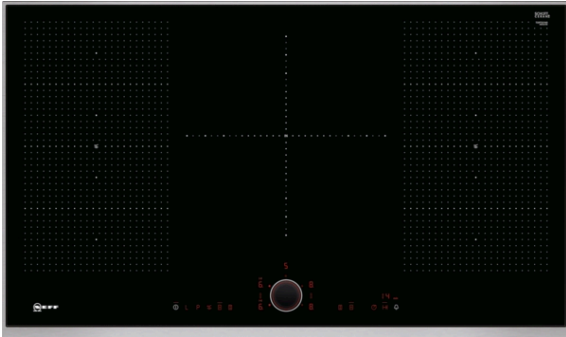

N 90, Inductiekookplaat, 90 cm, zwart
T59TS51N0

COOKING PASSION SINCE 1877

Flexinductie kookplaat met TwistPad® Fire bediening.

- ✓ TwistPad®Fire - een intuïtieve, eenvoudige en snelle bediening met slechts één magnetische, afneembare knop.
- ✓ FlexInductie - deze kookplaat is opgedeeld in FlexZones: kookzones die de grootte en vorm van pannen automatisch herkennen.
- ✓ PowerMove - met deze functie verdeel je jouw kookplaat in drie verwarmingszones: aan de voorkant koken, in het midden sudderen en aan de achterkant warm houden.
- ✓ BraadSensor - met vijf selecteerbare temperatuurstanden bewaakt hij de ingestelde temperatuur en houdt deze constant.
- ✓ Power Boost – geoptimaliseerd vermogensniveau voor meer flexibiliteit en sneller verwarmen.

Uitrusting

Technische Data

Productnaam/ Productfamilie : kookplaat glaskeramiek

Uitvoering : Inbouw

Energiesoort : Elektrisch

Aantal zones dat tegelijk kan worden gebruikt : 5

Inbouwafmetingen (hxbxd) : 51 x 880-880 x 490-500 mm

Breedte apparaat : 918 mm

Afmetingen: hoogte x breedte x diepte : 51 x 918 x 546 mm

Afmetingen inclusief verpakking hxbxd : 126 x 1073 x 603 mm

Nettogewicht : 22,625 kg

Brutogewicht : 24,5 kg

Restwarmte indicator : Apart

Positie bedieningspaneel : Front

Materiaal vangschaal : glaskeramisch

Kleur oppervlak : RVS, zwart

Kleur van de omlijsting : RVS

Keurmerken : AENOR, CE

Lengte elektriciteits snoer : 110 cm

EAN-code : 4242004192114