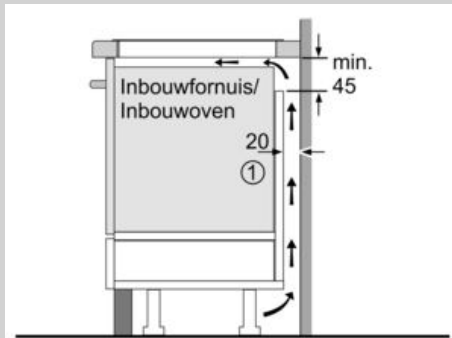

Maatschetsen

① Er moet voor een ventilatiespleet worden gezorgd.

Afmetingen in mm