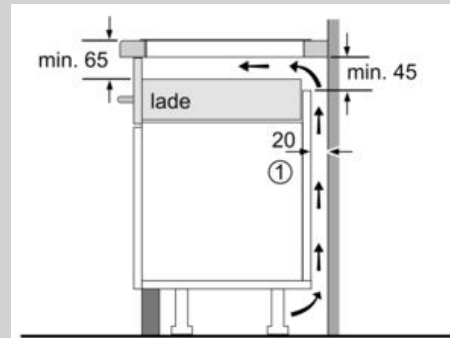

Installatie

- Afmetingen (bx dxh): 91.8 cm x 54.6 cm x 5.1 cm
- Inbouwmaten (hxbxd) : 5.1 cm x 88.0 cm x (49.0 cm - 50.0 cm)
- Minimale werkbladdikte: 16 mm
- Aansluitwaarde: 11100 W
- Powermanagement: beperk het maximale vermogen indien nodig (afhankelijk van de zekering van de elektrische installatie).
- Aansluitsnoer: 1.1 m, Inclusief aansluitsnoer

Maatschetsen

① Er moet voor een ventilatiespleet worden gezorgd.

Afmetingen in mm

① Er moet voor een ventilatiespleet worden gezorgd.

Afmetingen in mm