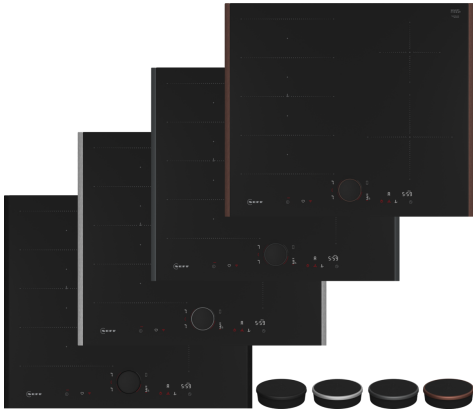

N 90, INDUCTIEKOOKPLAAT, 60 CM, FLEX DESIGN T66YYE4C0

Optionele accessoires

Z1365WX0 Draadloze bluetooth thermometer, Z9301CO10 Verbindingslijst, Z9301CPAY0 Flex Design Combinatielijst A. Grey, Z9301CPBY0 Flex Design Combinatielijst B. Bronze, Z9301CPDY0 Flex Design Combinatielijst Deep Black, Z9301CPMY0 Flex Design Combinatielijst M. Silver, Z9401FF0 Flexpan, groot, Z9401TY0 Teppan Yaki plaat, Z9403FF0 Flex pannenset, 3 stuks, Z9404FF0 Flex pannenset, 4 stuks, Z9404SE0 Pannenset 4-delig, Z9406SE0 Pannenset 6-delig, Z9410ES0 ;, Z9410X1 Braadslede inductiekookplaat, Z9415X1 Stoominzet voor braadslede FlexInductie, Z9416X2 Grillplaat, Z9417X2 Teppanyaki, Z9428FE0 Gietijzeren braadpan Ø 18 / 28 cm, Z943SE0 ;, Z9451X0 Pan, Z9453X0 Systeempan voor Braadsensor, Z9801TWAY0 Twist Pad Flex, Anthracite Grey, Z9801TWBY0 Twist Pad Flex, Brushed Bronze, Z9801TWDY0 Twist Pad Flex, Deep Black, Z9801TWMY0 Twist Pad Flex, Metallic Silver, Z9802PFAY0 Flex Design zijpanelen kookplaat A. Grey, Z9802PFBY0 Flex Design zijlijsten, Brushed Bronze, Z9802PFDY0 Flex Design zijlijsten, Deep Black, Z9802PFMY0 Flex Design zijlijsten, Metallic Silver

Uitrusting

Technische Data

Productnaam/ Productfamilie: kookplaat glaskeramiek
 Installatietype: Inbouw
 Type kookplaat: Elektrisch
 Aantal kookzones: 4
 Inbouwafmetingen (hxbxd): 51 x 560-560 x 490-500 mm
 Breedte: 614 mm
 Afmetingen (HxBxD): 51 x 614 x 527 mm
 Afmetingen inclusief verpakking hxbxd: 126 x 753 x 603 mm
 Nettogewicht: 10.6 kg
 Brutoweight: 12.9 kg
 Restwarmte indicator: Apart
 Positie bedieningspaneel: Front
 Materiaal vangschaal: Glaskeramisch
 Kleur oppervlak: Zwart
 Kleur van de omlijsting: Kies uit brushed bronze, anthracite grey, deep black of metallic silver
 Lengte elektriciteitsnoer: 110.0 cm
 EAN-code: 4242004266891
 Spanning: 220-240 V
 Frequentie: 50; 60 Hz