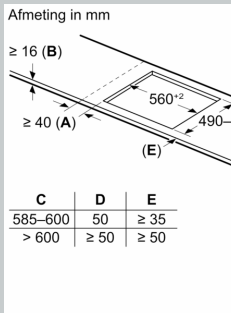

Installatie

- Afmetingen (bxdxh mm): 614 x 527 x 51
- Inbouwmaten (hxbxd mm) : 51 x 560 x (490 - 500)
- Minimale werkbladdikte: 16 mm
- Aansluitwaarde: 7.4 kW
- Powermanagement: beperk het maximale vermogen indien nodig (afhankelijk van de zekering van de elektrische installatie).

N 90, INDUCTIEKOOKPLAAT, 60 CM, FLEX DESIGN
T66YVE4CO

Maatschetsen

Afmeting in mm

51 (A)

A: Inbouwdiepte