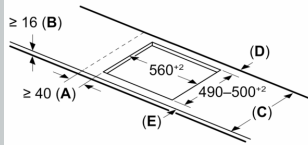

Installatie

- Afmetingen (bxdxh mm): 614 x 527 x 51
- Inbouwmaten (hxbxd mm) : 51 x 560 x (490 - 500)
- Minimale werkbladdikte: 16 mm
- Aansluitwaarde: 7.4 kW
- Powermanagement: beperk het maximale vermogen indien nodig (afhankelijk van de zekering van de elektrische installatie).

Uitrustig

N 90, INDUCTIEKOOKPLAAT, 60 CM, FLEX DESIGN
T66YVE4C0

Maatschetsen

Afmeting in mm

A: Min. afstand van de kookplaatuitsparing tot de wand

B: De ruimte tussen het oppervlak van het werkblad en de bovenkant van het front van de oven moet 30 mm zijn

Afmeting in mm

A: Inbouwdiepte

Maatschetsen