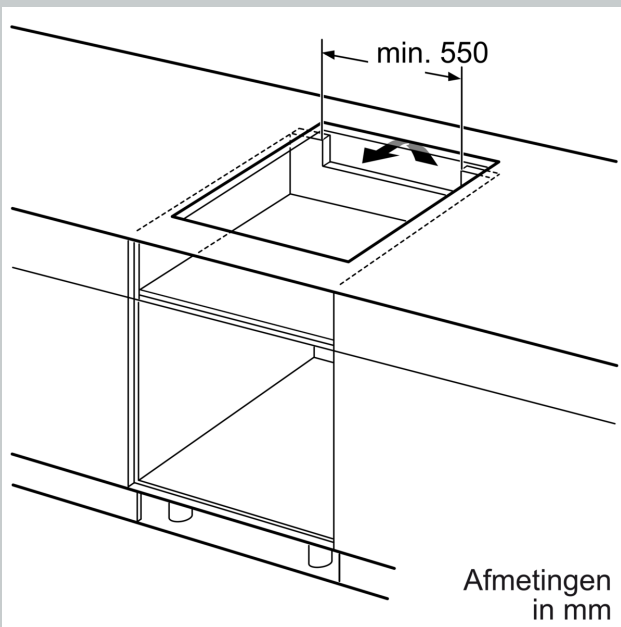

Installatie

- Afmetingen (bxdxh mm): 614 x 527 x 51
- Inbouwmaten (hxbxd mm) : 51 x 560 x (490 - 500)
- Minimale werkbladdikte: 16 mm
- Aansluitwaarde: 7.4 kW
- Powermanagement: beperk het maximale vermogen indien nodig (afhankelijk van de zekering van de elektrische installatie).

Uitrustig

N 90, INDUCTIEKOOKPLAAT, 60 CM, FLEX DESIGN
T66YVE4C0

Maatschetsen

Afmeting in mm

A: Min. afstand van de kookplaatuitsparing tot de wand

B: De ruimte tussen het oppervlak van het werkblad en de bovenkant van het front van de oven moet 30 mm zijn

Zie ruimtevereisten voor de oven

Het werkblad waarin de kookplaat wordt geïnstalleerd moet bestand zijn tegen belastingen van ca. 60 kg; gebruik indien nodig geschikte steunconstructies

C	D	E
585-600	50	≥ 35
> 600	≥ 50	≥ 50

Afmeting in mm

A: Inbouwdiepte

Maatschetsen