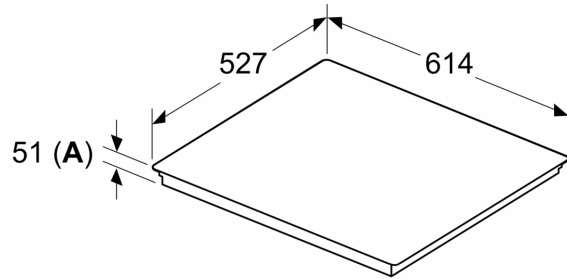

Uitrusting

Technische Data

Productnaam/ Productfamilie: kookplaat glaskeramiek
 Installatietype: Inbouw
 Type kookplaat: Elektrisch
 Aantal kookzones: 4
 Inbouwafmetingen (hxbxd): 51 x 560-560 x 490-500 mm
 Breedte: 614 mm
 Afmetingen (HxBxD): 51 x 614 x 527 mm
 Afmetingen inclusief verpakking hxbxd: 126 x 753 x 603 mm
 Nettogewicht: 10.6 kg
 Brutoweight: 12.9 kg
 Restwarmte indicator: Apart
 Positie bedieningspaneel: Front
 Materiaal vangschaal: Glaskeramisch
 Kleur oppervlak: Zwart
 Kleur van de omlijsting: Kies uit brushed bronze, anthracite grey, deep black of metallic silver
 Lengte elektriciteitsnoer: 110.0 cm
 EAN-code: 4242004266891
 Spanning: 220-240 V
 Frequentie: 50; 60 Hz

Installatie

- Afmetingen (bxdxh mm): 614 x 527 x 51
- Inbouwmaten (hxbxd mm) : 51 x 560 x (490 - 500)
- Minimale werkbladdikte: 16 mm
- Aansluitwaarde: 7.4 kW
- Powermanagement: beperk het maximale vermogen indien nodig (afhankelijk van de zekering van de elektrische installatie).

Uitrustig

N 90, INDUCTIEKOOKPLAAT, 60 CM, FLEX DESIGN
T66YVE4C0

Maatschetsen

Afmeting in mm

A: Min. afstand van de kookplaatuitsparing tot de wand

B: De ruimte tussen het oppervlak van het werkblad en de bovenkant van het front van de oven moet 30 mm zijn

Afmeting in mm

A: Inbouwdiepte

Maatschetsen