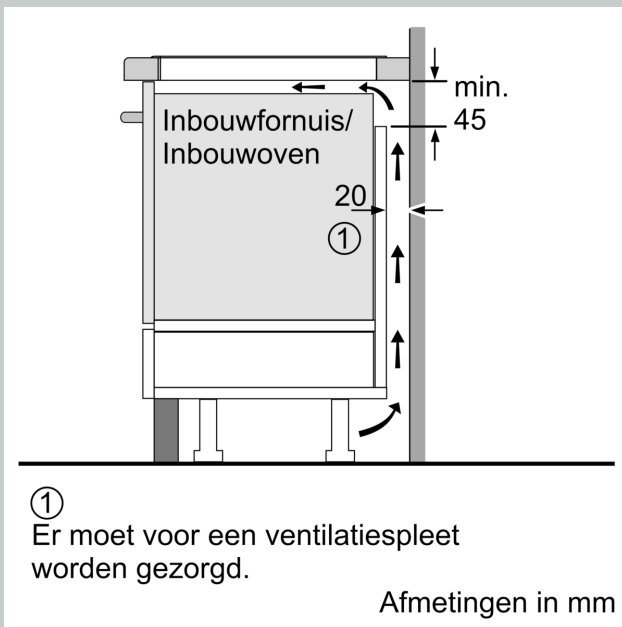

Installatie

- Afmetingen (bxdxh mm): 614 x 527 x 51
- Inbouwmaten (hxbxd mm) : 51 x 560 x (490 - 500)
- Minimale werkbladdikte: 16 mm
- Aansluitwaarde: 7.4 kW
- Powermanagement: beperk het maximale vermogen indien nodig (afhankelijk van de zekering van de elektrische installatie).

Uitrustig

N 90, INDUCTIEKOOKPLAAT, 60 CM, FLEX DESIGN
T66YVE4C0

Maatschetsen

Afmeting in mm

A: Min. afstand van de kookplaatuitsparing tot de wand

B: De ruimte tussen het oppervlak van het werkblad en de bovenkant van het front van de oven moet 30 mm zijn

Zie ruimtevereisten voor de oven

Het werkblad waarin de kookplaat wordt geïnstalleerd moet bestand zijn tegen belastingen van ca. 60 kg; gebruik indien nodig geschikte steunconstructies

C	D	E
585-600	50	≥ 35
> 600	≥ 50	≥ 50

Afmeting in mm

A: Inbouwdiepte

Maatschetsen