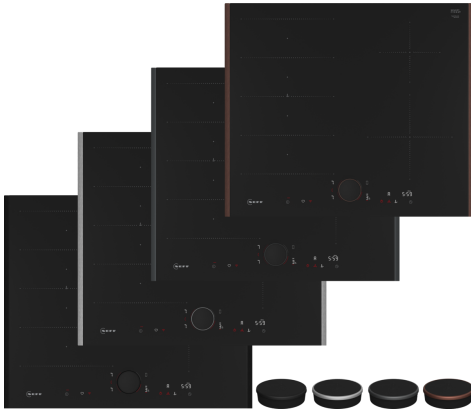

N 90, INDUCTIEKOOKPLAAT, 60 CM, FLEX DESIGN T66YYE4C0

Optionele accessoires

Z1365WX0 Draadloze bluetooth thermometer, Z9301CO10 Verbindingslijst, Z9301CPAY0 Flex Design Combinatielijst A. Grey, Z9301CPBY0 Flex Design Combinatielijst B. Bronze, Z9301CPDY0 Flex Design Combinatielijst Deep Black, Z9301CPMY0 Flex Design Combinatielijst M. Silver, Z9401FF0 Flexpan, groot, Z9401TY0 Teppan Yaki plaat, Z9403FF0 Flex pannenset, 3 stuks, Z9404FF0 Flex pannenset, 4 stuks, Z9404SE0 Pannenset 4-delig, Z9406SE0 Pannenset 6-delig, Z9410ES0 ;, Z9410X1 Braadslede inductiekookplaat, Z9415X1 Stoominzet voor braadslede FlexInductie, Z9416X2 Grillplaat, Z9417X2 Teppanyaki, Z9428FE0 Gietijzeren braadpan Ø 18 / 28 cm, Z943SE0 ;, Z9451X0 Pan, Z9453X0 Systeempan voor Braadsensor, Z9801TWAY0 Twist Pad Flex, Anthracite Grey, Z9801TWBY0 Twist Pad Flex, Brushed Bronze, Z9801TWDY0 Twist Pad Flex, Deep Black, Z9801TWMY0 Twist Pad Flex, Metallic Silver, Z9802PFAY0 Flex Design zijpanelen kookplaat A. Grey, Z9802PFBY0 Flex Design zijlijsten, Brushed Bronze, Z9802PFDY0 Flex Design zijlijsten, Deep Black, Z9802PFMY0 Flex Design zijlijsten, Metallic Silver

Uitrusting

Technische Data

Productnaam/ Productfamilie: kookplaat glaskeramik
 Installatietype: Inbouw
 Type kookplaat: Elektrisch
 Aantal kookzones: 4
 Inbouwafmetingen (hxbxd): 51 x 560-560 x 490-500 mm
 Breedte: 614 mm
 Afmetingen (HxBxD): 51 x 614 x 527 mm
 Afmetingen inclusief verpakking (hxbxd): 126 x 753 x 603 mm
 Nettogewicht: 10.6 kg
 Brutogewicht: 12.9 kg
 Restwarmte indicator: Apart
 Positie bedieningspaneel: Front
 Materiaal vangschaal: Glaskeramisch
 Kleur oppervlak: Zwart
 Kleur van de omlijsting: Kies uit brushed bronze, anthracite grey, deep black of metallic silver
 Lengte elektriciteitsnoer: 110.0 cm
 EAN-code: 4242004266891
 Spanning: 220-240 V
 Frequentie: 50; 60 Hz