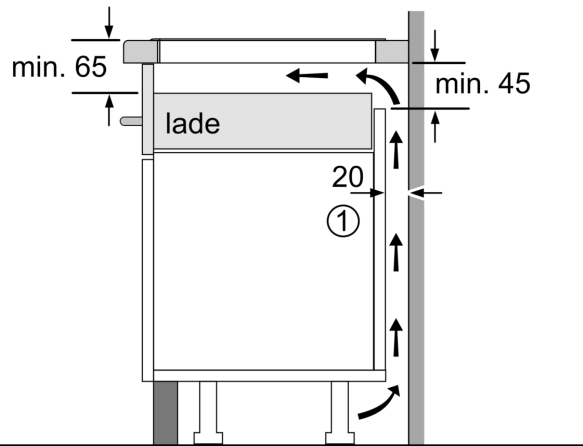

Installatie

- Afmetingen (bxdxh mm): 614 x 527 x 51
- Inbouwmaten (hxbxd mm) : 51 x 560 x (490 - 500)
- Minimale werkbladdikte: 16 mm
- Aansluitwaarde: 7.4 kW
- Powermanagement: beperk het maximale vermogen indien nodig (afhankelijk van de zekering van de elektrische installatie).

N 90, INDUCTIEKOOKPLAAT, 60 CM, FLEX DESIGN
T66YYY4C0

Afmeting in mm

C	D	E
585-600	50	≥ 35
> 600	≥ 50	≥ 50

A: Min. afstand van de kookplaatuitsparing tot de wand

B: De ruimte tussen het oppervlak van het werkblad en de bovenkant van het front van de oven moet 30 mm zijn

Zie ruimtevereisten voor de oven

Het werkblad waarin de kookplaat wordt geïnstalleerd moet bestand zijn tegen belastingen van ca. 60 kg; gebruik indien nodig geschikte steunconstructies

Afmeting in mm

A: Inbouwdiepte

① Er moet voor een ventilatiespleet worden gezorgd.

Afmetingen in mm

① Er moet voor een ventilatiespleet worden gezorgd.

Afmetingen in mm