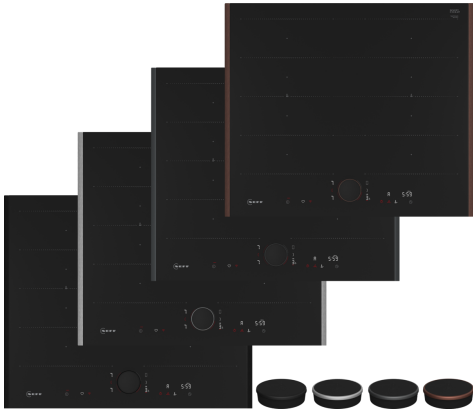

N 90, INDUCTIEKOOKPLAAT, 60 CM, FLEX DESIGN
T66YYY4C0

FlexInductie kookplaat met Twist Pad® Flex bediening en Flex Design

- ✓ Twist Pad Flex®: een makkelijke draaiknop om je kookplaat te bedienen.
- ✓ Flex Design: personaliseer je kookplaat met Twist Pad Flex® en zijlijsten die je apart kunt kiezen.
- ✓ Intuïtieve Flex Zones: Zet je pan neer waar je wilt! Afmeting, vorm en positie worden meteen herkend.
- ✓ Home Connect: houd je kookplaat in de gaten via de app.
- ✓ Smart Hood Automatic :de bijpassende afzuigkap past zich tijdens het koken automatisch aan de instellingen van je kookplaat aan.

Z9301CO10 Verbindingslijst, Z9301CPAY0 Flex Design Combinatielijst A. Grey, Z9301CPBY0 Flex Design Combinatielijst B. Bronze, Z9301CPDY0 Flex Design Combinatielijst Deep Black, Z9301CPMY0 Flex Design Combinatielijst M. Silver, Z9801TWAY0 Twist Pad Flex, Anthracite Grey, Z9801TWBY0 Twist Pad Flex, Brushed Bronze, Z9801TWDY0 Twist Pad Flex, Deep Black, Z9801TWMY0 Twist Pad Flex, Metallic Silver, Z9802PFAY0 Flex Design zijpanelen kookplaat A. Grey, Z9802PFBY0 Flex Design zijlijsten, Brushed Bronze, Z9802PFDY0 Flex Design zijlijsten, Deep Black, Z9802PFMY0 Flex Design zijlijsten, Metallic Silver

Productnaam/ Productfamilie: kookplaat glaskeramik
 Installatietype: Inbouw
 Type kookplaat: Elektrisch
 Aantal kookzones: 4
 Inbouwafmetingen (hxbxd): 51 x 560-560 x 490-500 mm
 Breedte: 614 mm
 Afmetingen (HxBxD): 51 x 614 x 527 mm
 Afmetingen inclusief verpakking hxbxd: 126 x 753 x 608 mm
 Nettogewicht: 12.9 kg
 Brutoweight: 15.1 kg
 Restwarmte indicator: Apart
 Positie bedieningspaneel: Front
 Materiaal vangschaal: Glaskeramisch
 Kleur oppervlak: Zwart
 Kleur van de omlijsting: Kies uit brushed bronze, anthracite grey, deep black of metallic silver
 Lengte elektriciteitsnoer: 110.0 cm
 EAN-code: 4242004269588
 Spanning: 220-240 V
 Frequentie: 50; 60 Hz