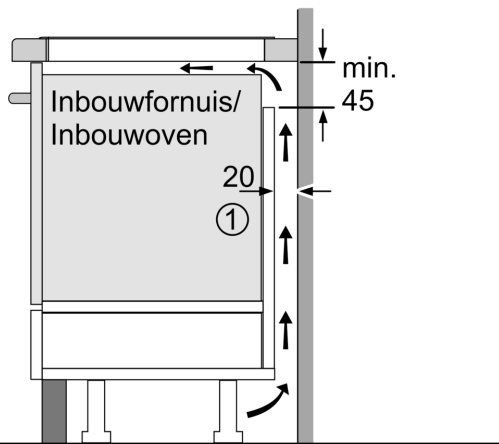

Installatie

- Afmetingen (bxdxh mm): 614 x 527 x 51
- Inbouwmaten (hxbxd mm) : 51 x 560 x (490 - 500)
- Minimale werkbladdikte: 16 mm
- Aansluitwaarde: 7.4 kW
- Powermanagement: beperk het maximale vermogen indien nodig (afhankelijk van de zekering van de elektrische installatie).

N 90, INDUCTIEKOOKPLAAT, 60 CM, FLEX DESIGN
T66YYY4C0

Afmeting in mm

C	D	E
585-600	50	≥ 35
> 600	≥ 50	≥ 50

A: Min. afstand van de kookplaatuitsparing tot de wand

B: De ruimte tussen het oppervlak van het werkblad en de bovenkant van het front van de oven moet 30 mm zijn

Zie ruimtevereisten voor de oven

Het werkblad waarin de kookplaat wordt geïnstalleerd moet bestand zijn tegen belastingen van ca. 60 kg; gebruik indien nodig geschikte steunconstructies

Afmeting in mm

A: Inbouwdiepte