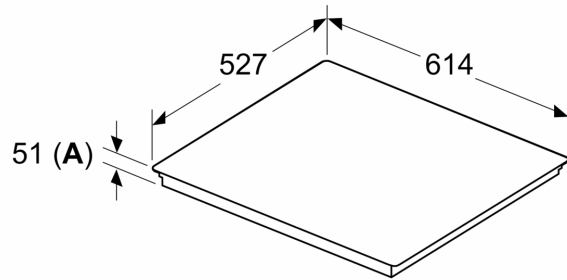

Installatie

- Afmetingen (bxdxh mm): 614 x 527 x 51
- Inbouwmaten (hxbxd mm) : 51 x 560 x (490 - 500)
- Minimale werkbladdikte: 16 mm
- Aansluitwaarde: 7.4 kW
- Powermanagement: beperk het maximale vermogen indien nodig (afhankelijk van de zekering van de elektrische installatie).

N 90, INDUCTIEKOOKPLAAT, 60 CM, FLEX DESIGN
T66YYY4C0

Afmeting in mm

C	D	E
585-600	50	≥ 35
> 600	≥ 50	≥ 50

A: Min. afstand van de kookplaatuitsparing tot de wand

B: De ruimte tussen het oppervlak van het werkblad en de bovenkant van het front van de oven moet 30 mm zijn

Zie ruimtevereisten voor de oven

Het werkblad waarin de kookplaat wordt geïnstalleerd moet bestand zijn tegen belastingen van ca. 60 kg; gebruik indien nodig geschikte steunconstructies

Afmeting in mm

A: Inbouwdiepte