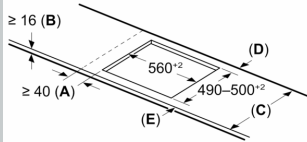

Installatie

- Afmetingen (bxdxh mm): 614 x 527 x 51
- Inbouwmaten (hxbxd mm) : 51 x 560 x (490 - 500)
- Minimale werkbladdikte: 16 mm
- Aansluitwaarde: 7.4 kW
- Powermanagement: beperk het maximale vermogen indien nodig (afhankelijk van de zekering van de elektrische installatie).

N 90, INDUCTIEKOOKPLAAT, 60 CM, FLEX DESIGN
T66YYY4C0

Afmeting in mm

C	D	E
585-600	50	≥ 35
> 600	≥ 50	≥ 50

A: Min. afstand van de kookplaatuitsparing tot de wand

B: De ruimte tussen het oppervlak van het werkblad en de bovenkant van het front van de oven moet 30 mm zijn