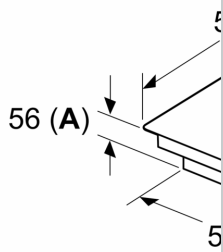

Installatie

- Afmetingen (bxdxh mm): 792 x 512 x 56
- Inbouwmaten (hxbxd mm): 56 x 796 x 516
- Minimale werkbladdikte: 16 mm
- Aansluitwaarde: 7.4 kW
- Powermanagement: beperkt het maximale vermogen indien nodig (afhankelijk van de zekering van de elektrische installatie).
- Voor installatie in werkbladen van steen, graniet of kunststof. Andere werkbladmaterialen vereisen een geschiktheidscontrole bij de werkbladfabrikant.

Uitrusting

N 90, INDUCTIEKOOKPLAAT, 80 CM, ZWART,
VERZONKEN MONTAGE
T68PVV4C0

Maatschetsen

Afmeting in mm

A: Inbouwdiepte

Afmeting in mm

① Er moet voor een ventilatiespleet worden gezorgd

① Er moet voor een ventilatiespleet worden gezorgd