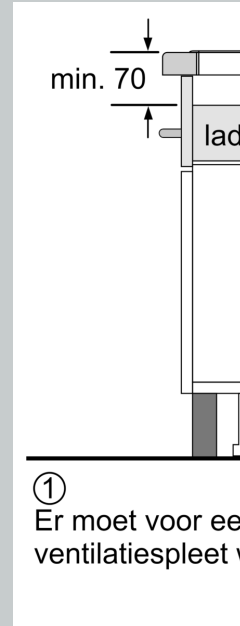

Uitrusting

Technische Data

Productnaam/ Productfamilie: kookplaat glaskeramiek
 Installatietype: Inbouw
 Type kookplaat: Elektrisch
 Aantal kookzones: 5
 Breedte: 792 mm
 Afmetingen (HxBxD): 56 x 792 x 512 mm
 Afmetingen inclusief verpakking (hxbxd): 130 x 950 x 600 mm
 Nettogewicht: 13.4 kg
 Brutoweight: 17.1 kg
 Restwarmte indicator: Apart
 Positie bedieningspaneel: Front
 Materiaal vangschaal: Glaskeramisch
 Kleur oppervlak: Zwart
 Lengte elektriciteitsnoer: 110.0 cm
 EAN-code: 4242004269595
 Spanning: 220-240 V
 Frequentie: 50; 60 Hz

Installatie

- Afmetingen (bxdxh mm): 792 x 512 x 56
- Inbouwmaten (hxbxd mm): 56 x 796 x 516
- Minimale werkbladdikte: 16 mm
- Aansluitwaarde: 7.4 kW
- Powermanagement: beperkt het maximale vermogen indien nodig (afhankelijk van de zekering van de elektrische installatie).
- Voor installatie in werkbladen van steen, graniet of kunststof. Andere werkbladmaterialen vereisen een geschiktheidscontrole bij de werkbladfabrikant.

Uitrusting

N 90, INDUCTIEKOOKPLAAT, 80 CM, ZWART,
VERZONKEN MONTAGE
T68PVV4C0

Maatschetsen

Afmeting in mm

A: Inbouwdiepte

Afmeting in mm

① Er moet voor een ventilatiespleet worden gezorgd

① Er moet voor een ventilatiespleet worden gezorgd