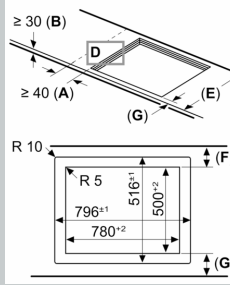

Installatie

- Afmetingen (bxdxh mm): 792 x 512 x 56
- Inbouwmaten (hxbxd mm): 56 x 796 x 516
- Minimale werkbladdikte: 16 mm
- Aansluitwaarde: 7.4 kW
- Powermanagement: beperkt het maximale vermogen indien nodig (afhankelijk van de zekering van de elektrische installatie).
- Voor installatie in werkbladen van steen, graniet of kunststof. Andere werkbladmaterialen vereisen een geschiktheidscontrole bij de werkbladfabrikant.

Uitrusting

N 90, INDUCTIEKOOKPLAAT, 80 CM, ZWART,
VERZONKEN MONTAGE
T68PVV4C0

Maatschetsen

Afmeting in mm

A: Inbouwdiepte

Afmeting in mm

① Er moet voor een ventilatiespleet worden gezorgd

① Er moet voor een ventilatiespleet worden gezorgd