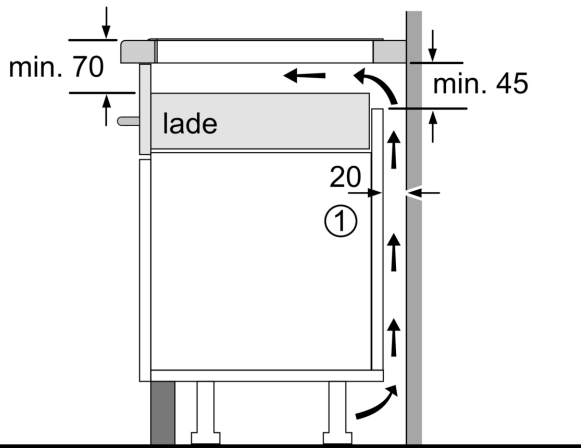

### Installatie

- Afmetingen (bxdxh mm): 792 x 512 x 56
- Inbouwmaten (hxbxd mm): 56 x 796 x 516
- Minimale werkbladdikte: 16 mm
- Aansluitwaarde: 7.4 kW

- Powermanagement: beperk het maximale vermogen indien nodig (afhankelijk van de zekering van de elektrische installatie).
- Voor installatie in werkbladen van steen, graniet of kunststof. Andere werkbladmaterialen vereisen een geschiktheidscontrole bij de werkbladfabrikant.

N 90, INDUCTIEKOOKPLAAT, 80 CM, ZWART,  
 VERZONKEN MONTAGE  
 T68PYY4C0

Afmeting in mm

A: Inbouwdiepte

Afmeting in mm

A: Min. afstand van de kookplaatuitsparing tot de wand

B: De speling tussen het oppervlak van het werkblad en de bovenkant van de voorkant van de oven moet 30 mm zijn

Raadpleeg de ruimtevereisten voor de oven

C: Max. 1 mm aanschuiving  
 Het werkblad waarin de kookplaat wordt geïnstalleerd moet bestand zijn tegen belastingen van ca. 60 kg; gebruik indien nodig geschikte steunconstructies

E	F	G
585-600	50	≥ 35
> 600	≥ 50	≥ 50

① Er moet voor een ventilatiespleet worden gezorgd.

Afmetingen in mm

Afmetingen in mm

①  
Er moet voor een  
ventilatiespleet worden gezorgd.

Afmetingen in mm