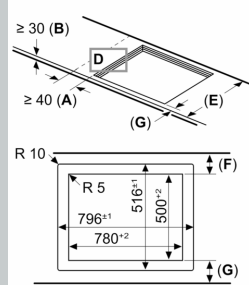

### Installatie

- Afmetingen (bxdxh mm): 792 x 512 x 56
- Inbouwmaten (hxbxd mm): 56 x 796 x 516
- Minimale werkbladdikte: 16 mm
- Aansluitwaarde: 7.4 kW

- Powermanagement: beperk het maximale vermogen indien nodig (afhankelijk van de zekering van de elektrische installatie).
- Voor installatie in werkbladen van steen, graniet of kunststof. Andere werkbladmaterialen vereisen een geschiktheidscontrole bij de werkbladfabrikant.

N 90, INDUCTIEKOOKPLAAT, 80 CM, ZWART,  
 VERZONKEN MONTAGE  
 T68PYY4C0

Afmeting in mm

A: Inbouwdiepte

Afmeting in mm

A: Min. afstand van de kookplaatuitsparing tot de wand

B: De speling tussen het oppervlak van het werkblad en de bovenkant van de voorkant van de oven moet 30 mm zijn