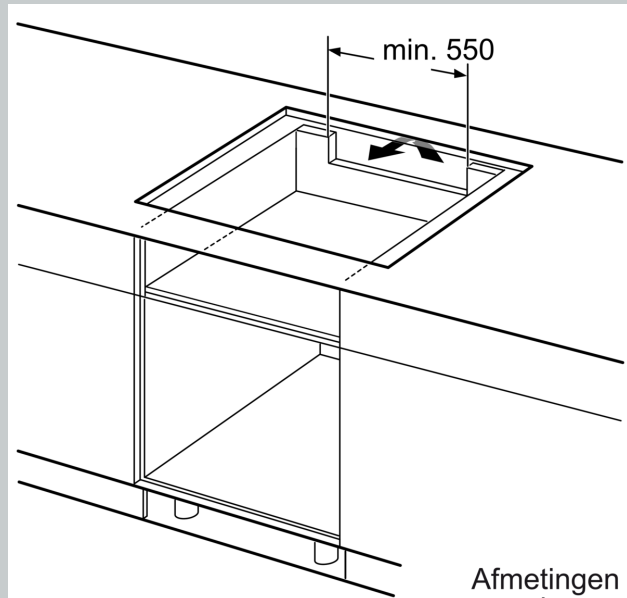

### Installatie

- Afmetingen (bxdxh mm): 792 x 512 x 56
- Inbouwmaten (hxbxd mm): 56 x 796 x 516
- Minimale werkbladdikte: 16 mm
- Aansluitwaarde: 7.4 kW

- Powermanagement: beperk het maximale vermogen indien nodig (afhankelijk van de zekering van de elektrische installatie).
- Voor installatie in werkbladen van steen, graniet of kunststof. Andere werkbladmaterialen vereisen een geschiktheidscontrole bij de werkbladfabrikant.

N 90, INDUCTIEKOOKPLAAT, 80 CM, ZWART,  
 VERZONKEN MONTAGE  
 T68PYY4C0

Afmeting in mm

A: Inbouwdiepte

Afmeting in mm

A: Min. afstand van de kookplaatuitsparing tot de wand

B: De speling tussen het oppervlak van het werkblad en de bovenkant van de voorkant van de oven moet 30 mm zijn

Raadpleeg de ruimtevereisten voor de oven

C: Max. 1 mm aanschuiving  
 Het werkblad waarin de kookplaat wordt geïnstalleerd moet bestand zijn tegen belastingen van ca. 60 kg; gebruik indien nodig geschikte steunconstructies

E	F	G
585-600	50	≥ 35
> 600	≥ 50	≥ 50

① Er moet voor een ventilatiespleet worden gezorgd.

Afmetingen in mm

Afmetingen in mm

①  
Er moet voor een  
ventilatiespleet worden gezorgd.

Afmetingen in mm