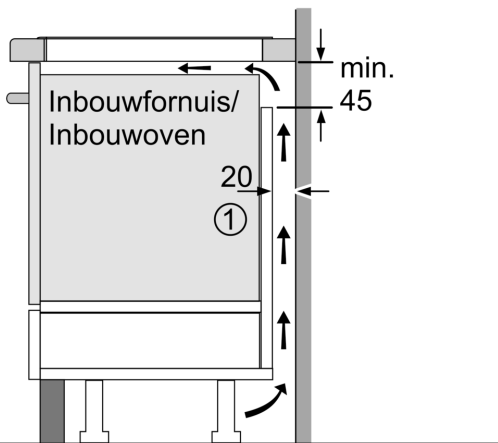

N 90, INDUCTIEKOOKPLAAT, 80 CM, ZWART,
VERZONKEN MONTAGE
T68PYY4C0

Afmeting in mm

A: Inbouwdiepte

Afmeting in mm

A: Min. afstand van de kookplaatuitsparing tot de wand

B: De speling tussen het oppervlak van het werkblad en de bovenkant van de voorkant van de oven moet 30 mm zijn

Raadpleeg de ruimtevereisten voor de oven

C: Max. 1 mm aanschuiving
Het werkblad waarin de kookplaat wordt geïnstalleerd moet bestand zijn tegen belastingen van ca. 60 kg; gebruik indien nodig geschikte steunconstructies

E	F	G
585-600	50	≥ 35
> 600	≥ 50	≥ 50

① Er moet voor een ventilatiespleet worden gezorgd.

Afmetingen in mm

Afmetingen in mm