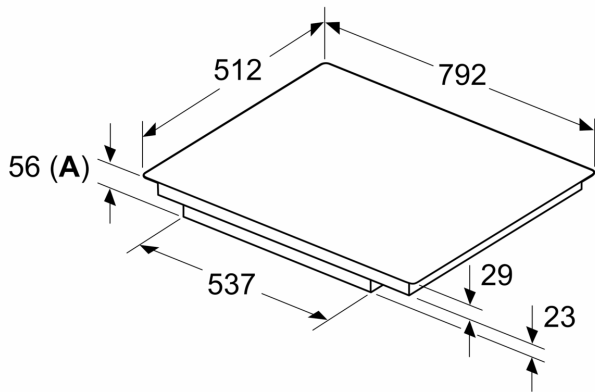

### Installatie

- Afmetingen (bxdxh mm): 792 x 512 x 56
- Inbouwmaten (hxbxd mm): 56 x 796 x 516
- Minimale werkbladdikte: 16 mm
- Aansluitwaarde: 7.4 kW

- Powermanagement: beperk het maximale vermogen indien nodig (afhankelijk van de zekering van de elektrische installatie).
- Voor installatie in werkbladen van steen, graniet of kunststof. Andere werkbladmaterialen vereisen een geschiktheidscontrole bij de werkbladfabrikant.

N 90, INDUCTIEKOOKPLAAT, 80 CM, ZWART,  
 VERZONKEN MONTAGE  
 T68PYY4C0

Afmeting in mm

A: Inbouwdiepte

Afmeting in mm

A: Min. afstand van de kookplaatuitsparing tot de wand

B: De speling tussen het oppervlak van het werkblad en de bovenkant van de voorkant van de oven moet 30 mm zijn