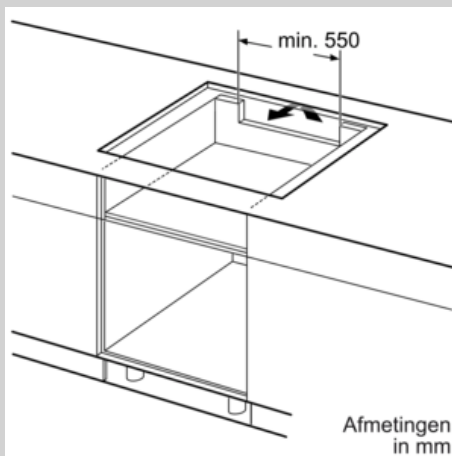

Breedte apparaat (mm) : 826

Afmetingen van het apparaat h(min/max)xbxd (mm) : 51 x 826 x 546

Afmetingen inclusief verpakking hxbxd (mm) : 120 x 950 x 600

Nettogewicht (kg) : 18,476

Brutogewicht (kg) : 20,1

Veiligheid:

- Veiligheidsuitschakeling
- Kinderbeveiliging

Technische data:

- Afmetingen (bxdxh):
826 x 546 x 51 mm
- Inbouwmaten (hxbxd):
51 mm x 750 mm x 490 - 500 mm
- Aansluitsnoer: 1.1 m
- Minimale werkbladdikte: 16 mm
- Aansluitwaarde: 7.4 kW

N 90, Inductiekookplaat, 80 cm, zwart
T68TL6UN2

Maatschetsen

① Er moet voor een ventilatiespleet worden gezorgd.

Afmetingen in mm

Afmetingen in mm

① Er moet voor een ventilatiespleet worden gezorgd.

Afmetingen in mm