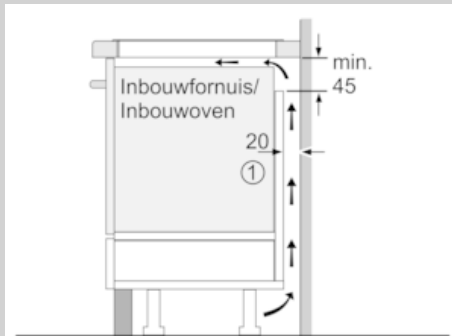

Veiligheid:

- Veiligheidsuitschakeling
- Kinderbeveiliging

Technische data:

- Afmetingen (bxdxh):
826 x 546 x 51 mm
- Inbouwmaten (hxbxd):
51 mm x 750 mm x 490 - 500 mm
- Aansluitsnoer: 1.1 m
- Minimale werkbladdikte: 16 mm
- Aansluitwaarde: 7.4 kW

N 90, Inductiekookplaat, 80 cm, zwart
T68TL6UN2

Maatschetsen

① Er moet voor een ventilatiespleet worden gezorgd.

Afmetingen in mm

Afmetingen in mm

① Er moet voor een ventilatiespleet worden gezorgd.

Afmetingen in mm