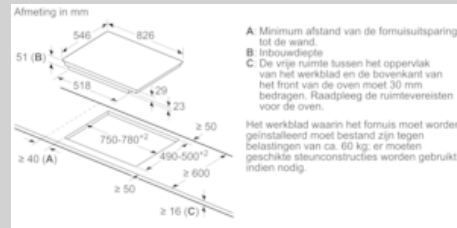

Veiligheid:

- Veiligheidsuitschakeling
- Kinderbeveiliging

Technische data:

- Afmetingen (bxdxh):
826 x 546 x 51 mm
- Inbouwmaten (hxbxd):
51 mm x 750 mm x 490 - 500 mm
- Aansluitsnoer: 1.1 m
- Minimale werkbladdikte: 16 mm
- Aansluitwaarde: 7.4 kW

N 90, Inductiekookplaat, 80 cm, zwart
T68TL6UN2

Maatschetsen

① Er moet voor een ventilatiespleet worden gezorgd.

Afmetingen in mm

Afmetingen in mm

① Er moet voor een ventilatiespleet worden gezorgd.

Afmetingen in mm