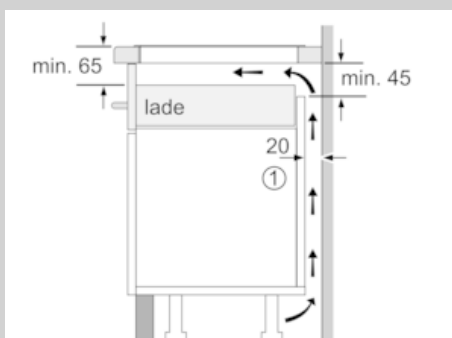

Breedte apparaat (mm) : 826

Afmetingen van het apparaat h(min/max)xbxd (mm) : 51 x 826 x 546

Afmetingen inclusief verpakking hxbxd (mm) : 120 x 950 x 600

Nettogewicht (kg) : 18,476

Brutogewicht (kg) : 20,1

Veiligheid:

- Veiligheidsuitschakeling
- Kinderbeveiliging

Technische data:

- Afmetingen (bxdxh):
826 x 546 x 51 mm
- Inbouwmaten (hxbxd):
51 mm x 750 mm x 490 - 500 mm
- Aansluitsnoer: 1.1 m
- Minimale werkbladdikte: 16 mm
- Aansluitwaarde: 7.4 kW

N 90, Inductiekookplaat, 80 cm, zwart
T68TL6UN2

Maatschetsen

① Er moet voor een ventilatiespleet worden gezorgd.

Afmetingen in mm

Afmetingen in mm

① Er moet voor een ventilatiespleet worden gezorgd.

Afmetingen in mm