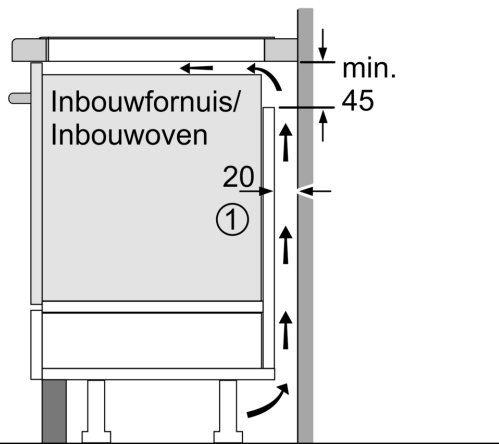

### Installatie

- Afmetingen (bxdxh mm): 834 x 527 x 51
- Inbouwmaten (hxbxd mm) : 51 x 750 x (490 - 500)
- Minimale werkbladdikte: 16 mm
- Aansluitwaarde: 7.4 kW
- Powermanagement: beperk het maximale vermogen indien nodig (afhankelijk van de zekering van de elektrische installatie).

N 90, INDUCTIEKOOKPLAAT, 80 CM, FLEX DESIGN  
T68YV4C0

Afmeting in mm

**A:** Min. afstand van de kookplaatuitsparing tot de wand

**B:** De ruimte tussen het oppervlak van het werkblad en de bovenkant van het front van de oven moet 30 mm zijn

Zie ruimtevereisten voor de oven

Het werkblad waarin de kookplaat wordt geïnstalleerd moet bestand zijn tegen belastingen van ca. 60 kg; gebruik indien nodig geschikte steunconstructies

C	D	E
585-600	50	≥ 35
> 600	≥ 50	≥ 50

Afmeting in mm

**A:** Inbouwdiepte

① Er moet voor een ventilatiespleet worden gezorgd.

Afmetingen in mm

Afmetingen in mm