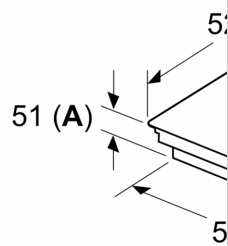

Installatie

- Afmetingen (bxdxh mm): 834 x 527 x 51
- Inbouwmaten (hxbxd mm) : 51 x 750 x (490 - 500)
- Minimale werkbladdikte: 16 mm
- Aansluitwaarde: 7.4 kW
- Powermanagement: beperk het maximale vermogen indien nodig (afhankelijk van de zekering van de elektrische installatie).

N 90, INDUCTIEKOOKPLAAT, 80 CM, FLEX DESIGN
T68YYV4C0

Maatschetsen

Afmeting in mm

A: Inbouwdiepte