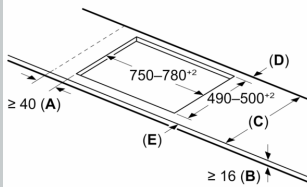

### Installatie

- Afmetingen (bxdxh mm): 834 x 527 x 51
- Inbouwmaten (hxbxd mm) : 51 x 750 x (490 - 500)
- Minimale werkbladdikte: 16 mm
- Aansluitwaarde: 7.4 kW
- Powermanagement: beperk het maximale vermogen indien nodig (afhankelijk van de zekering van de elektrische installatie).

N 90, INDUCTIEKOOKPLAAT, 80 CM, FLEX DESIGN  
T68YV4C0

Afmeting in mm

**A:** Min. afstand van de kookplaatuitsparing tot de wand

**B:** De ruimte tussen het oppervlak van het werkblad en de bovenkant van het front van de oven moet 30 mm zijn