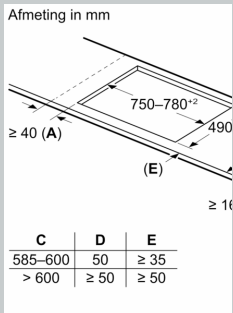

Installatie

- Afmetingen (bxdxh mm): 834 x 527 x 51
- Inbouwmaten (hxbxd mm) : 51 x 750 x (490 - 500)
- Minimale werkbladdikte: 16 mm
- Aansluitwaarde: 7.4 kW
- Powermanagement: beperk het maximale vermogen indien nodig (afhankelijk van de zekering van de elektrische installatie).

N 90, INDUCTIEKOOKPLAAT, 80 CM, FLEX DESIGN
T68YYV4C0

Maatschetsen

Afmeting in mm

A: Inbouwdiepte