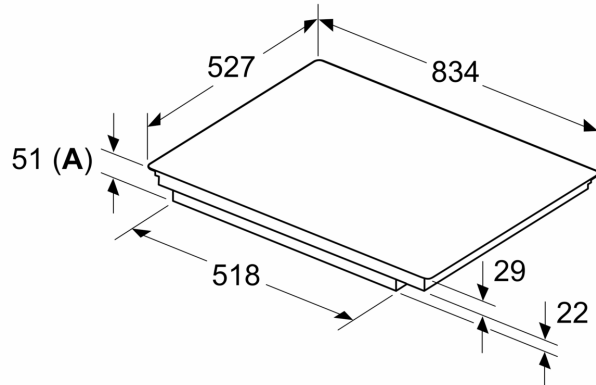

### Installatie

- Afmetingen (bxdxh mm): 834 x 527 x 51
- Inbouwmaten (hxbxd mm) : 51 x 750 x (490 - 500)
- Minimale werkbladdikte: 16 mm
- Aansluitwaarde: 7.4 kW
- Powermanagement: beperk het maximale vermogen indien nodig (afhankelijk van de zekering van de elektrische installatie).

N 90, INDUCTIEKOOKPLAAT, 80 CM, FLEX DESIGN  
T68YV4C0

Afmeting in mm

**A:** Min. afstand van de kookplaatuitsparing tot de wand

**B:** De ruimte tussen het oppervlak van het werkblad en de bovenkant van het front van de oven moet 30 mm zijn

Afmeting in mm

**A:** Inbouwdiepte

① Er moet voor een ventilatiespleet worden gezorgd.

Afmetingen in mm

Afmetingen in mm