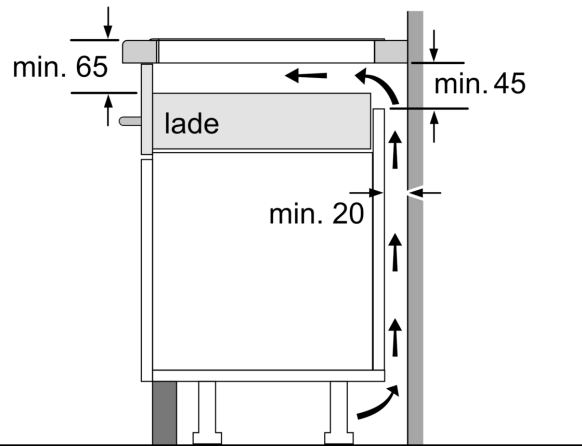

### Installatie

- Afmetingen (bxdxh mm): 834 x 527 x 51
- Inbouwmaten (hxbxd mm) : 51 x 750 x (490 - 500)
- Minimale werkbladdikte: 16 mm
- Aansluitwaarde: 7.4 kW
- Powermanagement: beperk het maximale vermogen indien nodig (afhankelijk van de zekering van de elektrische installatie).

N 90, INDUCTIEKOOKPLAAT, 80 CM, FLEX DESIGN  
T68YV4C0

Afmeting in mm

**A:** Min. afstand van de kookplaatuitsparing tot de wand

**B:** De ruimte tussen het oppervlak van het werkblad en de bovenkant van het front van de oven moet 30 mm zijn

Zie ruimtevereisten voor de oven

Het werkblad waarin de kookplaat wordt geïnstalleerd moet bestand zijn tegen belastingen van ca. 60 kg; gebruik indien nodig geschikte steunconstructies

C	D	E
585-600	50	≥ 35
> 600	≥ 50	≥ 50

Afmeting in mm

**A:** Inbouwdiepte

① Er moet voor een ventilatiespleet worden gezorgd.

Afmetingen in mm

Afmetingen in mm