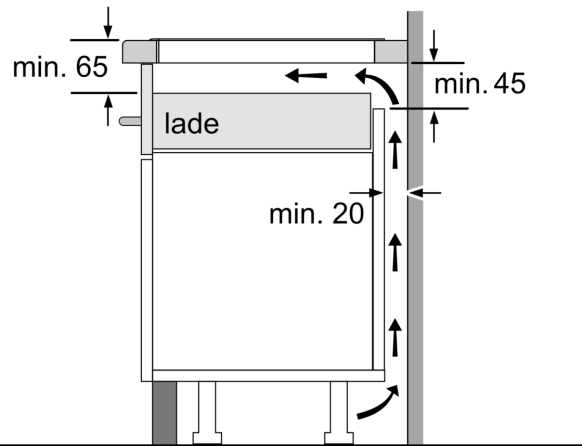

Accessoires

- Inbegrepen: 1x afstelstrip 750 - 780 mm

Installatie

- Afmetingen (bxdxh mm): 834 x 527 x 51
- Inbouwmaten (hxbxd mm) : 51 x 750 x (490 - 500)
- Minimale werkbladdikte: 16 mm
- Aansluitwaarde: 7.4 kW

B: De ruimte tussen het oppervlak van het werkblad en de bovenkant van het front van de oven moet 30 mm zijn

Zie ruimtevereisten voor de oven

Het werkblad waarin de kookplaat wordt geïnstalleerd moet bestand zijn tegen belastingen van ca. 60 kg; gebruik indien nodig geschikte steunconstructies

C	D	E
585-600	50	≥ 35
> 600	≥ 50	≥ 50

Afmeting in mm

A: Inbouwdiepte

① Er moet voor een ventilatiespleet worden gezorgd.

Afmetingen in mm

Afmetingen in mm