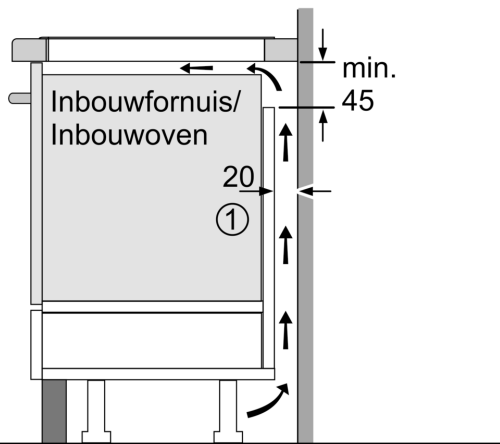

Accessoires

- Inbegrepen: 1x afstelstrip 750 - 780 mm

Installatie

- Afmetingen (bxdxh mm): 834 x 527 x 51
- Inbouwmaten (hxbxd mm) : 51 x 750 x (490 - 500)
- Minimale werkbladdikte: 16 mm
- Aansluitwaarde: 7.4 kW

- Powermanagement: beperk het maximale vermogen indien nodig (afhankelijk van de zekering van de elektrische installatie).

N 90, INDUCTIEKOOKPLAAT, 80 CM, FLEX DESIGN
T68YYY4C0

Afmeting in mm

A: Min. afstand van de kookplaatuitsparing tot de wand

B: De ruimte tussen het oppervlak van het werkblad en de bovenkant van het front van de oven moet 30 mm zijn

Zie ruimtevereisten voor de oven

Het werkblad waarin de kookplaat wordt geïnstalleerd moet bestand zijn tegen belastingen van ca. 60 kg; gebruik indien nodig geschikte steunconstructies

C	D	E
585-600	50	≥ 35
> 600	≥ 50	≥ 50

Afmeting in mm

A: Inbouwdiepte

① Er moet voor een ventilatiespleet worden gezorgd.

Afmetingen in mm

Afmetingen in mm