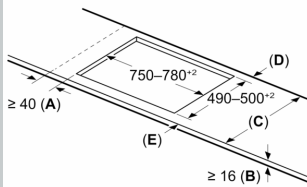

Accessoires

- Inbegrepen: 1x afstelstrip 750 - 780 mm

Installatie

- Afmetingen (bxdxh mm): 834 x 527 x 51
- Inbouwmaten (hxbxd mm) : 51 x 750 x (490 - 500)
- Minimale werkbladdikte: 16 mm
- Aansluitwaarde: 7.4 kW

- Powermanagement: beperk het maximale vermogen indien nodig (afhankelijk van de zekering van de elektrische installatie).

N 90, INDUCTIEKOOKPLAAT, 80 CM, FLEX DESIGN
T68YYY4C0

Afmeting in mm

A: Min. afstand van de kookplaatuitsparing tot de wand