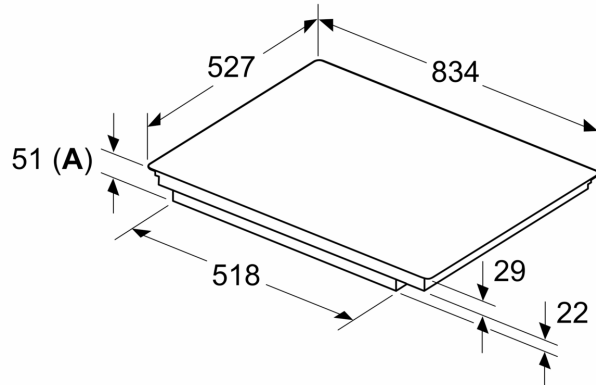

A: Min. afstand van de kookplaatuitsparing tot de wand

B: De ruimte tussen het oppervlak van het werkblad en de bovenkant van het front van de oven moet 30 mm zijn

Zie ruimtevereisten voor de oven

Het werkblad waarin de kookplaat wordt geïnstalleerd moet bestand zijn tegen belastingen van ca. 60 kg; gebruik indien nodig geschikte steunconstructies

C	D	E
585-600	50	≥ 35
> 600	≥ 50	≥ 50

Afmeting in mm