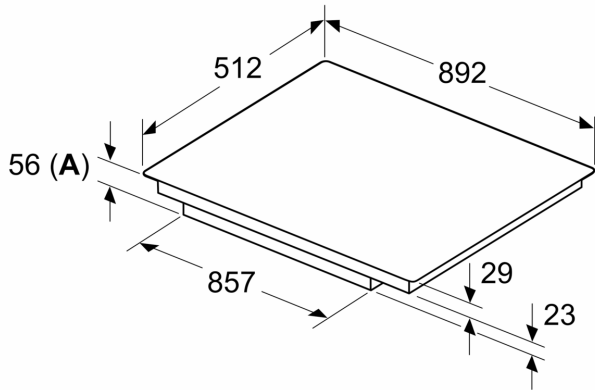

Installatie

- Afmetingen (bxdxh mm): 892 x 512 x 56

- Inbouwmaten (hxbxd mm): 56 x 896 x 516
- Minimale werkbladdikte: 16 mm
- Aansluitwaarde: 11.1 kW
- Powermanagement: beperk het maximale vermogen indien nodig (afhankelijk van de zekering van de elektrische installatie).
- Voor installatie in werkbladen van steen, graniet of kunststof. Andere werkbladmaterialen vereisen een geschiktheidscontrole bij de werkbladfabrikant.

N 90, INDUCTIEKOOKPLAAT, 90 CM, ZWART,
 VERZONKEN MONTAGE
 T69PVV4C0

Afmeting in mm

A: Inbouwdiepte

Afmeting in mm

A: Min. afstand van de kookplaatuitsparing tot de wand
B: De speling tussen het oppervlak van het werkblad en de bovenkant van de voorkant van de oven moet 30 mm zijn