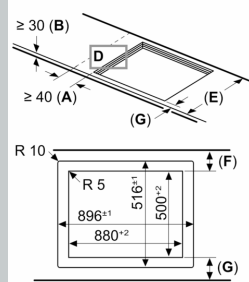

Installatie

- Afmetingen (bx dxh mm): 892 x 512 x 56

- Inbouwmaten (hxbxd mm): 56 x 896 x 516
- Minimale werkbladdikte: 16 mm
- Aansluitwaarde: 11.1 kW
- Powermanagement: beperk het maximale vermogen indien nodig (afhankelijk van de zekering van de elektrische installatie).
- Voor installatie in werkbladen van steen, graniet of kunststof. Andere werkbladmaterialen vereisen een geschiktheidscontrole bij de werkbladfabrikant.

N 90, INDUCTIEKOOKPLAAT, 90 CM, ZWART,
 VERZONKEN MONTAGE
 T69PVV4C0

Afmeting in mm

A: Inbouwdiepte

Afmeting in mm

A: Min. afstand van de kookplaatuitsparing tot de wand
B: De speling tussen het oppervlak van het werkblad en de bovenkant van de voorkant van de oven moet 30 mm zijn