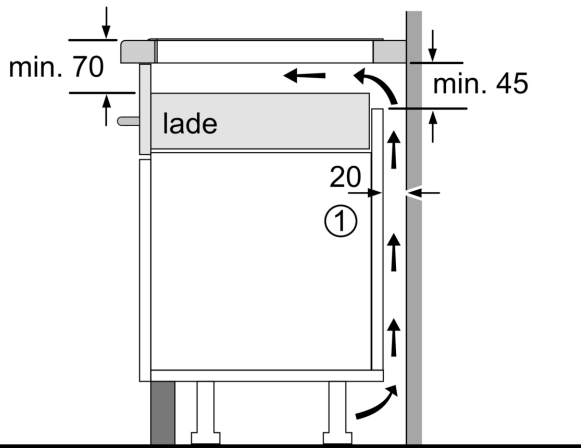

Installatie

- Afmetingen (bxdxh mm): 892 x 512 x 56

- Inbouwmaten (hxbxd mm): 56 x 896 x 516
- Minimale werkbladdikte: 16 mm
- Aansluitwaarde: 11.1 kW
- Powermanagement: beperk het maximale vermogen indien nodig (afhankelijk van de zekering van de elektrische installatie).
- Voor installatie in werkbladen van steen, graniet of kunststof. Andere werkbladmaterialen vereisen een geschiktheidscontrole bij de werkbladfabrikant.

N 90, INDUCTIEKOOKPLAAT, 90 CM, ZWART,
 VERZONKEN MONTAGE
 T69PVV4C0

Afmeting in mm

A: Inbouwdiepte

Afmeting in mm

A: Min. afstand van de kookplaatuitsparing tot de wand
B: De speling tussen het oppervlak van het werkblad en de bovenkant van de voorkant van de oven moet 30 mm zijn

Raadpleeg de ruimtevereisten voor de oven

C: Max. 1 mm aanschuiving
 Het werkblad waarin de kookplaat wordt geïnstalleerd moet bestand zijn tegen belastingen van ca. 60 kg; gebruik indien nodig geschikte steunconstructies

E	F	G
585-600	50	≥ 35
> 600	≥ 50	≥ 50

① Er moet voor een ventilatiespleet worden gezorgd.

Afmetingen in mm

①
Er moet voor een
ventilatiespleet worden gezorgd.

Afmetingen in mm