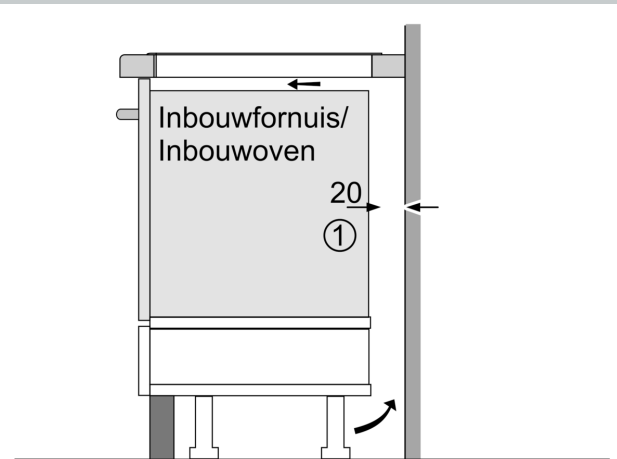

① Er moet voor een ventilatiespleet worden gezorgd.

Afmetingen in mm