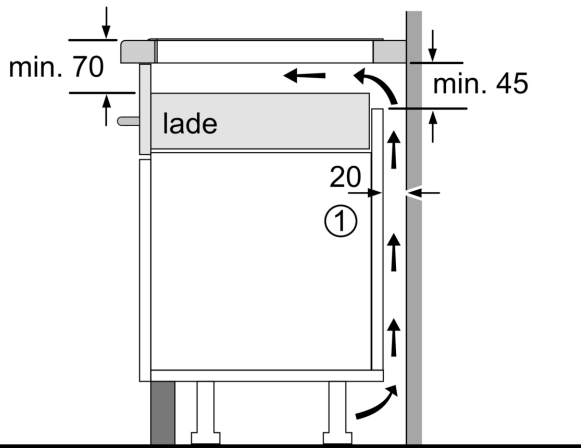

Installatie

- Afmetingen (bx dxh mm): 892 x 512 x 56

- Inbouwmaten (hxbxd mm): 56 x 896 x 516
- Minimale werkbladdikte: 16 mm
- Aansluitwaarde: 11.1 kW
- Powermanagement: beperk het maximale vermogen indien nodig (afhankelijk van de zekering van de elektrische installatie).
- Voor installatie in werkbladen van steen, graniet of kunststof. Andere werkbladmaterialen vereisen een geschiktheidscontrole bij de werkbladfabrikant.

N 90, INDUCTIEKOOKPLAAT, 90 CM, ZWART,
 VERZONKEN MONTAGE
 T69PVV4C0

Afmeting in mm

A: Inbouwdiepte

Afmeting in mm

A: Min. afstand van de kookplaatuitsparing tot de wand
B: De speling tussen het oppervlak van het werkblad en de bovenkant van de voorkant van de oven moet 30 mm zijn

Raadpleeg de ruimtevereisten voor de oven

C: Max. 1 mm aanschuiving
 Het werkblad waarin de kookplaat wordt geïnstalleerd moet bestand zijn tegen belastingen van ca. 60 kg; gebruik indien nodig geschikte steunconstructies

E	F	G
585-600	50	≥ 35
> 600	≥ 50	≥ 50

① Er moet voor een ventilatiespleet worden gezorgd.

Afmetingen in mm

①
Er moet voor een
ventilatiespleet worden gezorgd.

Afmetingen in mm