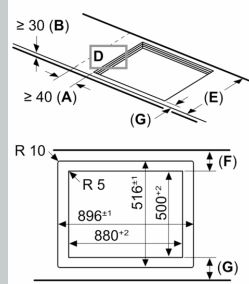

Installatie

- Afmetingen (bxdxh mm): 892 x 512 x 56

- Inbouwmaten (hxbxd mm): 56 x 896 x 516
- Minimale werkbladdikte: 16 mm
- Aansluitwaarde: 11.1 kW
- Powermanagement: beperk het maximale vermogen indien nodig (afhankelijk van de zekering van de elektrische installatie).
- Voor installatie in werkbladen van steen, graniet of kunststof. Andere werkbladmaterialen vereisen een geschiktheidscontrole bij de werkbladfabrikant.

N 90, INDUCTIEKOOKPLAAT, 90 CM, ZWART,
 VERZONKEN MONTAGE
 T69PVV4C0

Afmeting in mm

A: Inbouwdiepte

Afmeting in mm

A: Min. afstand van de kookplaatuitsparing tot de wand
B: De speling tussen het oppervlak van het werkblad en de bovenkant van de voorkant van de oven moet 30 mm zijn