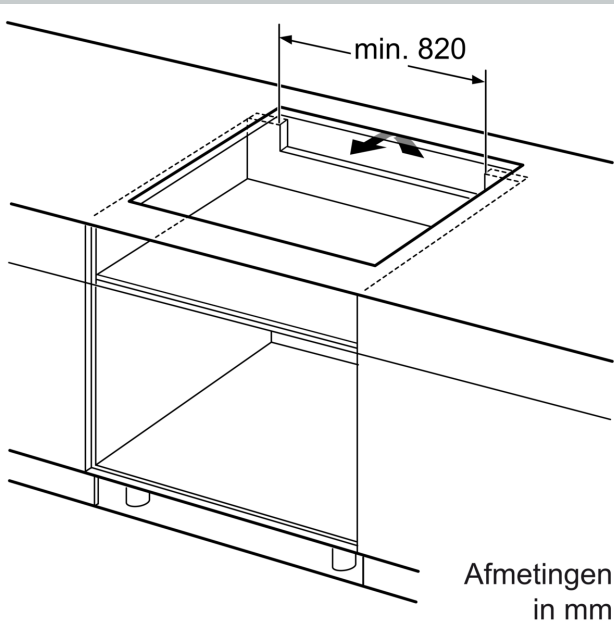

① Er moet voor een ventilatiespleet worden gezorgd.

Afmetingen in mm