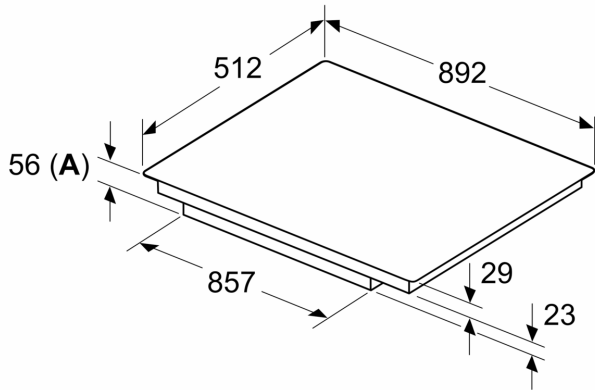

Installatie

- Afmetingen (bx dxh mm): 892 x 512 x 56

- Inbouwmaten (hxbxd mm): 56 x 896 x 516
- Minimale werkbladdikte: 16 mm
- Aansluitwaarde: 11.1 kW
- Powermanagement: beperk het maximale vermogen indien nodig (afhankelijk van de zekering van de elektrische installatie).
- Voor installatie in werkbladen van steen, graniet of kunststof. Andere werkbladmaterialen vereisen een geschiktheidscontrole bij de werkbladfabrikant.

N 90, INDUCTIEKOOKPLAAT, 90 CM, ZWART,
 VERZONKEN MONTAGE
 T69PVV4C0

Afmeting in mm

A: Inbouwdiepte

Afmeting in mm

A: Min. afstand van de kookplaatuitsparing tot de wand
B: De speling tussen het oppervlak van het werkblad en de bovenkant van de voorkant van de oven moet 30 mm zijn