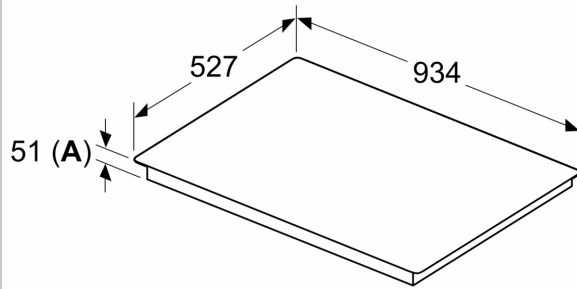

Installatie

- Afmetingen (bxdxh mm): 934 x 527 x 51
- Inbouwmaten (hxbxd mm) : 51 x 880 x (490 - 500)

- Minimale werkbladdikte: 16 mm
- Aansluitwaarde: 11.1 kW
- Powermanagement: beperk het maximale vermogen indien nodig (afhankelijk van de zekering van de elektrische installatie).

N 90, INDUCTIEKOOKPLAAT, 90 CM, FLEX DESIGN
T69YYV4C0

Afmeting in mm

A: Min. afstand van de kookplaatuitsparing tot de wand

B: De ruimte tussen het oppervlak van het werkblad en de bovenkant van het front van de oven moet 30 mm zijn

Afmeting in mm

A: Inbouwdiepte

① Er moet voor een ventilatiespleet worden gezorgd.

Afmetingen in mm

Afmetingen in mm