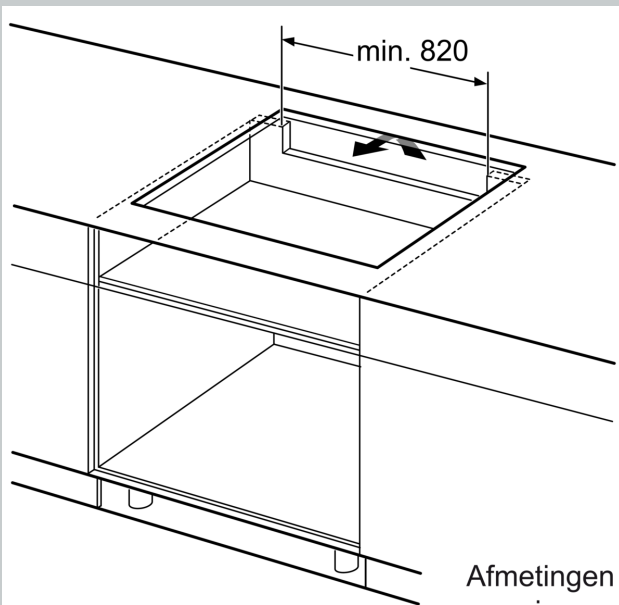

Installatie

- Afmetingen (bxdxh mm): 934 x 527 x 51
- Inbouwmaten (hxbxd mm) : 51 x 880 x (490 - 500)

- Minimale werkbladdikte: 16 mm
- Aansluitwaarde: 11.1 kW
- Powermanagement: beperk het maximale vermogen indien nodig (afhankelijk van de zekering van de elektrische installatie).

N 90, INDUCTIEKOOKPLAAT, 90 CM, FLEX DESIGN
T69YYV4C0

Afmeting in mm

A: Min. afstand van de kookplaatuitsparing tot de wand

B: De ruimte tussen het oppervlak van het werkblad en de bovenkant van het front van de oven moet 30 mm zijn

Zie ruimtevereisten voor de oven

Het werkblad waarin de kookplaat wordt geïnstalleerd moet bestand zijn tegen belastingen van ca. 60 kg; gebruik indien nodig geschikte steunconstructies

C	D	E
585-600	50	≥ 35
> 600	≥ 50	≥ 50

Afmeting in mm

A: Inbouwdiepte

① Er moet voor een ventilatiespleet worden gezorgd.

Afmetingen in mm

Afmetingen in mm