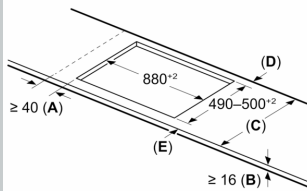

Installatie

- Afmetingen (bxdxh mm): 934 x 527 x 51
- Inbouwmaten (hxbxd mm) : 51 x 880 x (490 - 500)

- Minimale werkbladdikte: 16 mm
- Aansluitwaarde: 11.1 kW
- Powermanagement: beperk het maximale vermogen indien nodig (afhankelijk van de zekering van de elektrische installatie).

N 90, INDUCTIEKOOKPLAAT, 90 CM, FLEX DESIGN
T69YYV4C0

Afmeting in mm

A: Min. afstand van de kookplaatuitsparing tot de wand

B: De ruimte tussen het oppervlak van het werkblad en de bovenkant van het front van de oven moet 30 mm zijn