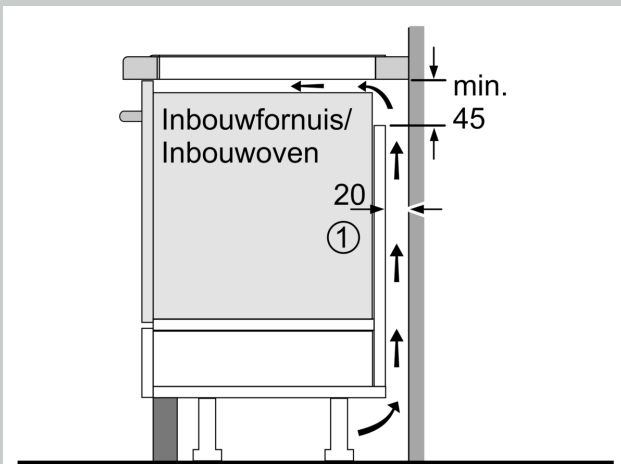

Installatie

- Afmetingen (bxdxh mm): 934 x 527 x 51
- Inbouwmaten (hxbxd mm) : 51 x 880 x (490 - 500)

- Minimale werkbladdikte: 16 mm
- Aansluitwaarde: 11.1 kW
- Powermanagement: beperk het maximale vermogen indien nodig (afhankelijk van de zekering van de elektrische installatie).

N 90, INDUCTIEKOOKPLAAT, 90 CM, FLEX DESIGN
T69YYV4C0

Afmeting in mm

A: Min. afstand van de kookplaatuitsparing tot de wand

B: De ruimte tussen het oppervlak van het werkblad en de bovenkant van het front van de oven moet 30 mm zijn

Zie ruimtevereisten voor de oven

Het werkblad waarin de kookplaat wordt geïnstalleerd moet bestand zijn tegen belastingen van ca. 60 kg; gebruik indien nodig geschikte steunconstructies

C	D	E
585-600	50	≥ 35
> 600	≥ 50	≥ 50

Afmeting in mm

A: Inbouwdiepte

① Er moet voor een ventilatiespleet worden gezorgd.

Afmetingen in mm

Afmetingen in mm