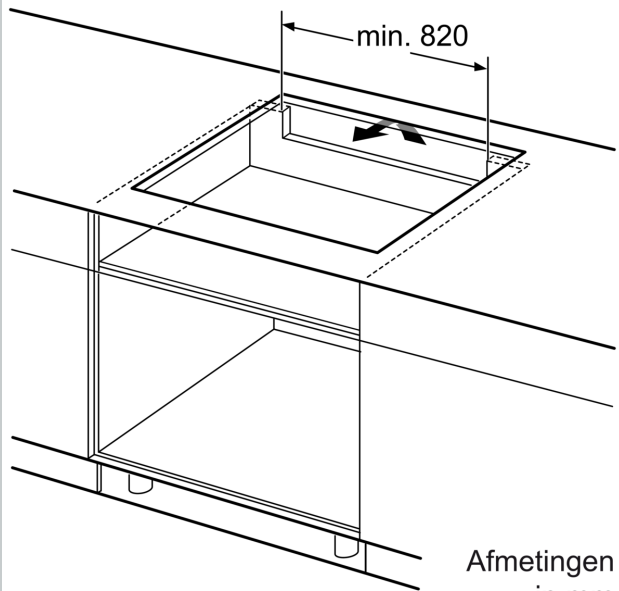

Installatie

- Afmetingen (bxdxh mm): 934 x 527 x 51
- Inbouwmaten (hxbxd mm) : 51 x 880 x (490 - 500)
- Minimale werkbladdikte: 16 mm
- Aansluitwaarde: 11.1 kW

Uitrusting

- Powermanagement: beperk het maximale vermogen indien nodig (afhankelijk van de zekering van de elektrische installatie).

Uitrustig

N 90, INDUCTIEKOOKPLAAT, 90 CM, FLEX DESIGN
T69YYX4C0

Maatschetsen

Afmeting in mm

A: Min. afstand van de kookplaatuitsparing tot de wand

B: De ruimte tussen het oppervlak van het werkblad en de bovenkant van het front van de oven moet 30 mm zijn

Zie ruimtevereisten voor de oven

Het werkblad waarin de kookplaat wordt geïnstalleerd moet bestand zijn tegen belastingen van ca. 60 kg; gebruik indien nodig geschikte steunconstructies

C	D	E
585-600	50	≥ 35
> 600	≥ 50	≥ 50

Afmeting in mm

A: Inbouwdiepte

① Er moet voor een ventilatiespleet worden gezorgd.

Afmetingen in mm

Afmetingen in mm

Maatschetsen