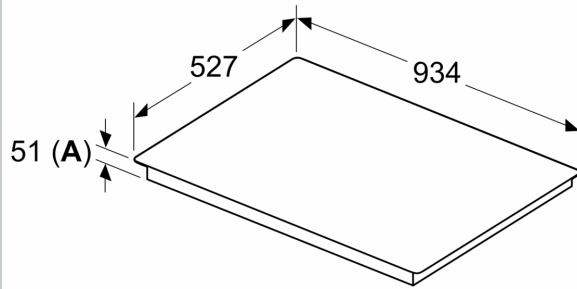

A: Min. afstand van de kookplaatuitsparing tot de wand

B: De ruimte tussen het oppervlak van het werkblad en de bovenkant van het front van de oven moet 30 mm zijn

Zie ruimtevereisten voor de oven

Het werkblad waarin de kookplaat wordt geïnstalleerd moet bestand zijn tegen belastingen van ca. 60 kg; gebruik indien nodig geschikte steunconstructies

C	D	E
585-600	50	≥ 35
> 600	≥ 50	≥ 50

Afmeting in mm