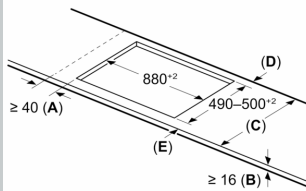

Installatie

- Afmetingen (bxdxh mm): 934 x 527 x 51
- Inbouwmaten (hxbxd mm) : 51 x 880 x (490 - 500)
- Minimale werkbladdikte: 16 mm
- Aansluitwaarde: 11.1 kW

Uitrusting

- Powermanagement: beperk het maximale vermogen indien nodig (afhankelijk van de zekering van de elektrische installatie).

Uitrustig

N 90, INDUCTIEKOOKPLAAT, 90 CM, FLEX DESIGN
T69YYX4C0

Maatschetsen

Afmeting in mm

A: Min. afstand van de kookplaatuitsparing tot de wand

B: De ruimte tussen het oppervlak van het werkblad en de bovenkant van het front van de oven moet 30 mm zijn