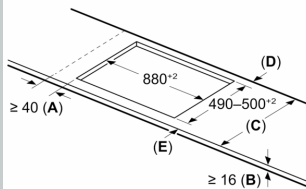

### Installatie

- Afmetingen (bxdxh mm): 934 x 527 x 51
- Inbouwmaten (hxbxd mm) : 51 x 880 x (490 - 500)
- Minimale werkbladdikte: 16 mm
- Aansluitwaarde: 11.1 kW
- Powermanagement: beperk het maximale vermogen indien nodig

(afhankelijk van de zekering van de elektrische installatie).

N 90, INDUCTIEKOOKPLAAT, 90 CM, FLEX DESIGN  
T69YYX4C0

Afmeting in mm

A: Min. afstand van de kookplaatuitsparing tot de wand

B: De ruimte tussen het oppervlak van het werkblad en de bovenkant van het front van de oven moet 30 mm zijn