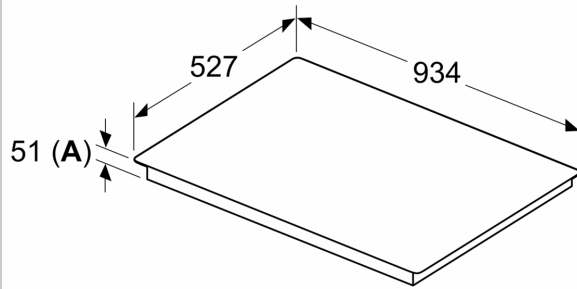

Installatie

- Afmetingen (bxdxh mm): 934 x 527 x 51
- Inbouwmaten (hxbxd mm) : 51 x 880 x (490 - 500)
- Minimale werkbladdikte: 16 mm
- Aansluitwaarde: 11.1 kW

Uitrusting

- Powermanagement: beperk het maximale vermogen indien nodig (afhankelijk van de zekering van de elektrische installatie).

Uitrustig

N 90, INDUCTIEKOOKPLAAT, 90 CM, FLEX DESIGN
T69YYX4C0

Maatschetsen

Afmeting in mm

A: Min. afstand van de kookplaatuitsparing tot de wand

B: De ruimte tussen het oppervlak van het werkblad en de bovenkant van het front van de oven moet 30 mm zijn

Afmeting in mm

A: Inbouwdiepte

① Er moet voor een ventilatiespleet worden gezorgd.

Afmetingen in mm

Afmetingen in mm

Maatschetsen