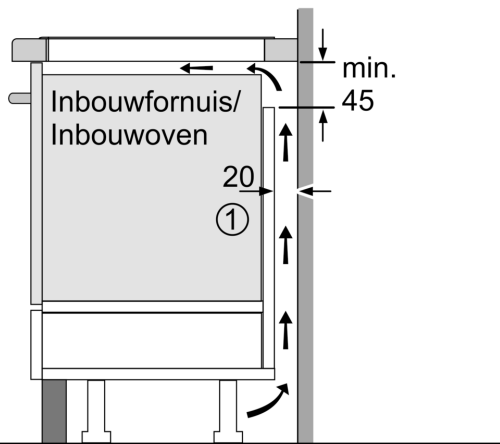

### Installatie

- Afmetingen (bxdxh mm): 934 x 527 x 51
- Inbouwmaten (hxbxd mm) : 51 x 880 x (490 - 500)
- Minimale werkbladdikte: 16 mm
- Aansluitwaarde: 11.1 kW
- Powermanagement: beperk het maximale vermogen indien nodig

(afhankelijk van de zekering van de elektrische installatie).

N 90, INDUCTIEKOOKPLAAT, 90 CM, FLEX DESIGN  
T69YYX4C0

Afmeting in mm

A: Min. afstand van de kookplaatuitsparing tot de wand

B: De ruimte tussen het oppervlak van het werkblad en de bovenkant van het front van de oven moet 30 mm zijn

Zie ruimtevereisten voor de oven

Het werkblad waarin de kookplaat wordt geïnstalleerd moet bestand zijn tegen belastingen van ca. 60 kg; gebruik indien nodig geschikte steunconstructies

C	D	E
585-600	50	≥ 35
> 600	≥ 50	≥ 50

Afmeting in mm

A: Inbouwdiepte

① Er moet voor een ventilatiespleet worden gezorgd.

Afmetingen in mm

Afmetingen in mm