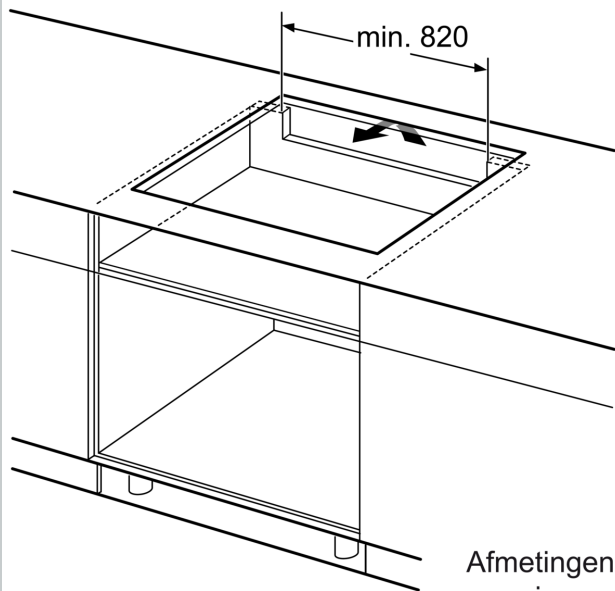

### Installatie

- Afmetingen (bxdxh mm): 934 x 527 x 51
- Inbouwmaten (hxbxd mm) : 51 x 880 x (490 - 500)
- Minimale werkbladdikte: 16 mm
- Aansluitwaarde: 11.1 kW
- Powermanagement: beperk het maximale vermogen indien nodig

(afhankelijk van de zekering van de elektrische installatie).

N 90, INDUCTIEKOOKPLAAT, 90 CM, FLEX DESIGN  
T69YYX4C0

Afmeting in mm

A: Min. afstand van de kookplaatuitsparing tot de wand

B: De ruimte tussen het oppervlak van het werkblad en de bovenkant van het front van de oven moet 30 mm zijn

Zie ruimtevereisten voor de oven

Het werkblad waarin de kookplaat wordt geïnstalleerd moet bestand zijn tegen belastingen van ca. 60 kg; gebruik indien nodig geschikte steunconstructies

C	D	E
585-600	50	≥ 35
> 600	≥ 50	≥ 50

Afmeting in mm

A: Inbouwdiepte

① Er moet voor een ventilatiespleet worden gezorgd.

Afmetingen in mm

Afmetingen in mm