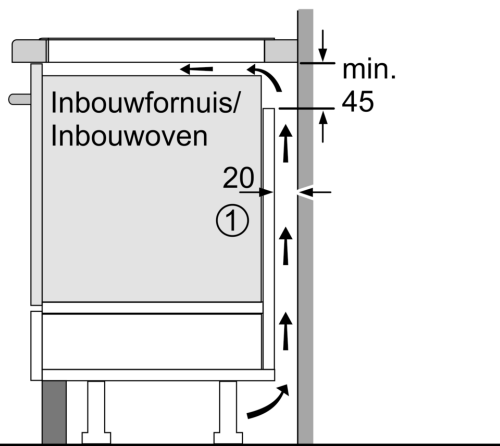

Installatie

- Afmetingen (bxdxh mm): 934 x 527 x 51
- Inbouwmaten (hxbxd mm) : 51 x 880 x (490 - 500)
- Minimale werkbladdikte: 16 mm
- Aansluitwaarde: 11.1 kW

Uitrusting

- Powermanagement: beperk het maximale vermogen indien nodig (afhankelijk van de zekering van de elektrische installatie).

Uitrustig

N 90, INDUCTIEKOOKPLAAT, 90 CM, FLEX DESIGN
T69YYX4C0

Maatschetsen

Afmeting in mm

A: Min. afstand van de kookplaatuitsparing tot de wand

B: De ruimte tussen het oppervlak van het werkblad en de bovenkant van het front van de oven moet 30 mm zijn

Zie ruimtevereisten voor de oven

Het werkblad waarin de kookplaat wordt geïnstalleerd moet bestand zijn tegen belastingen van ca. 60 kg; gebruik indien nodig geschikte steunconstructies

C	D	E
585-600	50	≥ 35
> 600	≥ 50	≥ 50

Afmeting in mm

A: Inbouwdiepte

① Er moet voor een ventilatiespleet worden gezorgd.

Afmetingen in mm

Afmetingen in mm

Maatschetsen