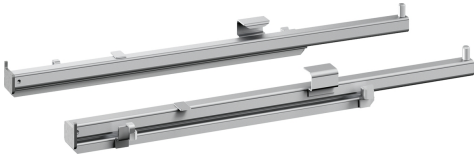

CLIP RAILS
Z11TC10X0

- ✓ roestvrij staal
- ✓ Max. belading: 16 kg
- ✓ Controleer voordat u de bestelling plaatst of het accessoire geschikt is voor uw apparaat via "Geschikte accessoires voor mijn apparaat vinden"

Afmetingen inclusief verpakking hxbxd: 55 x 125 x 480 mm
Palletafmetingen: 100.0 x 80.0 x 120.0
Standaard aantal units per pallet: 200
Nettogewicht: 0.7 kg
Brutogewicht: 0.8 kg
EAN-code: 4242004182856

CLIP RAILS
Z11TC10X0

Z11TC10X0

ComfortFlex Rail (1 niveau)

- roestvrij staal
- Max. belading: 16 kg
- Controleer voordat u de bestelling plaatst of het accessoire geschikt is voor uw apparaat via "Geschikte accessoires voor mijn apparaat vinden"