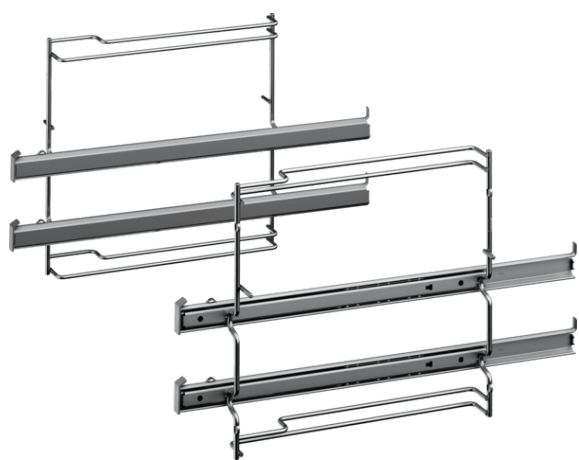

Telescooprails, inox  
Z11TE25X0

COOKING PASSION SINCE 1877

##### Technische Data

Afmetingen inclusief verpakking hxbxd (mm) : 85 x 305 x 410

Palletafmetingen : 77.0 x 80.0 x 120.0

Standaard aantal units per pallet : 48

Nettogewicht (kg) : 1,267

Brutogewicht (kg) : 1,6