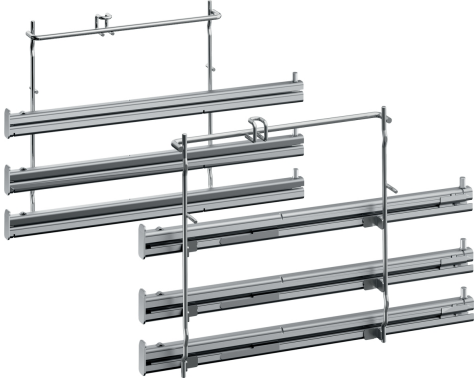

VOLLEDIG UITTREKBARE RAILS, 3 NIVEAUS  
Z11TF36X0

- ✓ Materiaal: roestvrij staal
- ✓ Max. belading: 16 kg
- ✓ Controleer voordat u de bestelling plaatst of het accessoire geschikt is voor uw apparaat via "Geschikte accessoires voor mijn apparaat vinden"

Afmetingen inclusief verpakking (hxbxd): ..... 90 x 410 x 305 mm  
Palletafmetingen: ..... 100.0 x 80.0 x 120.0  
Standaard aantal units per pallet: ..... 50  
Nettogewicht: ..... 2.9 kg  
Brutogewicht: ..... 3.2 kg  
EAN-code: ..... 4242004182863

VOLLEDIG UITTREKBARE RAILS, 3 NIVEAUS  
Z11TF36X0

Z11TF36X0

3-voudige telescooprails

voll. uit.

- Materiaal: roestvrij staal
- Max. belading: 16 kg
- Controleer voordat u de bestelling plaatst of het accessoire geschikt is voor uw apparaat via "Geschikte accessoires voor mijn apparaat vinden"