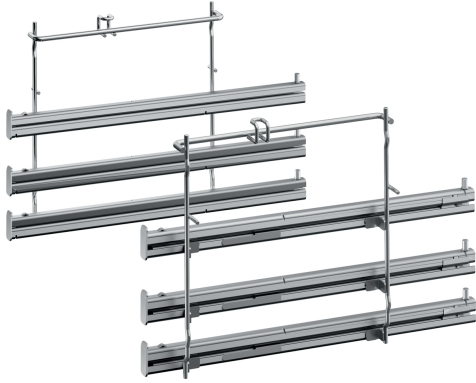

VOLLEDIG UITTREKBARE RAILS, 3 NIVEAUS,
PYROLYSEBESTENDIG
Z12TF36X0

- ✓ Materiaal: roestvrij staal
- ✓ Geschikt voor pyrolytische zelfreiniging.
- ✓ Max. belading: 16 kg
- ✓ Controleer voordat u de bestelling plaatst of het accessoire geschikt is voor uw apparaat via "Geschikte accessoires voor mijn apparaat vinden"

Afmetingen inclusief verpakking (hxbxd): 85 x 300 x 420 mm
Palletafmetingen: 95.0 x 80.0 x 120.0
Standaard aantal units per pallet: 48
Nettogewicht: 3.3 kg
Brutogewicht: 3.6 kg
EAN-code: 4242004182948

VOLLEDIG UITTREKBARE RAILS, 3 NIVEAUS,
PYROLYSEBESTENDIG
Z12TF36X0

Z12TF36X0

3-voudige telecooprails

voll.uit.

pyro

- Materiaal: roestvrij staal
- Geschikt voor pyrolytische zelfreiniging.
- Max. belading: 16 kg
- Controleer voordat u de bestelling plaatst of het accessoire geschikt is voor uw apparaat via "Geschikte accessoires voor mijn apparaat vinden"