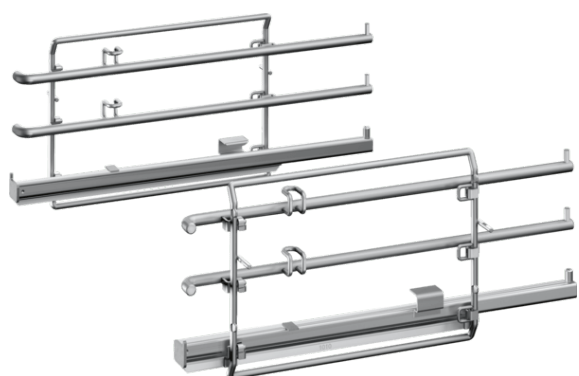

Clip rails, inox  
Z13TC14X0

COOKING PASSION SINCE 1877

#### Uitrusting

##### Technische Data

Afmetingen inclusief verpakking hxbxd (mm) : 90 x 180 x 420

Palletafmetingen : 100.0 x 80.0 x 120.0

Standaard aantal units per pallet : 90

Nettogewicht (kg) : 1,878

Brutogewicht (kg) : 2,2

EAN-code : 4242004193555

4 242004 193555

Clip rails, inox  
Z13TC14X0

Uitrusting

- Eén paar teleschooprails met inhangroosters om de oven achteraf uit te rusten, met Comfortflex rails
- Met de teleschooprails kan een accessoire uit de oven worden getild zonder kans op omvallen.
- roestvrij staal
- Geschikt voor het stomen
- Controleer of de accessoire compatible is voor uw apparaat voordat u bestelt via "Geschikte accessoires voor mijn apparaat vinden"