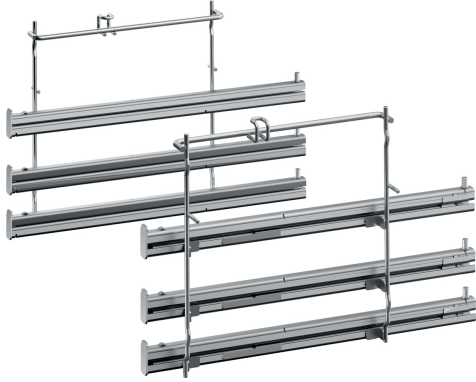

VOLLEDIG UITTREKBARE RAILS, 3 NIVEAUS
Z13TF36X0

- ✓ roestvrij staal
- ✓ Geschikt voor stomen
- ✓ Max. belading: 16 kg
- ✓ Controleer voordat u de bestelling plaatst of het accessoire geschikt is voor uw apparaat via "Geschikte accessoires voor mijn apparaat vinden"

Afmetingen inclusief verpakking (hxbxd): 90 x 310 x 410 mm
Palletafmetingen: 100.0 x 80.0 x 120.0
Standaard aantal units per pallet: 50
Nettogewicht: 3.1 kg
Brutogewicht: 3.5 kg
EAN-code: 4242004183037

VOLLEDIG UITTREKBARE RAILS, 3 NIVEAUS
Z13TF36X0

Z13TF36X0

3-voudig telescooprails

voll.uit

stoom

- roestvrij staal
- Geschikt voor stomen
- Max. belading: 16 kg
- Controleer voordat u de bestelling plaatst of het accessoire geschikt is voor uw apparaat via "Geschikte accessoires voor mijn apparaat vinden"