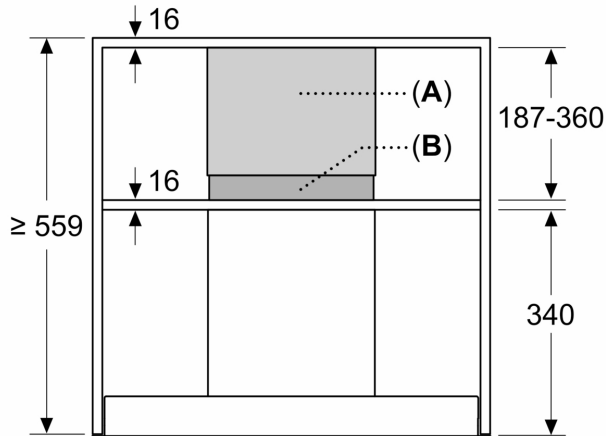

SCHACHTVERLENGING, 187-360 MM
Z51BN1S1

- ✓ Schachtverlenging 187-360 mm voor geïntegreerde blok schouwkap
- ✓ 2-delige schacht-set voor een individuele hoogte aanpassing in de kast
- ✓ Installatie met meerdere schachtverlenging is mogelijk
- ✓ Geschikt voor luchtafvoer en recirculatie
- ✓ Voor afmetingen en inbouwmaten van dit apparaat aub de maatschetsen aanhouden

Afmetingen inclusief verpakking (hxbxd): 265 x 350 x 460 mm
Palletafmetingen: 175.0 x 80.0 x 120.0
Standaard aantal units per pallet: 24
Nettogewicht: 1.7 kg
Brutogewicht: 3.0 kg
EAN-code: 4242004260530

SCHACHTVERLENGING, 187-360 MM Z51BN1S1

Los verkrijgbare accessoire

- Schachtverlenging 187-360 mm voor geïntegreerde blok schouwkap
- 2-delige schacht-set voor een individuele hoogte aanpassing in de kast
- Installatie met meerdere schachtverlenging is mogelijk
- Geschikt voor luchtafvoer en recirculatie
- Voor afmetingen en inbouwmaten van dit apparaat aub de maatschetsen aanhouden

SCHACHTVERLENGING, 187-360 MM
Z51BN1S1

Afmeting in mm
Inbouwvoorbeeld voor kashoogte ≥ 559 mm

A: Buitenkanaal
B: Binnenkanaal

Afmeting in mm
Inbouwvoorbeeld voor kashoogte 366-525 mm

A: Buitenkanaal

Afmeting in mm
Inbouwvoorbeeld voor kashoogte ≥ 569 mm