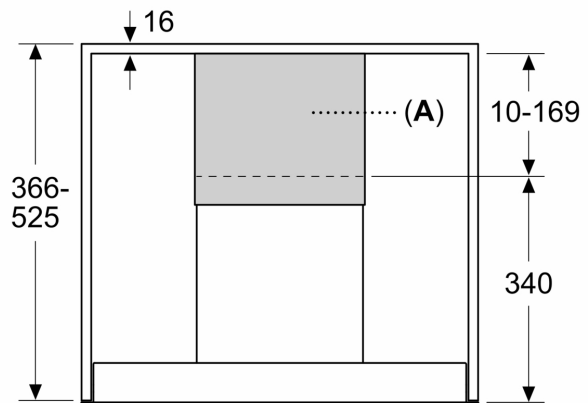

Afmetingen inclusief verpakking hxbxd: .....265 x 350 x 460 mm  
Palletafmetingen: .....175.0 x 80.0 x 120.0  
Standaard aantal units per pallet: .....24  
Nettogewicht: ..... 1.7 kg  
Brutogewicht: ..... 3.0 kg  
EAN-code: ..... 4242004260530

### Los verkrijgbare accessoire

- Schachtverlenging 187-360 mm voor geïntegreerde blok schouwkap
- 2-delige schacht-set voor een individuele hoogte aanpassing in de kast
- Installatie met meerdere schachtverlenging is mogelijk
- Geschikt voor luchtafvoer en recirculatie
- Voor afmetingen en inbouwmaten van dit apparaat aub de maatschetsen aanhouden

SCHACHTVERLENGING, 187-360 MM  
Z51BN1S1

Afmeting in mm  
Inbouwvoorbeeld voor kashoogte  $\geq 559$  mm

**A:** Buitenkanaal  
**B:** Binnenkanaal

Afmeting in mm  
Inbouwvoorbeeld voor kashoogte 366-525 mm

Afmeting in mm