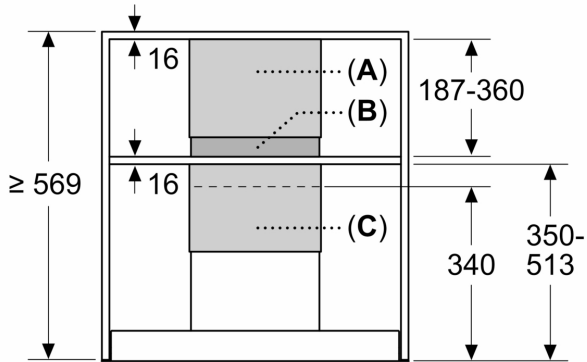

Afmetingen inclusief verpakking (hxbxd): 265 x 350 x 460 mm
Palletafmetingen: 175.0 x 80.0 x 120.0
Standaard aantal units per pallet: 24
Nettogewicht: 1.7 kg
Brutogewicht: 3.0 kg
EAN-code: 4242004260530

SCHACHTVERLENGING, 187-360 MM Z51BN1S1

Los verkrijgbare accessoire

- Schachtverlenging 187-360 mm voor geïntegreerde blok schouwkap
- 2-delige schacht-set voor een individuele hoogte aanpassing in de kast
- Installatie met meerdere schachtverlenging is mogelijk
- Geschikt voor luchtafvoer en recirculatie
- Voor afmetingen en inbouwmaten van dit apparaat aub de maatschetsen aanhouden

SCHACHTVERLENGING, 187-360 MM
Z51BN1S1

Afmeting in mm
Inbouwvoorbeeld voor kashoogte ≥ 559 mm

A: Buitenkanaal
B: Binnenkanaal

Afmeting in mm
Inbouwvoorbeeld voor kashoogte 366-525 mm

A: Buitenkanaal

Afmeting in mm
Inbouwvoorbeeld voor kashoogte ≥ 569 mm

Twee schoorsteenverlengsets nodig

A: Buitenkanaal van de 1e set
B: Binnenkanaal van de 1e set
C: Buitenkanaal van de 2e set

Afmeting in mm