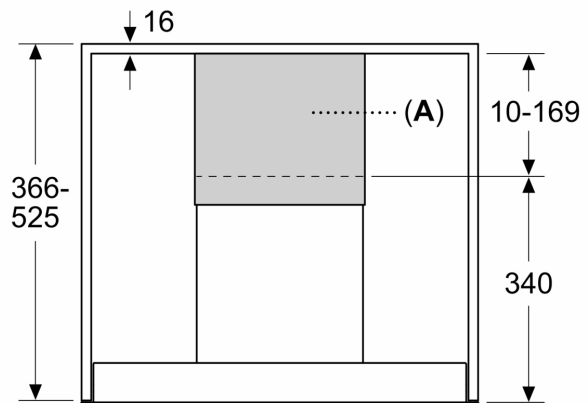

SCHACHTVERLENGING, 187-360 MM
Z51BN1S1

- ✓ Schachtverlenging 187-360 mm voor geïntegreerde blok schouwkap
- ✓ 2-delige schacht-set voor een individuele hoogte aanpassing in de kast
- ✓ Installatie met meerdere schachtverlenging is mogelijk
- ✓ Geschikt voor luchtafvoer en recirculatie
- ✓ Voor afmetingen en inbouwmaten van dit apparaat aub de maatschetsen aanhouden

Afmetingen inclusief verpakking (hxbxd): 265 x 350 x 460 mm
Palletafmetingen: 175.0 x 80.0 x 120.0
Standaard aantal units per pallet: 24
Nettogewicht: 1.7 kg
Brutogewicht: 3.0 kg
EAN-code: 4242004260530

SCHACHTVERLENGING, 187-360 MM Z51BN1S1

Los verkrijgbare accessoire

- Schachtverlenging 187-360 mm voor geïntegreerde blok schouwkap
- 2-delige schacht-set voor een individuele hoogte aanpassing in de kast
- Installatie met meerdere schachtverlenging is mogelijk
- Geschikt voor luchtafvoer en recirculatie
- Voor afmetingen en inbouwmaten van dit apparaat aub de maatschetsen aanhouden

SCHACHTVERLENGING, 187-360 MM
Z51BN1S1

Afmeting in mm
Inbouwvoorbeeld voor kashoogte ≥ 559 mm

A: Buitenkanaal
B: Binnenkanaal

Afmeting in mm
Inbouwvoorbeeld voor kashoogte 366-525 mm

A: Buitenkanaal

Afmeting in mm
Inbouwvoorbeeld voor kashoogte ≥ 569 mm