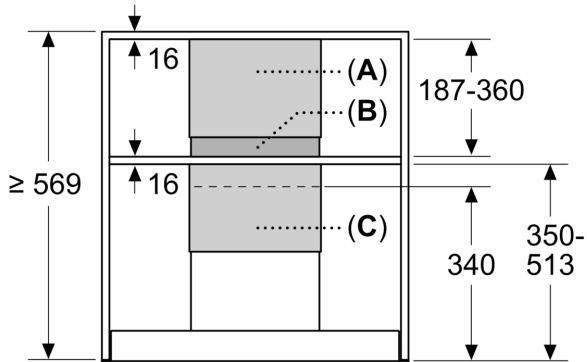

Afmetingen inclusief verpakking hxbxd: .....265 x 350 x 460 mm  
Palletafmetingen: .....175.0 x 80.0 x 120.0  
Standaard aantal units per pallet: .....24  
Nettogewicht: ..... 1.7 kg  
Brutogewicht: ..... 3.0 kg  
EAN-code: ..... 4242004260530

SCHACHTVERLENGING, 187-360 MM  
Z51BN1S1

Afmeting in mm  
Inbouwvoorbeeld voor kashoogte  $\geq 559$  mm

**A:** Buitenkanaal  
**B:** Binnenkanaal

Afmeting in mm  
Inbouwvoorbeeld voor kashoogte 366-525 mm

**A:** Buitenkanaal

Afmeting in mm  
Inbouwvoorbeeld voor kashoogte  $\geq 569$  mm

Twee schoorsteenverlengsets nodig

**A:** Buitenkanaal van de 1e set  
**B:** Binnenkanaal van de 1e set  
**C:** Buitenkanaal van de 2e set

Afmeting in mm