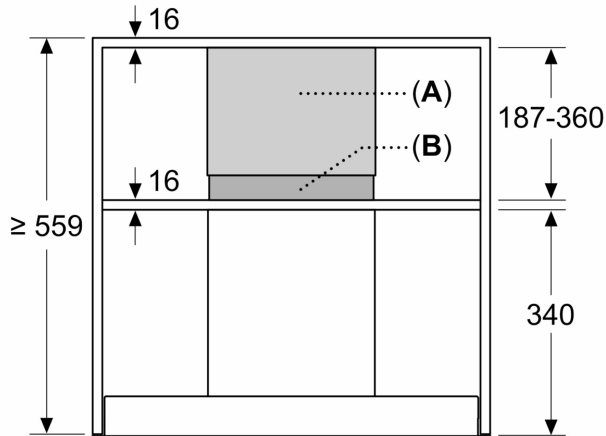

SCHACHTVERLENGING, 187-360 MM  
Z51BN1S1

- ✓ Schachtverlenging 187-360 mm voor geïntegreerde blok schouwkap
- ✓ 2-delige schacht-set voor een individuele hoogte aanpassing in de kast
- ✓ Installatie met meerdere schachtverlenging is mogelijk
- ✓ Geschikt voor luchtafvoer en recirculatie
- ✓ Voor afmetingen en inbouwmaten van dit apparaat aub de maatschetsen aanhouden

Afmetingen inclusief verpakking hxbxd: .....265 x 350 x 460 mm  
Palletafmetingen: .....175.0 x 80.0 x 120.0  
Standaard aantal units per pallet: .....24  
Nettogewicht: ..... 1.7 kg  
Brutogewicht: ..... 3.0 kg  
EAN-code: ..... 4242004260530

## SCHACHTVERLENGING, 187-360 MM Z51BN1S1

SCHACHTVERLENGING, 187-360 MM  
Z51BN1S1

Afmeting in mm  
Inbouwvoorbeeld voor kashoogte  $\geq 559$  mm

**A:** Buitenkanaal  
**B:** Binnenkanaal

Afmeting in mm  
Inbouwvoorbeeld voor kashoogte 366-525 mm