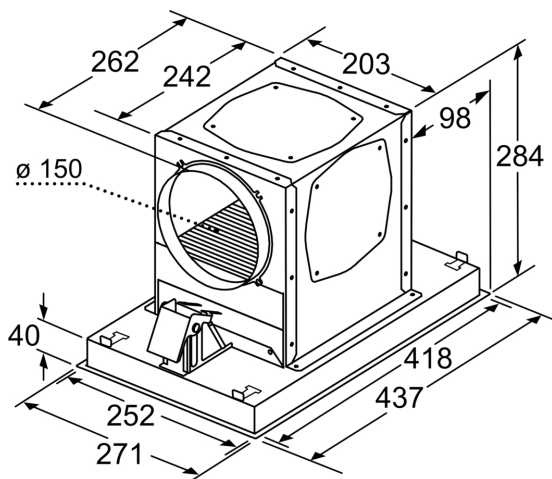

Afmetingen inclusief verpakking (hxbxd): 445 x 400 x 590 mm
Palletafmetingen: 195.0 x 80.0 x 120.0
Standaard aantal units per pallet: 16
Nettogewicht: 4.4 kg
Brutogewicht: 6.4 kg
EAN-code: 4242004244936

CLEAN AIR PLUS RECIRCULATIESET, WIT
Z52JCC1W6

Maatschetsen

Afmeting in mm
Circulatielucht

A: Optimale prestaties 700-1500
B: Vanaf bovenkant pannendrager

Afmeting in mm
Circulatielucht

A: Optimale Performance 700-1500
B: Vanaf de bovenkant van de pannendrager