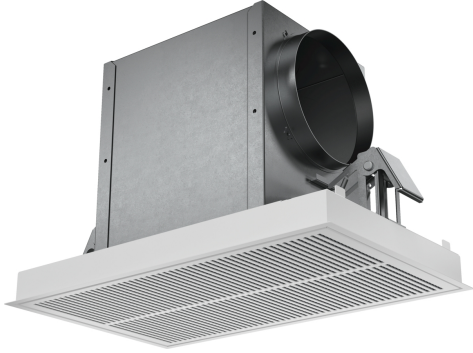

CLEAN AIR PLUS RECIRCULATIESET, WIT
Z52JCC1W6

Opbouw recirculatie unit CleanAir Plus anti-allergeen/anti-vis voor wandschouwkappen: Reinigt de lucht effectief tegen geuren en pollen.

Uitrusting

Technische Data

Afmetingen inclusief verpakking (hxbxd): 445 x 400 x 590 mm
Palletafmetingen: 195.0 x 80.0 x 120.0
Standaard aantal units per pallet: 16
Nettogewicht: 4.4 kg
Brutogewicht: 6.4 kg
EAN-code: 4242004244936

CLEAN AIR PLUS RECIRCULATIESET, WIT Z52JCC1W6

Uitrusting

Los verkrijgbare accessoires

- Wit
- Startset voor recirculatie
- Te combineren met plafondunits
- Geurreductie > 90%
- Levensduur van CleanAir Plus koolstoffilter: min. 12 maanden
- Anti-vis functie: speciale behandeling tegen visgeur
- Anti-allergeen functie: het filter houdt 99% van de pollen in de lucht vast en deactiveert allergenen die door het filter worden vastgehouden.
- Verbindingspijp voor, zijkant of boven
- Bestaande uit luxe filterbehuizing en CleanAir Plus actief koolstoffilter