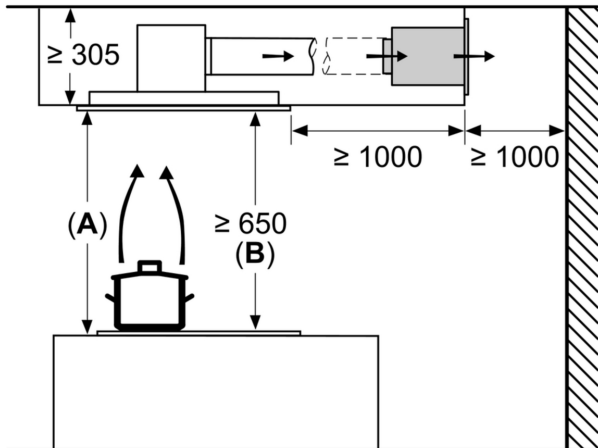

Afmetingen inclusief verpakking (hxbxd): 445 x 400 x 590 mm
Palletafmetingen: 195.0 x 80.0 x 120.0
Standaard aantal units per pallet: 16
Nettogewicht: 4.4 kg
Brutogewicht: 6.4 kg
EAN-code: 4242004244936

CLEAN AIR PLUS RECIRCULATIESET, WIT
Z52JCC1W6

Maatschetsen

Afmeting in mm
Circulatielucht

A: Optimale prestaties 700-1500
B: Vanaf bovenkant pannendrager

Afmeting in mm
Circulatielucht

A: Optimale Performance 700-1500
B: Vanaf de bovenkant van de pannendrager

Afmeting in mm

Afmeting in mm