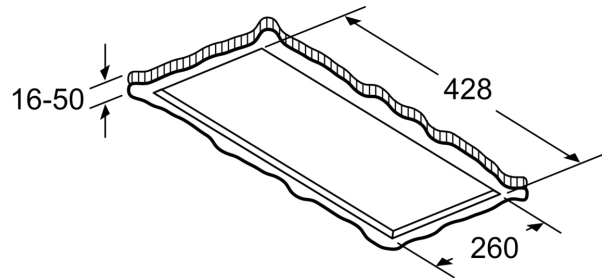

Afmetingen inclusief verpakking (hxbxd): 445 x 400 x 590 mm
Palletafmetingen: 195.0 x 80.0 x 120.0
Standaard aantal units per pallet: 16
Nettogewicht: 4.4 kg
Brutogewicht: 6.4 kg
EAN-code: 4242004244936

CLEAN AIR PLUS RECIRCULATIESET, WIT
Z52JCC1W6

Maatschetsen

Afmeting in mm
Circulatielucht

A: Optimale prestaties 700-1500
B: Vanaf bovenkant pannendrager

Afmeting in mm
Circulatielucht

A: Optimale Performance 700-1500
B: Vanaf de bovenkant van de pannendrager

Afmeting in mm

Afmeting in mm