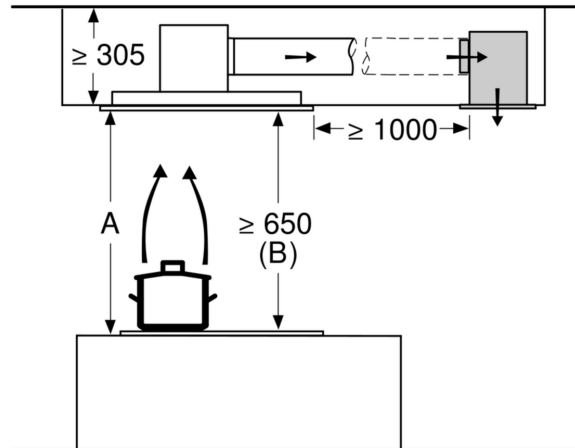

Afmetingen inclusief verpakking (hxbxd): 445 x 400 x 590 mm
Palletafmetingen: 195.0 x 80.0 x 120.0
Standaard aantal units per pallet: 16
Nettogewicht: 4.4 kg
Brutogewicht: 6.4 kg
EAN-code: 4242004244936

CLEAN AIR PLUS RECIRCULATIESET, WIT
Z52JCC1W6

Maatschetsen

Afmeting in mm
Circulatielucht

A: Optimale prestaties 700-1500
B: Vanaf bovenkant pannendrager

Afmeting in mm
Circulatielucht

A: Optimale Performance 700-1500
B: Vanaf de bovenkant van de pannendrager

Afmeting in mm

Afmeting in mm