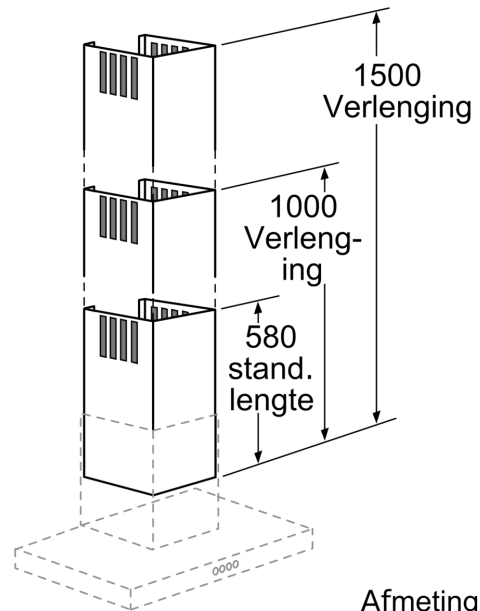

Uitrusting

Technische Data

Afmetingen inclusief verpakking hxbxd: 525 x 370 x 1195 mm
Palletafmetingen: 175.0 x 80.0 x 120.0
Standaard aantal units per pallet: 6
Nettogewicht: 4.0 kg
Brutogewicht: 9.3 kg
EAN-code: 4242004121091

ACCESSOIRE VOOR VENTILATIE, 1000 MM
Z5905N0

Uitrusting

Los verkrijgbare accessoire

- Schachtverlenging 1000 mm voor wandshouwkap
- Max. 420 mm verlenging van afzuigkap mogelijk
- Geschikt voor luchtafvoer en recirculatie
- Uitbreiding met recirculatie slots

ACCESSOIRE VOOR VENTILATIE, 1000 MM
Z5905N0

Maatschetsen

Afmetingen in mm

Afmeting in mm