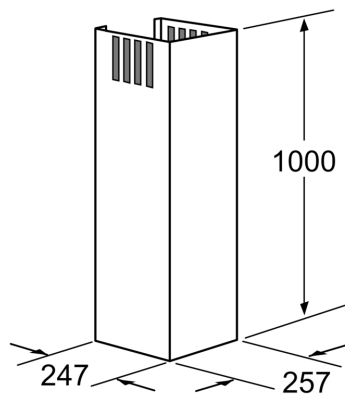

Uitrusting

Technische Data

Afmetingen inclusief verpakking hxbxd: 525 x 370 x 1195 mm
Palletafmetingen: 175.0 x 80.0 x 120.0
Standaard aantal units per pallet: 6
Nettogewicht: 4.0 kg
Brutogewicht: 9.3 kg
EAN-code: 4242004121091

ACCESSOIRE VOOR VENTILATIE, 1000 MM
Z5905N0

Uitrusting

Los verkrijgbare accessoire

- Schachtverlenging 1000 mm voor wandshouwkap
- Max. 420 mm verlenging van afzuigkap mogelijk
- Geschikt voor luchtafvoer en recirculatie
- Uitbreiding met recirculatie slots

ACCESSOIRE VOOR VENTILATIE, 1000 MM
Z5905N0

Maatschetsen

Afmetingen in mm

Afmeting in mm