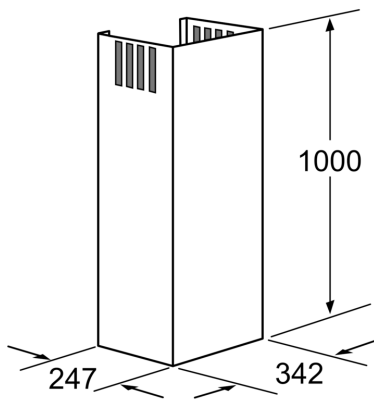

SCHACHTVERLENGING, 1000 MM
Z5906N1

- ✓ Schachtverlenging 1000 mm voor wandschouwkap
- ✓ Max. 420 mm verlenging van afzuigkap mogelijk
- ✓ Geschikt voor luchtafvoer en recirculatie
- ✓ Uitbreiding met recirculatie slots

Afmetingen inclusief verpakking hxbxd:390 x 520 x 1190 mm
Palletafmetingen:175.0 x 80.0 x 120.0
Standaard aantal units per pallet:6
Nettogewicht: 4.4 kg
Brutogewicht: 9.7 kg
EAN-code: 4242004143765

SCHACHTVERLENGING, 1000 MM Z5906N1

SCHACHTVERLENGUNG, 1000 MM
Z5906N1

Afmeting in mm

Afmeting in mm