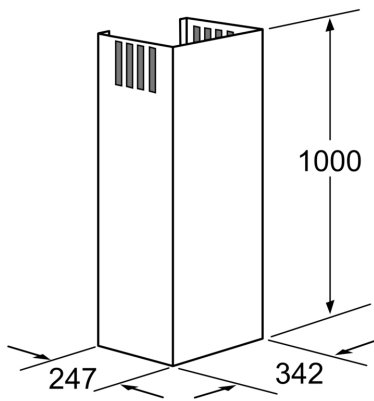

SCHACHTVERLENGING, 1000 MM  
Z5906N1

- ✓ Schachtverlenging 1000 mm voor wandschouwkap
- ✓ Max. 420 mm verlenging van afzuigkap mogelijk
- ✓ Geschikt voor luchtafvoer en recirculatie
- ✓ Uitbreiding met recirculatie slots

Afmetingen inclusief verpakking (hxbxd): ..... 390 x 520 x 1190 mm  
Palletafmetingen: ..... 175.0 x 80.0 x 120.0  
Standaard aantal units per pallet: ..... 6  
Nettogewicht: ..... 4.4 kg  
Brutogewicht: ..... 9.7 kg  
EAN-code: ..... 4242004143765

## SCHACHTVERLENGING, 1000 MM Z5906N1

SCHACHTVERLENGUNG, 1000 MM  
Z5906N1

Afmeting in mm

Afmeting in mm