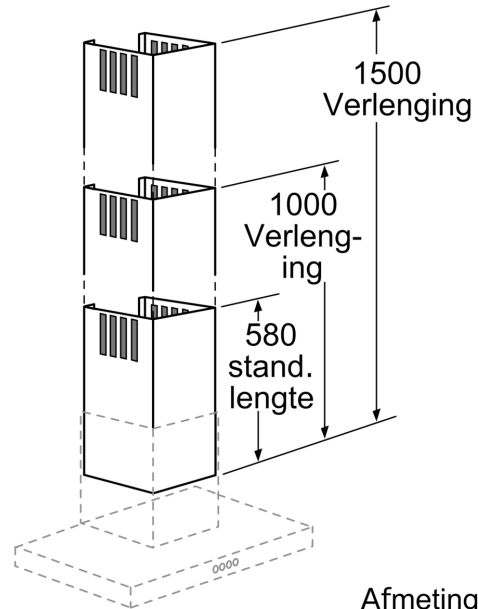

Afmetingen inclusief verpakking (hxbxd): ..... 390 x 520 x 1190 mm  
Palletafmetingen: ..... 175.0 x 80.0 x 120.0  
Standaard aantal units per pallet: ..... 6  
Nettogewicht: ..... 4.4 kg  
Brutogewicht: ..... 9.7 kg  
EAN-code: ..... 4242004143765

## SCHACHTVERLENGING, 1000 MM Z5906N1

### Los verkrijgbare accessoire

- Schachtverlenging 1000 mm voor wandshouwkap
- Max. 420 mm verlenging van afzuigkap mogelijk
- Geschikt voor luchtafvoer en recirculatie
- Uitbreiding met recirculatie slots

SCHACHTVERLENGUNG, 1000 MM  
Z5906N1

Afmeting in mm

Afmeting in mm