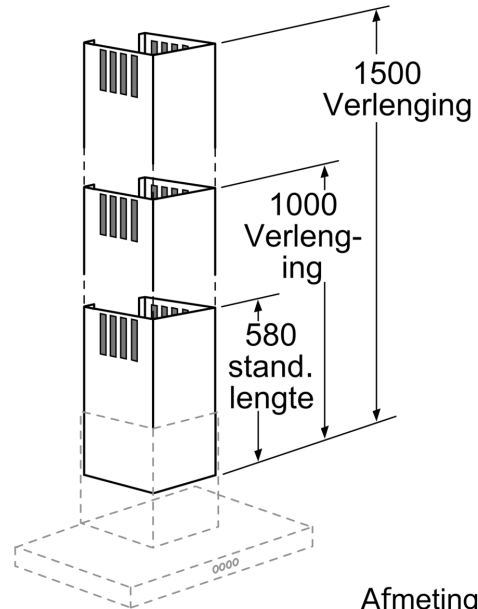

SCHACHTVERLENGING, 1000 MM
Z5906N1

- ✓ Schachtverlenging 1000 mm voor wandschouwkap
- ✓ Max. 420 mm verlenging van afzuigkap mogelijk
- ✓ Geschikt voor luchtafvoer en recirculatie
- ✓ Uitbreiding met recirculatie slots

Afmetingen inclusief verpakking hxbxd:390 x 520 x 1190 mm
Palletafmetingen:175.0 x 80.0 x 120.0
Standaard aantal units per pallet:6
Nettogewicht: 4.4 kg
Brutogewicht: 9.7 kg
EAN-code: 4242004143765

SCHACHTVERLENGING, 1000 MM Z5906N1

Los verkrijgbare accessoire

- Schachtverlenging 1000 mm voor wandshouwkap
- Max. 420 mm verlenging van afzuigkap mogelijk
- Geschikt voor luchtafvoer en recirculatie
- Uitbreiding met recirculatie slots

SCHACHTVERLENGUNG, 1000 MM
Z5906N1

Afmeting in mm

Afmeting in mm