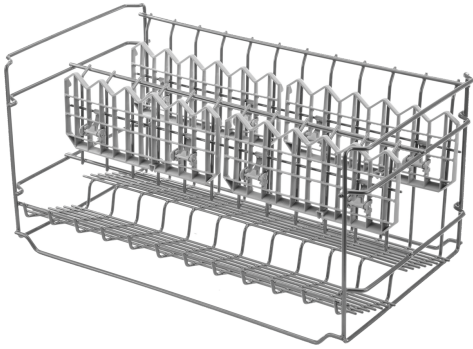

GLAZENHOUDER VOOR 4 GLAZEN MET LANGE
STEEL
Z7863X1

Uitrusting

Technische Data

Afmetingen inclusief verpakking hxbxd:290 x 265 x 540 mm
Palletafmetingen:187.0 x 80.0 x 120.0
Standaard aantal units per pallet:36
Nettogewicht: 1.0 kg
Brutogewicht: 1.5 kg
EAN-code: 4242004120599