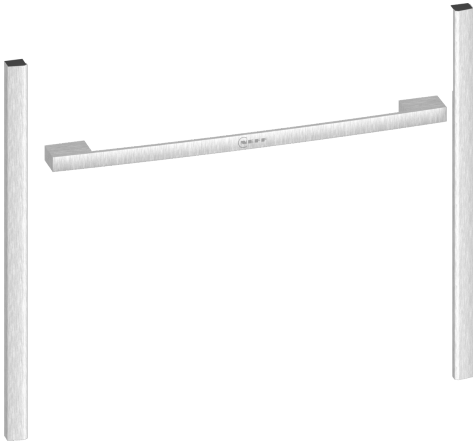

FLEX DESIGN SET, 45 CM, METALLIC SILVER, VOOR  
EEN COMPACTE BAKOVEN  
Z9045MY0

- ✓ Installatiekit: Flex Design-elementen voor een compacte oven van 45 cm
- ✓ Personaliseer je apparaat eenvoudig en op elk moment zodat het past bij de esthetiek van je keuken - verkrijgbaar in 4 verschillende kleuren. Kleur installatiekit: Metallic silver
- ✓ Inclusief 2 zijlijsten en 1 greep om op je apparaten te monteren
- ✓ Compatibel voor geselecteerde N90- en N70-modellen
- ✓ Controleer voordat u de bestelling plaatst of het accessoire geschikt is voor uw apparaat via "Geschikte accessoires voor mijn apparaat vinden"

Afmetingen inclusief verpakking hxbxd: ..... 70 x 70 x 550 mm  
Palletafmetingen: ..... 81.0 x 80.0 x 120.0  
Verpakkingseenheid: ..... 20  
Standaard aantal units per pallet: ..... 160  
Nettogewicht: ..... 0.3 kg  
Brutogewicht: ..... 0.5 kg  
EAN-code: ..... 4242004267829

FLEX DESIGN SET, 45 CM, METALLIC SILVER, VOOR  
EEN COMPACTE BAKOVEN  
Z9045MY0

Z9045MY0

FlexDesign MS 45 Compact/MW 45

- Installatiekit: Flex Design-elementen voor een compacte oven van 45 cm
- Personaliseer je apparaat eenvoudig en op elk moment zodat het past bij de esthetiek van je keuken - verkrijgbaar in 4 verschillende kleuren. Kleur installatiekit: Metallic silver
- Inclusief 2 zijlijsten en 1 greep om op je apparaten te monteren
- Compatibel voor geselecteerde N90- en N70-modellen
- Controleer voordat u de bestelling plaatst of het accessoire geschikt is voor uw apparaat via "Geschikte accessoires voor mijn apparaat vinden"