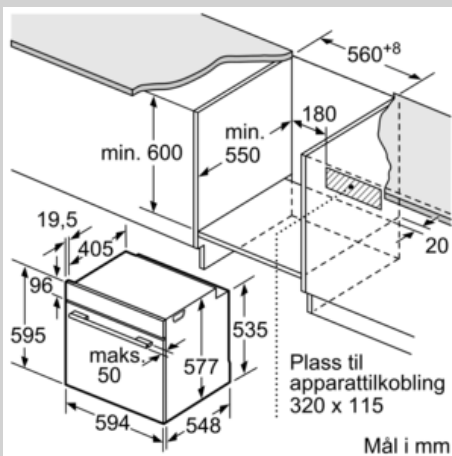

Komfort

- Betjening via LCD-display (hvitt)
- Hide® ovnsdør
- Halogenbelysning

Design

Rengjøring

Tilbehør

- 2 x Bakebrett, emalje, 1 x Kombirist, 1 x Langpanne

Miljø og Sikkerhet

- Innebygget kjølevifte
- Øvrige sikkerhetsfunksjoner: Barnesikring
- Maks. temperatur på ovnsdør: 40 °C

Måltegninger

Dersom apparatet monteres under en platetopp, må benkeplate-tykkelsen (ev. inkl. underkonstruksjon) være som følger.

Platetopptype	min. benkeplatetykkelse	
	tradisjonell	plano
Induksjonsplatetopp	37 mm	38 mm
Heldekkende induksjonsplatetopp	47 mm	48 mm
Gassbluss	30 mm	38 mm
Elektrisk platetopp	27 mm	30 mm