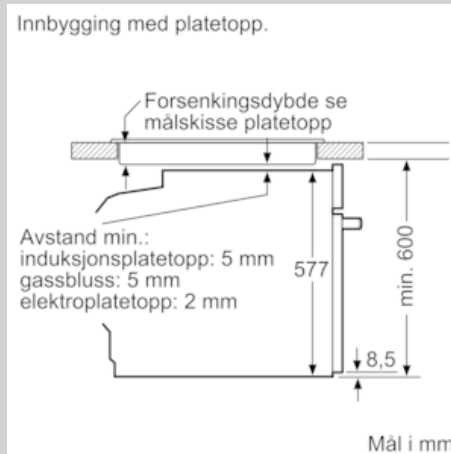

4 242004 225157

N 50, Innbyggingsovn, 60 x 60 cm, edelstål
B3ACE4ANOS

COOKING PASSION SINCE 1877

Beskrivelse

Type stekeovn / stekefunksjon

- 7 ovnsfunksjoner: CircoTherm®, over-/undervarme, varmluftsgrill, stor Vario grill, pizzafunksjon, separat undervarme, skånsom varmluft
- Temperaturintervall 50 °C - 275 °C
- Volum: 71 l

Komfort

- Betjening via LCD-display (hvitt)
- Hide® ovnsdør
- Halogenbelysning

Design

Rengjøring

Tilbehør

- 2 x Bakebrett, emalje, 1 x Kombirist, 1 x Langpanne

Miljø og Sikkerhet

- Innebygget kjølevifte
- Øvrige sikkerhetsfunksjoner: Barnesikring
- Maks. temperatur på ovnsdør: 40 °C

Måltegninger

Dersom apparatet monteres under en platetopp, må benkeplate-tykkelsen (ev. inkl. underkonstruksjon) være som følger.

Platetopptype	min. benkeplatetykkelse	
	tradisjonell	plano
Induksjonsplatetopp	37 mm	38 mm
Heldekkende induksjonsplatetopp	47 mm	48 mm
Gassbluss	30 mm	38 mm
Elektrisk platetopp	27 mm	30 mm