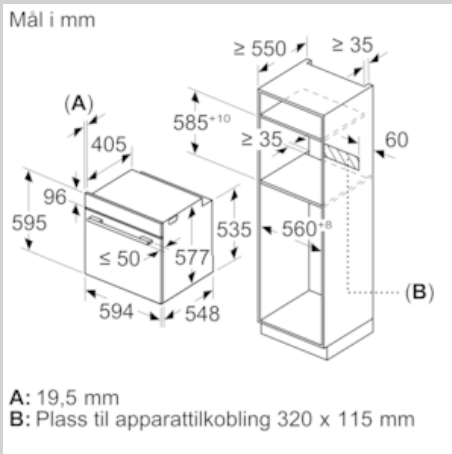

Komfort

- Betjening via LCD-display (hvitt)
- Hide® ovnsdør
- Halogenbelysning

Design

Rengjøring

Tilbehør

- 2 x Bakebrett, emalje, 1 x Kombirist, 1 x Langpanne

Miljø og Sikkerhet

- Innebygget kjølevifte
- Øvrige sikkerhetsfunksjoner: Barnesikring
- Maks. temperatur på ovnsdør: 40 °C

Måltegninger

Dersom apparatet monteres under en platetopp, må benkeplate-tykkelsen (ev. inkl. underkonstruksjon) være som følger.

Platetopptype	min. benkeplatetykkelse	
	tradisjonell	plano
Induksjonsplatetopp	37 mm	38 mm
Heldekkende induksjonsplatetopp	47 mm	48 mm
Gassbluss	30 mm	38 mm
Elektrisk platetopp	27 mm	30 mm