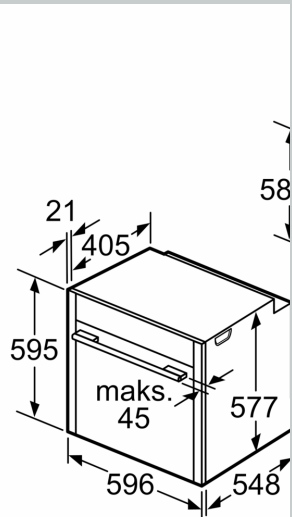

#### Teknisk data

Installasjonstype: ..... Integrert  
 Døråpning: ..... Drop down  
 Nisjemål (H x B x D): ..... 585-595 x 560-568 x 550 mm  
 Mål (HxBxD): ..... 595 x 596 x 548 mm  
 Emballasjemål (H x B x D): ..... 660 x 650 x 690 mm  
 Materialet på kontrollpanelet: ..... Glass  
 Dørmateriale: ..... Glass  
 Nettvekt: ..... 41.6 kg  
 Lengden på strømledningen: ..... 120.0 cm  
 EAN-kode: ..... 4242004255338  
 Sikring: ..... 16 A  
 Spenning: ..... 220-240 V  
 Frekvens: ..... 50; 60 Hz  
 Støpseltype: ..... Schuko-/Gardy støpsel med jord  
 Antall ovnsrom - (2010/30/EU): ..... 1  
 Brukbar volum (ovnsrom) - NY (2010/30/EU): ..... 71 l  
 Energiklasse: ..... A+  
 Energy consumption per cycle conventional (2010/30/EC): 0.87 kWh/cycle  
 Energy consumption per cycle forced air convection (2010/30/EC): ..... 0.69 kWh/cycle  
 Energieffektivitetsindeks (2010/30/EU): ..... 81.2 %  
 Inkluderte tilbehør: ..... 1 x Bakebrett, emalje, 1 x Rist, 1 x Langpanne, 1 x Dampbeholder perforert, størrelse XL, 1 x Dampbeholder ikke perforert, størrelse S, 1 x Svamp

### Tekniske info

- Lengde kabel: 120 cm
- Energiklasse (ihht EU Nr. 65/2014): A+
- Energiforbruk i standard drift: 0.87 kWh
- Energiforbruk i varmluftsdrift: 0.69 kWh
- Antall ovnsrom: 1 Varmekilde: elektrisk Volum ovnsrom: 71 l

### Dimensjoner

- Mål (HxBxD): 595 mm x 596 mm x 548 mm
- Nisjemål (hxwxh): 585 mm - 595 mm x 560 mm-568 mm x 550 mm

N 90, INTEGRERT DAMPOVN, 60 X 60 CM,  
GRAPHITE-GREY  
B47FS26G0

Måltegninger

Plass for apparatilkobling  
320 x 115