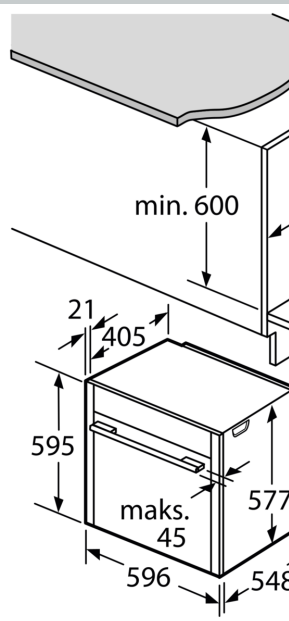

### Dimensjoner

- Mål (HxBxD): 595 mm x 596 mm x 548 mm
- Nisjemål (hxwxh): 585 mm - 595 mm x 560 mm-568 mm x 550 mm

N 90, INTEGRERT DAMPOVN, 60 X 60 CM,  
GRAPHITE-GREY  
B47FS26G0

Måltegninger

Plass for apparatilkobling  
320 x 115