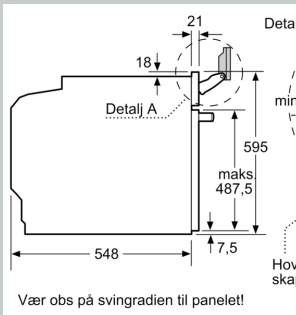

#### Teknisk data

Installasjonstype: ..... Integrert  
 Døråpning: ..... Drop down  
 Nisjemål (H x B x D): ..... 585-595 x 560-568 x 550 mm  
 Mål (HxBxD): ..... 595 x 596 x 548 mm  
 Emballasjemål (H x B x D): ..... 660 x 650 x 690 mm  
 Materialet på kontrollpanelet: ..... Glass  
 Dørmateriale: ..... Glass  
 Nettvekt: ..... 41.6 kg  
 Lengden på strømledningen: ..... 120.0 cm  
 EAN-kode: ..... 4242004255338  
 Sikring: ..... 16 A  
 Spenning: ..... 220-240 V  
 Frekvens: ..... 50; 60 Hz  
 Støpseltype: ..... Schuko-/Gardy støpsel med jord  
 Antall ovnsrom - (2010/30/EU): ..... 1  
 Brukbar volum (ovnsrom) - NY (2010/30/EU): ..... 71 l  
 Energiklasse: ..... A+  
 Energy consumption per cycle conventional (2010/30/EC): 0.87 kWh/cycle  
 Energy consumption per cycle forced air convection (2010/30/EC): ..... 0.69 kWh/cycle  
 Energieffektivitetsindeks (2010/30/EU): ..... 81.2 %  
 Inkluderte tilbehør: ..... 1 x Bakebrett, emalje, 1 x Rist, 1 x Langpanne, 1 x Dampbeholder perforert, størrelse XL, 1 x Dampbeholder ikke perforert, størrelse S, 1 x Svamp

### Tekniske info

- Lengde kabel: 120 cm
- Energiklasse (ihht EU Nr. 65/2014): A+
- Energiforbruk i standard drift: 0.87 kWh
- Energiforbruk i varmluftsdrift: 0.69 kWh
- Antall ovnsrom: 1 Varmekilde: elektrisk Volum ovnsrom: 71 l

### Dimensjoner

- Mål (HxBxD): 595 mm x 596 mm x 548 mm
- Nisjemål (hxwxh): 585 mm - 595 mm x 560 mm-568 mm x 550 mm

N 90, INTEGRERT DAMPOVN, 60 X 60 CM,  
GRAPHITE-GREY  
B47FS26G0

Måltegninger

Plass for apparatilkobling  
320 x 115