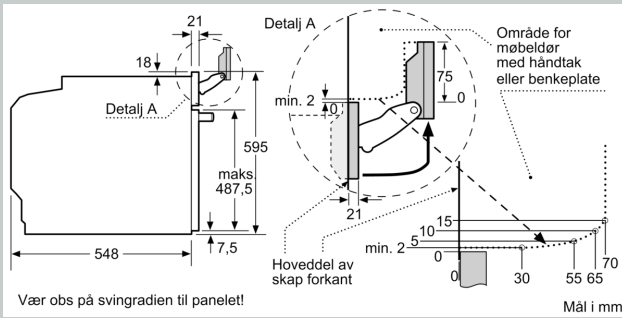

- Maks. temperatur på ovnsdør: 40 °C
- Øvrige sikkerhetsfunksjoner: Barnesikring, Automatisk sikkerhetsutkobling, Restvarmeindikator, Start-/stoppknapp, Dørkontaktbryter, mekanisk dørlås

Tekniske info

- Lengde kabel: 120 cm
- Energiklasse (ihht EU Nr. 65/2014): A+
- Energriforbruk i standard drift: 0.87 kWh
- Energriforbruk i varmluftsdrift: 0.69 kWh
- Antall ovnsrom: 1 Varmekilde: elektrisk Volum ovnsrom: 71 l

Dimensjoner

- Mål (HxBxD): 595 mm x 596 mm x 548 mm
- Nisjemål (hxwxh): 585 mm - 595 mm x 560 mm - 568 mm x 550 mm

N 90, INTEGRERT DAMPOVN, 60 X 60 CM,
GRAPHITE-GREY
B48FT78G0

Måltegninger

Dersom apparatet monteres under en platetopp, må benkeplate-tykkelsen (ev. inkl. underkonstruksjon) være som følger.