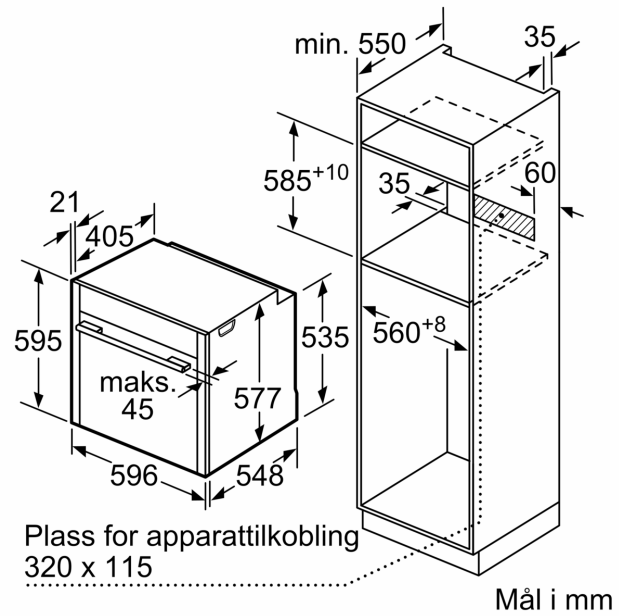

Beskrivelse

Teknisk data

Installasjonstype:	Integrert
Døråpning:	Drop down
Nisjemål (H x B x D):	585-595 x 560-568 x 550 mm
Mål (HxBxD):	595 x 596 x 548 mm
Emballasjemål (H x B x D):	660 x 650 x 690 mm
Materialet på kontrollpanelet:	Glass
Dørmateriale:	Glass
Nettovekt:	43.7 kg
Lengden på strømledningen:	120.0 cm
EAN-kode:	4242004254652
Sikring:	16 A
Spenning:	220-240 V
Frekvens:	50; 60 Hz
Støpseltype:	Schuko-/Gardy støpsel med jord
Antall ovnsrom - (2010/30/EU):	1
Brukbart volum (ovnsrom) - NY (2010/30/EU):	71 l
Energiklasse:	A+
Energy consumption per cycle conventional (2010/30/EC):	0.87 kWh/cycle
Energy consumption per cycle forced air convection (2010/30/EC):	0.69 kWh/cycle
Energieffektivitetsindeks (2010/30/EU):	81.2 %
Inkluderte tilbehør:	1 x Bakebrett, emalje, 1 x Rist, 1 x Langpanne, 1 x Dampbeholder perforert, størrelse S, 1 x Dampbeholder ikke perforert, størrelse XL, 1 x Svamp

- Maks. temperatur på ovnsdør: 40 °C
- Øvrige sikkerhetsfunksjoner: Barnesikring, Automatisk sikkerhetsutkobling, Restvarmeindikator, Start-/stoppknapp, Dørkontaktbryter, mekanisk dørlås

Tekniske info

- Lengde kabel: 120 cm
- Energiklasse (ihht EU Nr. 65/2014): A+
- Energriforbruk i standard drift: 0.87 kWh
- Energriforbruk i varmluftsdrift: 0.69 kWh
- Antall ovnsrom: 1 Varmekilde: elektrisk Volum ovnsrom: 71 l

Dimensjoner

- Mål (HxBxD): 595 mm x 596 mm x 548 mm
- Nisjemål (hxwxh): 585 mm - 595 mm x 560 mm - 568 mm x 550 mm

N 90, INTEGRERT DAMPOVN, 60 X 60 CM,
GRAPHITE-GREY
B48FT78G0

Måltegninger

Dersom apparatet monteres under en platetopp, må benkeplate-tykkelsen (ev. inkl. underkonstruksjon) være som følger.