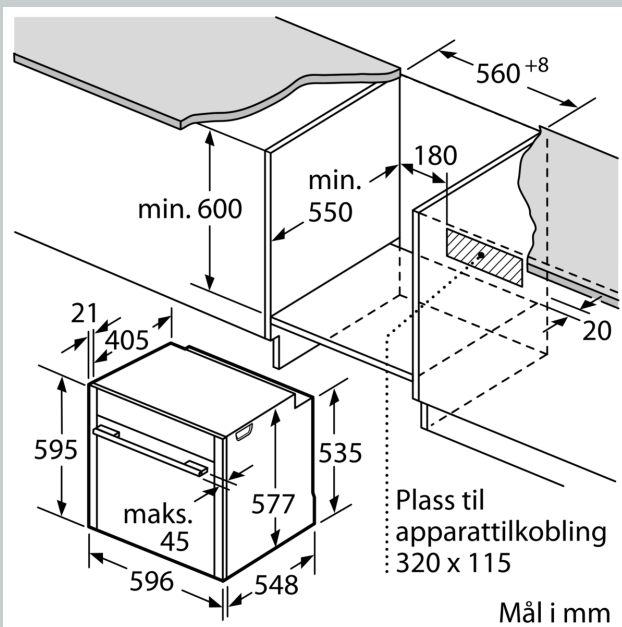

Beskrivelse

Teknisk data

Installasjonstype:	Integrert
Døråpning:	Drop down
Nisjemål (H x B x D):	585-595 x 560-568 x 550 mm
Mål (HxBxD):	595 x 596 x 548 mm
Emballasjemål (H x B x D):	660 x 650 x 690 mm
Materialet på kontrollpanelet:	Glass
Dørmateriale:	Glass
Nettovekt:	43.7 kg
Lengden på strømledningen:	120.0 cm
EAN-kode:	4242004254652
Sikring:	16 A
Spenning:	220-240 V
Frekvens:	50; 60 Hz
Støpseltype:	Schuko-/Gardy støpsel med jord
Antall ovnsrom - (2010/30/EU):	1
Brukbart volum (ovnsrom) - NY (2010/30/EU):	71 l
Energiklasse:	A+
Energy consumption per cycle conventional (2010/30/EC):	0.87 kWh/cycle
Energy consumption per cycle forced air convection (2010/30/EC):	0.69 kWh/cycle
Energieffektivitetsindeks (2010/30/EU):	81.2 %
Inkluderte tilbehør:	1 x Bakebrett, emalje, 1 x Rist, 1 x Langpanne, 1 x Dampbeholder perforert, størrelse S, 1 x Dampbeholder ikke perforert, størrelse XL, 1 x Svamp

- Maks. temperatur på ovnsdør: 40 °C
- Øvrige sikkerhetsfunksjoner: Barnesikring, Automatisk sikkerhetsutkobling, Restvarmeindikator, Start-/stoppknapp, Dørkontaktbryter, mekanisk dørlås

Tekniske info

- Lengde kabel: 120 cm
- Energiklasse (ihht EU Nr. 65/2014): A+
- Energriforbruk i standard drift: 0.87 kWh
- Energriforbruk i varmluftsdrift: 0.69 kWh
- Antall ovnsrom: 1 Varmekilde: elektrisk Volum ovnsrom: 71 l

Dimensjoner

- Mål (HxBxD): 595 mm x 596 mm x 548 mm
- Nisjemål (hxwxh): 585 mm - 595 mm x 560 mm - 568 mm x 550 mm

N 90, INTEGRERT DAMPOVN, 60 X 60 CM,
GRAPHITE-GREY
B48FT78G0

Måltegninger

Dersom apparatet monteres under en platetopp, må benkeplate-tykkelsen (ev. inkl. underkonstruksjon) være som følger.